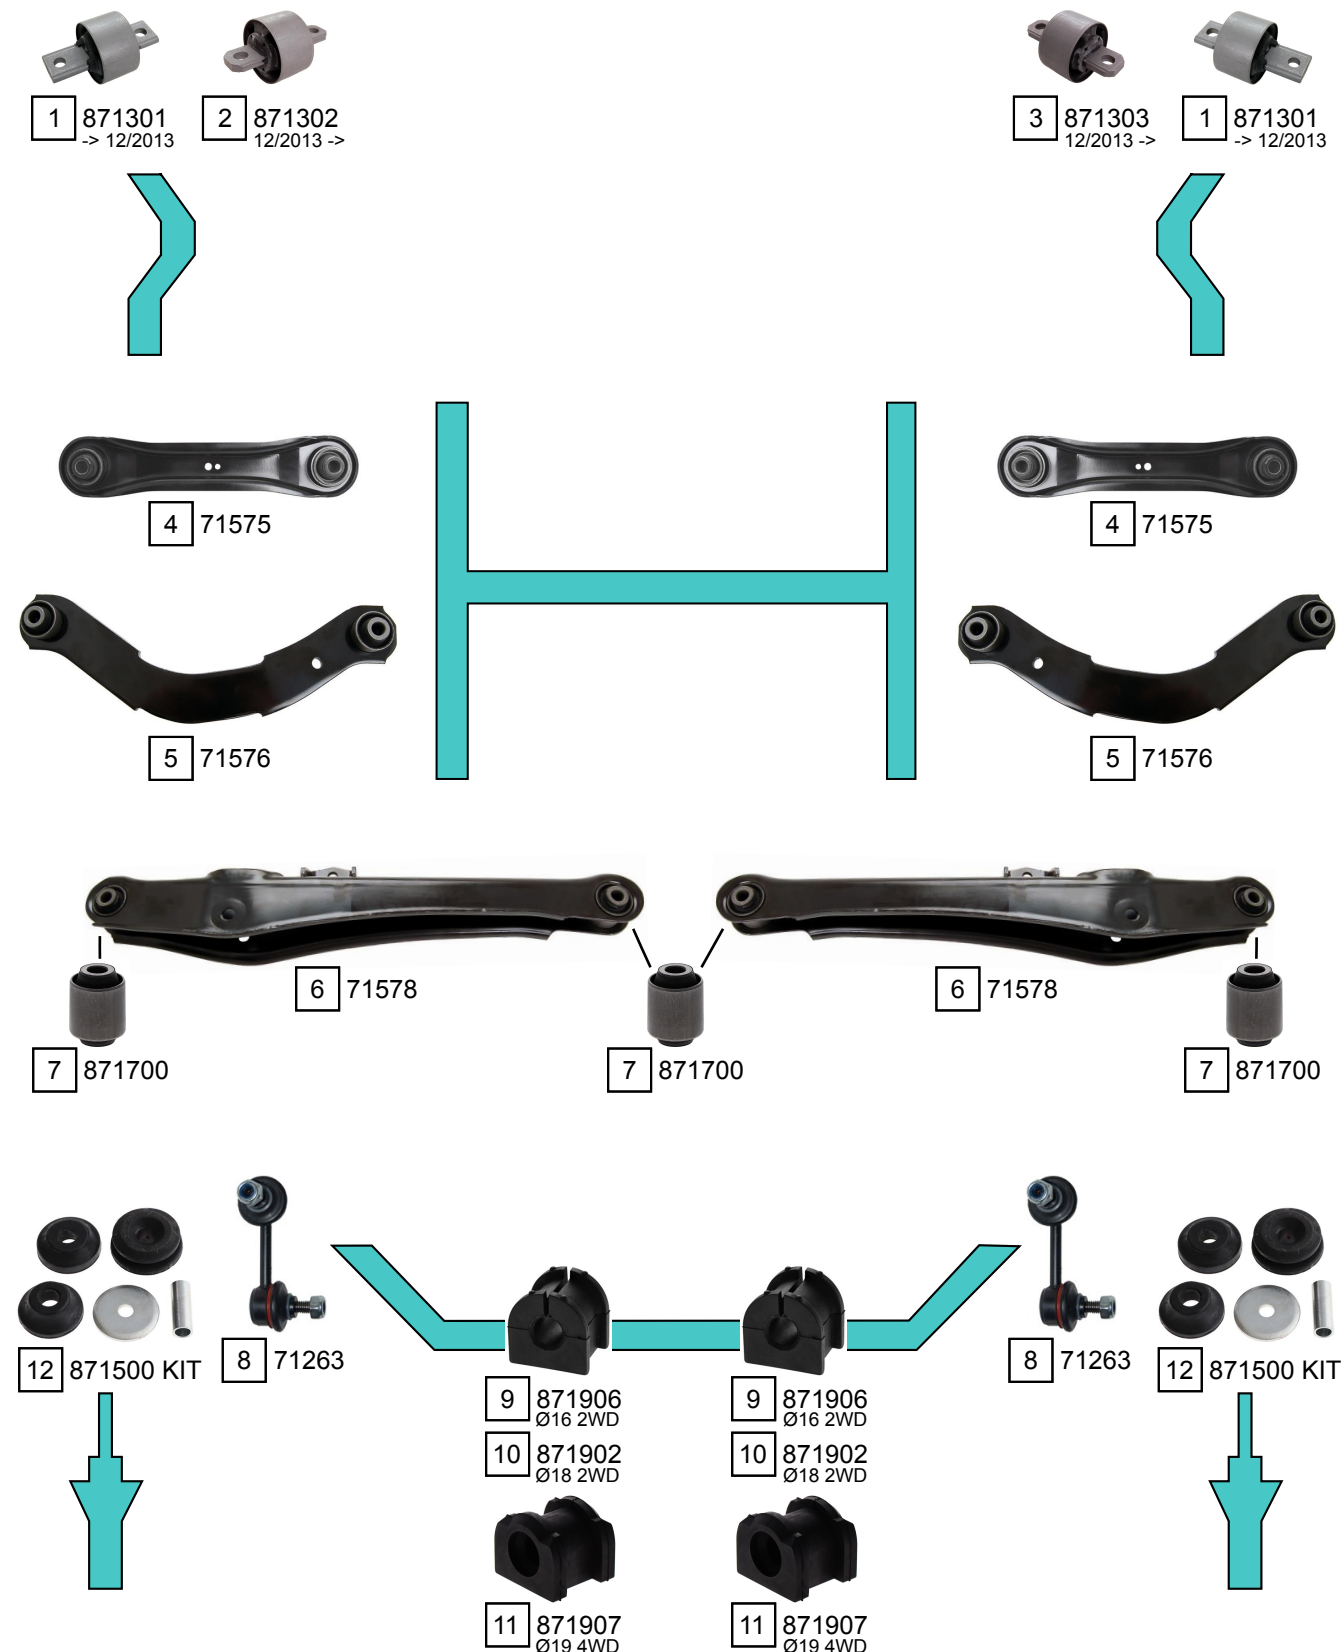

OUTLANDER III (GF_, GG_)

04/2012 ->

Ref.	Sidem Ref.	Description	OE-number	Measures	Ref.	Sidem Ref.	Description	OE-number	Measures
1	871301	mounting axle body	4120A166	do:70	7	871700	silentblock for TCA	4110A125	di:12.2 do:35.7
2	871302	mounting axle body	4120A251	do:70	8	71263	stabilizer link	MN184194	L:80
3	871303	mounting axle body	4120A252	do:70	9	871906	stabilizer mounting	4156A085	di:15.6
4	71575	track rod	4117A050	L:248	10	871902	stabilizer mounting	MN101395	di:17.5
5	71576	track rod	MN184100	L:315	11	871907	stabilizer mounting	4056A230	di:18.5
6	71578	TCA	4113A125	L:505	12	871500 KIT	strut mount kit	MR594613 S1	di:14 do:52