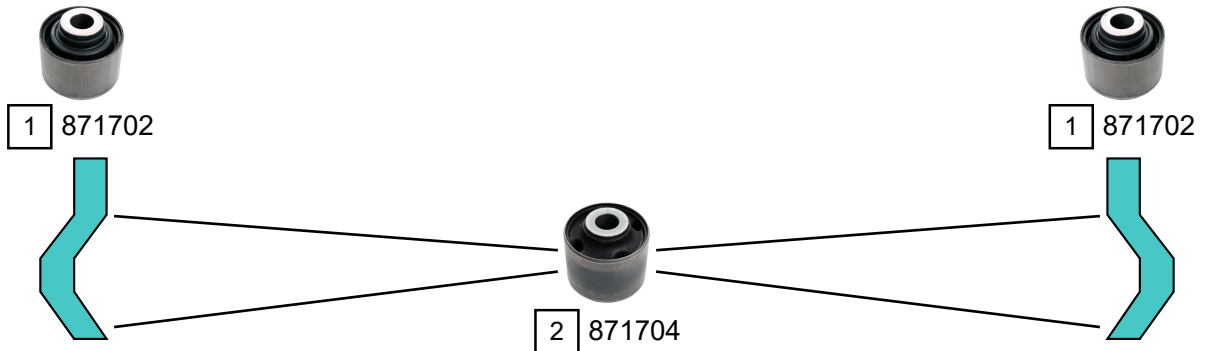

PAJERO SPORT II (KH_, KG_)

07/2008 - 12/2018

Ref.	Sidem Ref.	Description	OE-number	Measures	Ref.	Sidem Ref.	Description	OE-number	Measures
1	871702	silentblock for TCA	MR448511	di:16.1 do:60	4	72064	stabiliser link	MB598098	L:150
2	871704	silentblock for TCA	4113A085	di:16.1 do:60.1	5	871904	stabiliser mounting	MR267684	di:22
3	871703	silentblock for TCA	MB584166	di:16.2 do:38					