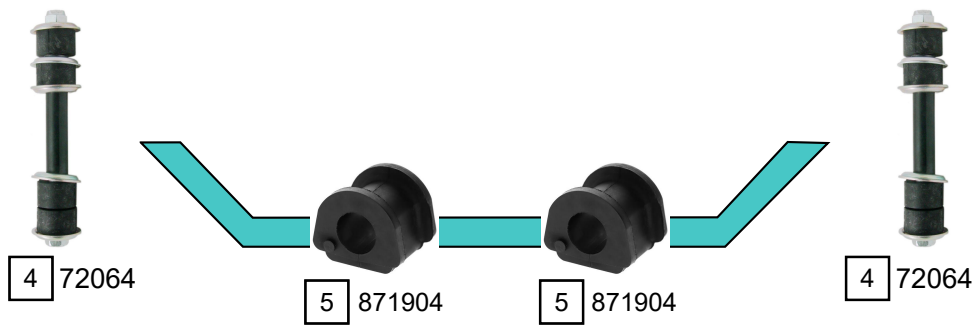

PAJERO SPORT II (KH_, KG_)

07/2008 - 12/2018

Ref.	Sidem Ref.	Description	OE-number	Measures	Ref.	Sidem Ref.	Description	OE-number	Measures
1	871702	silentblock for TCA	MR448511	di:16.1 do:60	4	72064	stabiliser link	MB598098	L:150
2	871704	silentblock for TCA	4113A085	di:16.1 do:60.1	5	871904	stabiliser mounting	MR267684	di:22
3	871703	silentblock for TCA	MB584166	di:16.2 do:38					