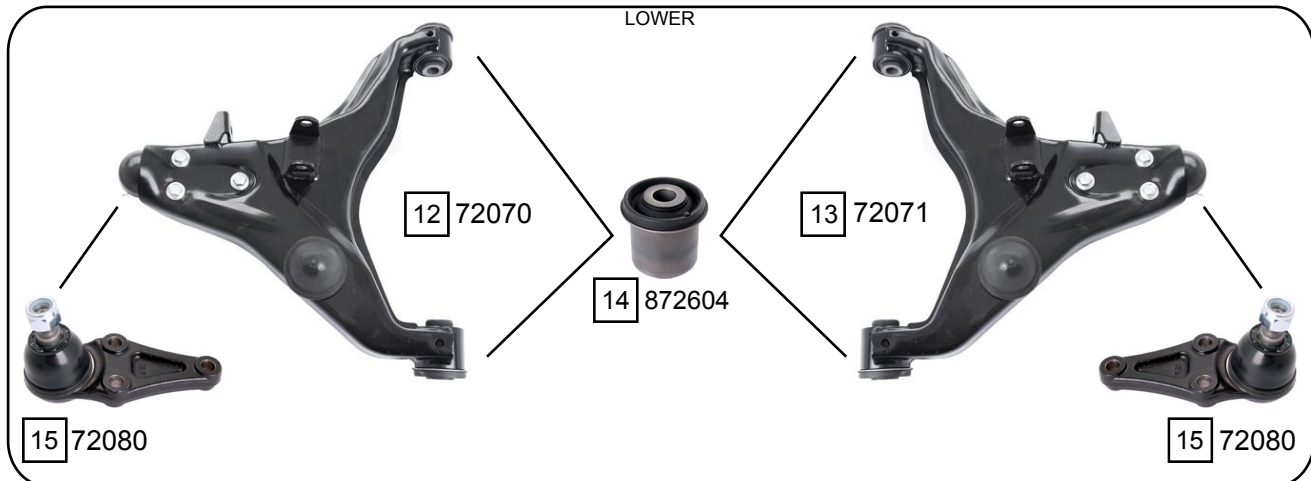

PAJERO SPORT II (KH\_, KG\_)

07/2008 - 12/2018

UPPER

LOWER

Ref.	Sidem Ref.	Description	OE-number	Measures	Ref.	Sidem Ref.	Description	OE-number	Measures
1	872801	stabilizer mounting	MR992317	di:25	9	72278	TCA left	4010A013	c:15.9
2	871815	stabilizer mounting	MR992318	di:27	10	72279	TCA right	4010A014	c:15.9
3	72062	stabilizer link left	MR992309	L:65	11	71287	ball joint	4010A099	c:16
4	72063	stabilizer link right	MR992310	L:65	12	72070	TCA left	4013A087	c:19.4
5	318.033	steering rack gaiter	4410A180	D:53 d:18 L:196	13	72071	TCA right	4013A088	c:19.4
6	72132	tie rod end left	4422A009	c:13.6 th:FM16x1.5R	14	872604	silentblock for TCA	MR992256	di:16.4 do:50.1
7	72133	tie rod end right	4422A010	c:13.5 th:FM16x1.5R	15	72080	ball joint	4013A090	c:19.4
8	72010	axial joint	4410A173	th:MM16x1.5R L:200					