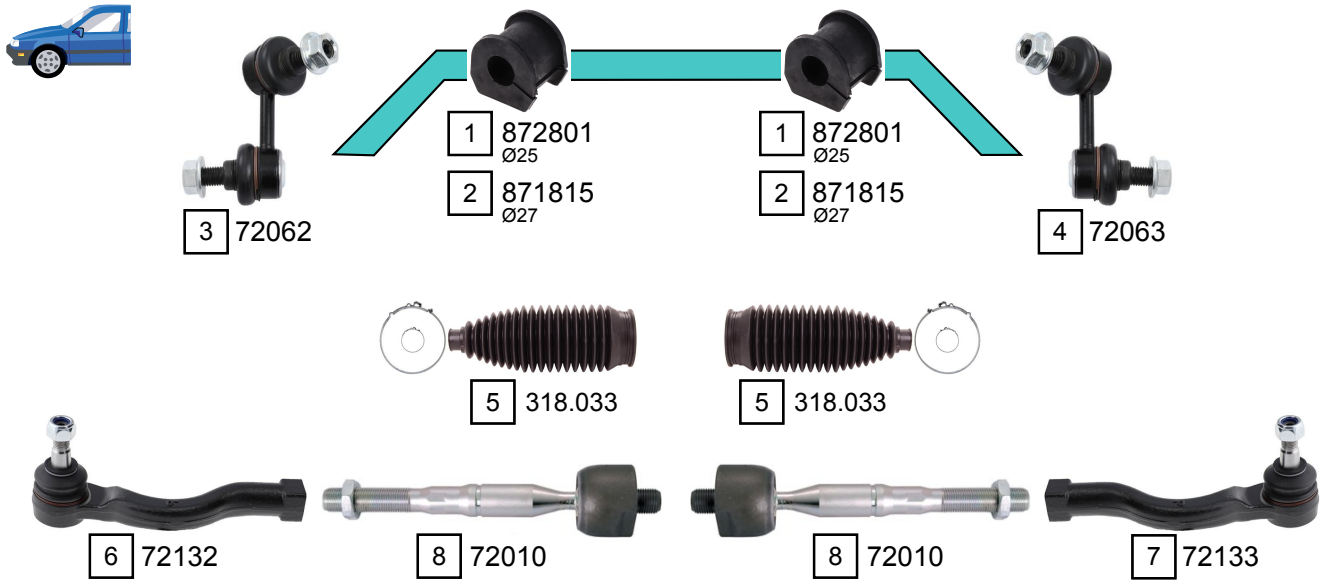

PAJERO SPORT II (KH\_, KG\_)

07/2008 - 12/2018

UPPER

LOWER

Ref.	Sidem Ref.	Description	OE-number	Measures	Ref.	Sidem Ref.	Description	OE-number	Measures
1	872801	stabilizer mounting	MR992317	di:25	9	72278	TCA left	4010A013	c:15.9
2	871815	stabilizer mounting	MR992318	di:27	10	72279	TCA right	4010A014	c:15.9
3	72062	stabilizer link left	MR992309	L:65	11	71287	ball joint	4010A099	c:16
4	72063	stabilizer link right	MR992310	L:65	12	72070	TCA left	4013A087	c:19.4
5	318.033	steering rack gaiter	4410A180	D:53 d:18 L:196	13	72071	TCA right	4013A088	c:19.4
6	72132	tie rod end left	4422A009	c:13.6 th:FM16x1.5R	14	872604	silentblock for TCA	MR992256	di:16.4 do:50.1
7	72133	tie rod end right	4422A010	c:13.5 th:FM16x1.5R	15	72080	ball joint	4013A090	c:19.4
8	72010	axial joint	4410A173	th:MM16x1.5R L:200					