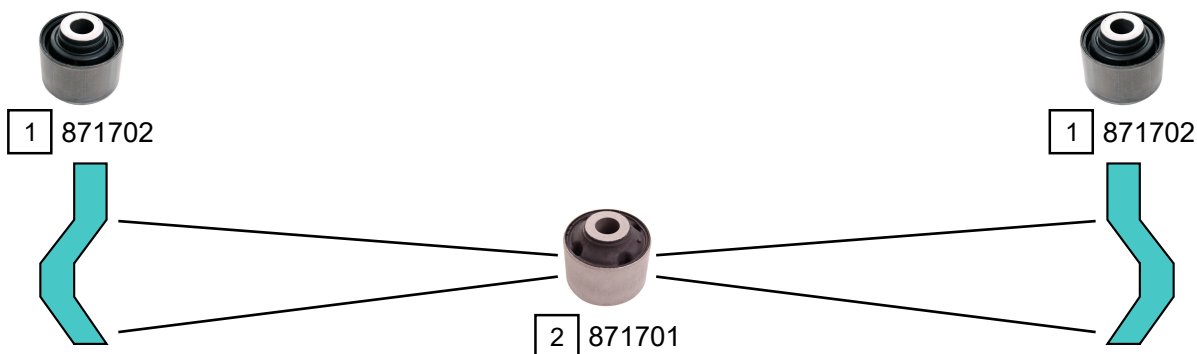

PAJERO SPORT (K90)

08/1998 - 12/2010

Ref.	Sidem Ref.	Description	OE-number	Measures	Ref.	Sidem Ref.	Description	OE-number	Measures
1	871702	silentblock for TCA	MR448511	di:16.1 do:60	4	72064	stabiliser link	MB598098	L:150
2	871701	silentblock for TCA	MR267105	di:16.2 do:60	5	871904	stabiliser mounting	MR267684	di:22
3	871703	silentblock for TCA	MB584166	di:16.2 do:38					