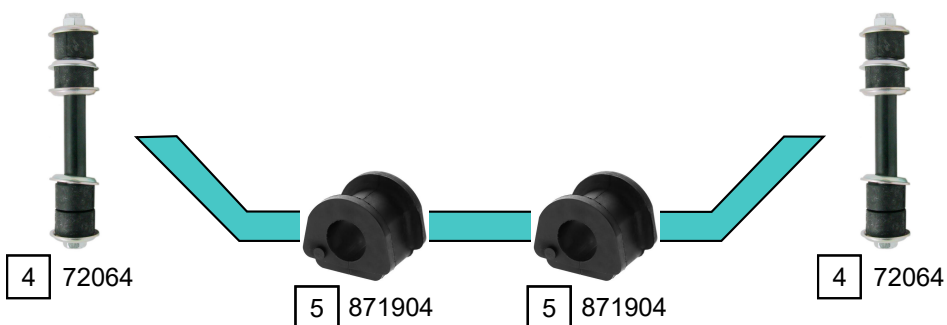

PAJERO SPORT (K90)

08/1998 - 12/2010

Ref.	Sidem Ref.	Description	OE-number	Measures	Ref.	Sidem Ref.	Description	OE-number	Measures
1	871702	silentblock for TCA	MR448511	di:16.1 do:60	4	72064	stabiliser link	MB598098	L:150
2	871701	silentblock for TCA	MR267105	di:16.2 do:60	5	871904	stabiliser mounting	MR267684	di:22
3	871703	silentblock for TCA	MB584166	di:16.2 do:38					