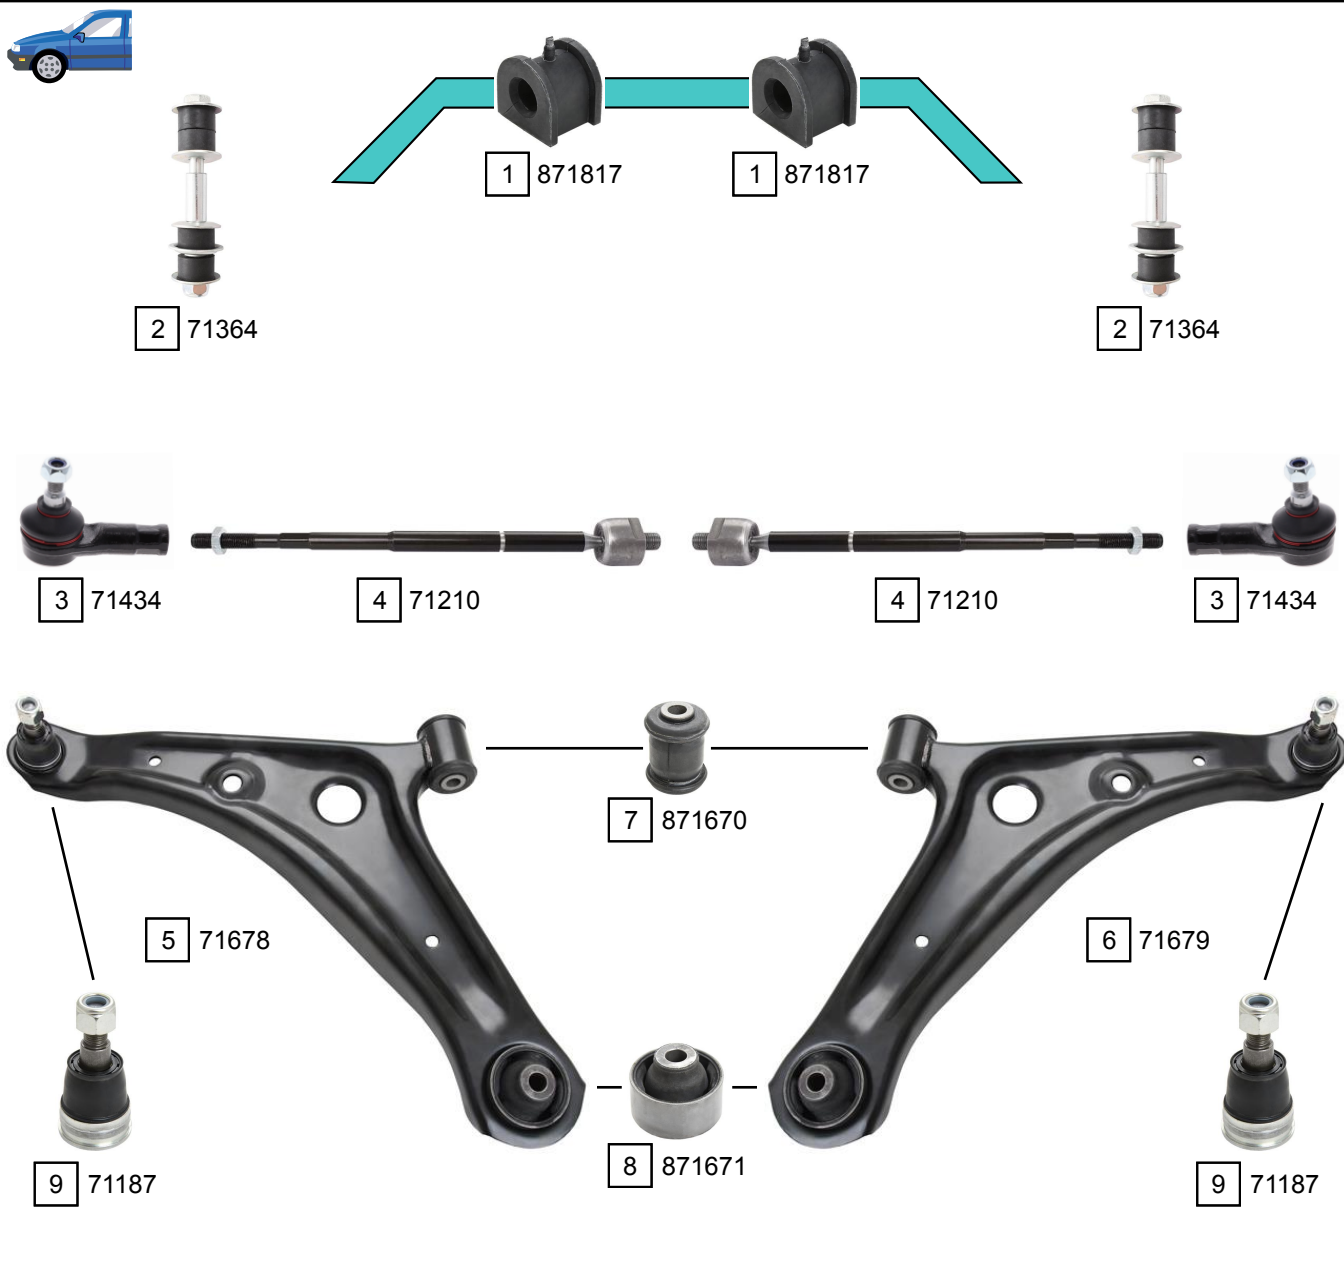

SPACE STAR / MIRAGE (A0_A)

05/2012 ->

Ref.	Sidem Ref.	Description	OE-number	Measures	Ref.	Sidem Ref.	Description	OE-number	Measures
1	871817	stabilizer mounting	MR589597	di:17.9	6	71679	TCA right wbj	4013A310	c:14.8
2	71364	stabilizer link	4056A191	L:127	7	871670	silentblock for TCA	Part of	di:12.1 do:37
3	71434	tie rod end	4422A063	c:13.5 th:FM12x1.25R	8	871671	silentblock for TCA	Part of	di:12.2 do:56.2
4	71210	axial joint	4422A098	th:MM14X1.5R L:344	9	71187	ball joint	Part of	c:14.8 do:37
5	71678	TCA left wbj	4013A309	c:14.8					