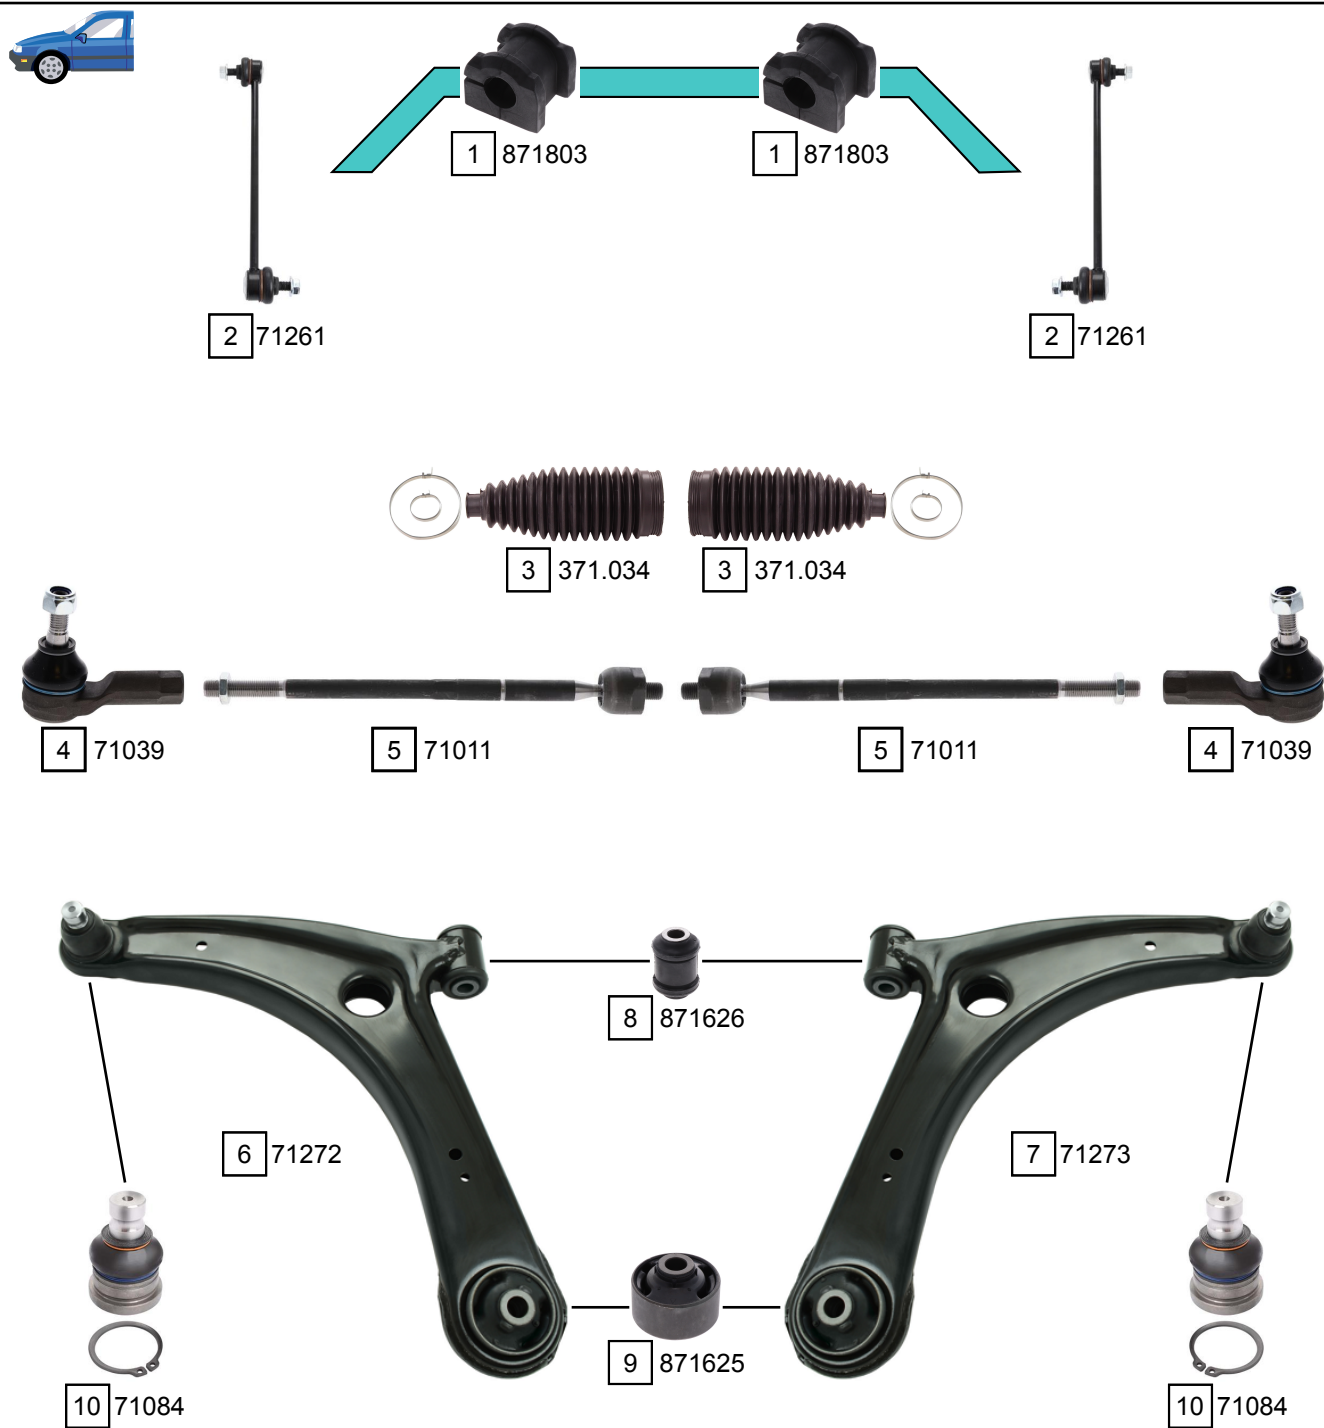

ECLIPSE CROSS (GK_)

10/2017 ->

Ref.	Sidem Ref.	Description	OE-number	Measures	Ref.	Sidem Ref.	Description	OE-number	Measures
1	871803	stabilizer mounting	4056A079	di:22	6	71272	TCA left wbj	4013A543	c:20
2	71261	stabilizer link	MN101368	L:265	7	71273	TCA right wbj	4013A544	c:20
3	371.034	steering rack gaiter	4410A328	D:51 d:14 L:166	8	871626	silentblock for TCA	Part of	di:14.1 do:37
4	71039	tie rod end	4422A139	c:13 th:FM14X1.5R	9	871625	silentblock for TCA	Part of	di:14.1 do:60
5	71011	axial joint	4422A143	th:MM14X1.5R L:342	10	71084	ball joint	Part of	c:20 do:40.1