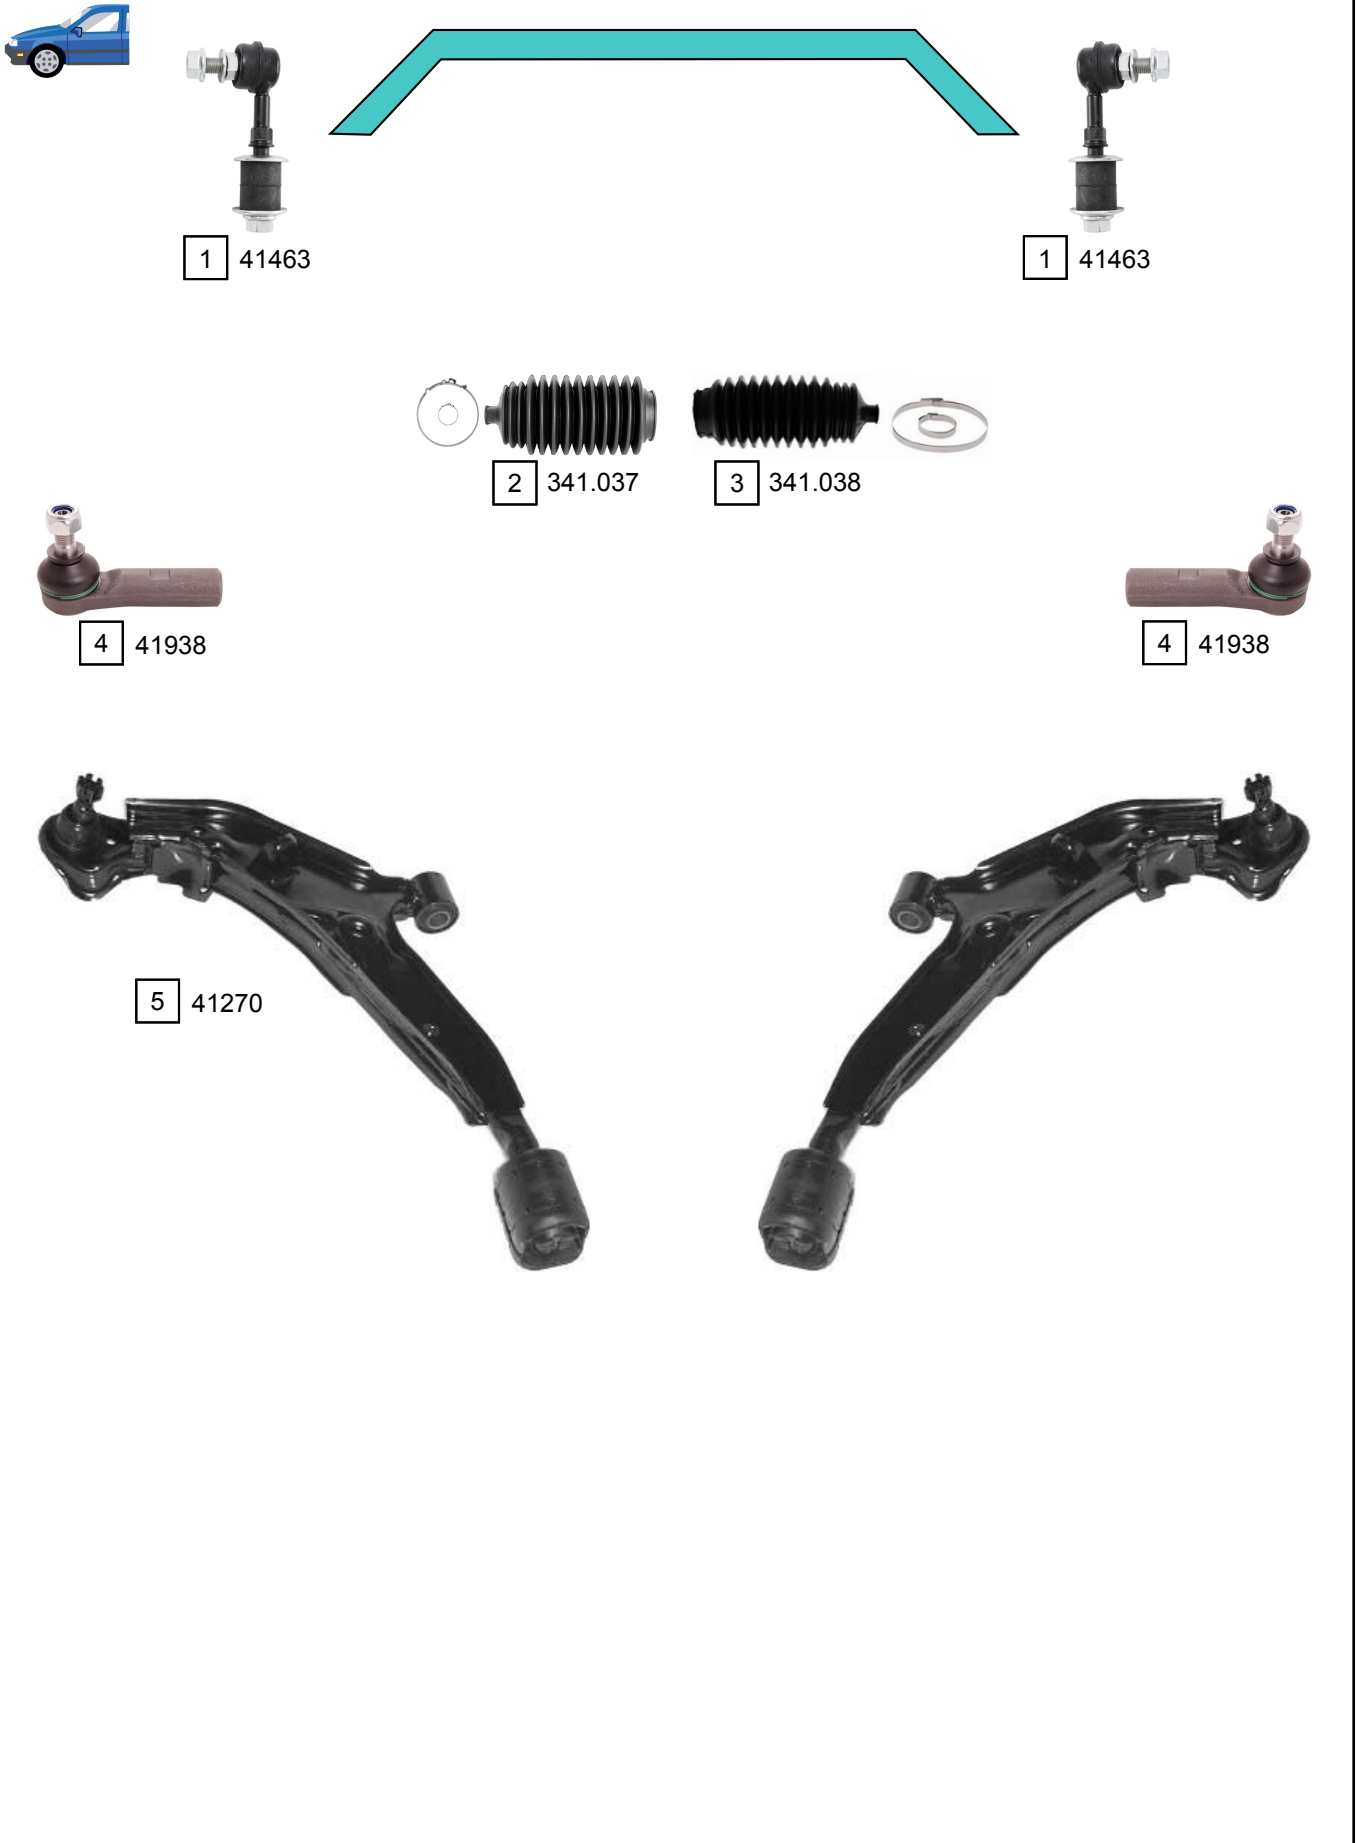

MAXIMA QX (A32)

10/1994 - 08/2000

1 41463

1 41463

2 341.037

3 341.038

4 41938

4 41938

5 41270

Ref.	Sidem Ref.	Description	OE-number	Measures	Ref.	Sidem Ref.	Description	OE-number	Measures
1	41463	stabilizer link	54618 OE000	L:98	4	41938	tie rod end	48520 15U26	c:12.8 th:FM14X1.5R
2	341.037	steering rack gaiter	48203 0E025	D:46 d:11 L:180	5	41270	TCA left wbj	54501 41U02	c:17
3	341.038	steering rack gaiter	48203 41B27	D:43 d:11 L:180					