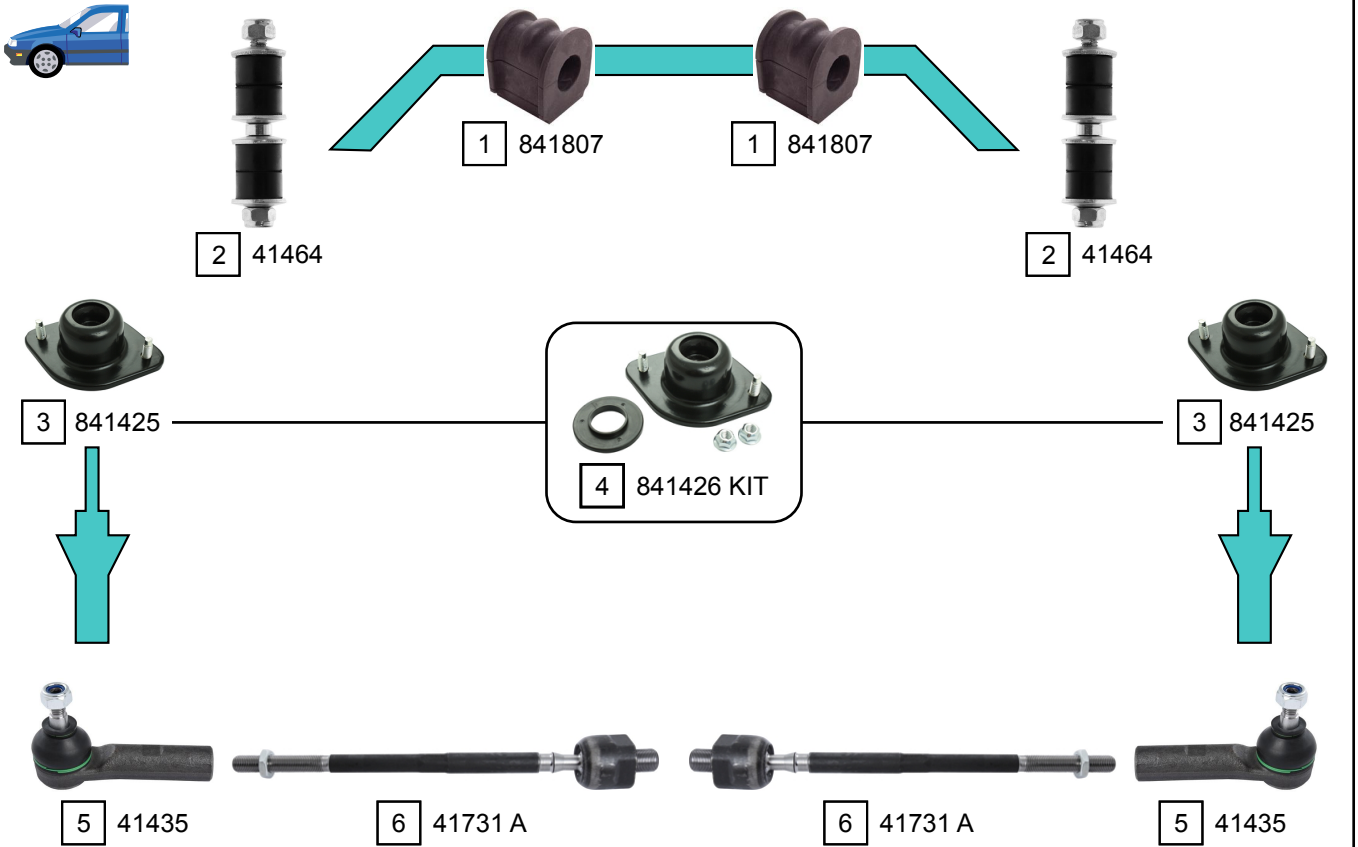

MICRA (K11)

03/1993 - 08/2002

Ref.	Sidem Ref.	Description	OE-number	Measures	Ref.	Sidem Ref.	Description	OE-number	Measures
1	841807	stabilizer mounting	54613 4F100	di:19.5	7	41070	TCA left wbj	54501 4F105	c:12.4
2	41464	stabilizer link	54618 47B0A S1	L:116	8	41071	TCA right wbj	54500 4F105	c:12.4
3	841425	strut mount	54320 1F500	di:10.5 do:53 L:41	9	41485	ball joint	40160 4F100	c:12.4 do:35.1
4	841426 KIT	strut mount kit	54320 1F500 S1	di:10 L:41	10	R10077	mounting tool ring ø42 ø34	TOOL	di:34 do:42
5	41435	tie rod end	48520 4F125	c:10.9 th:FM12X1.25R	11	841626	silentblock for TCA	Part of	di:12.1 do:28.3
6	41731 A	axial joint	48521 70A06	th:MM16X1R L:270	12	841627	silentblock for TCA	Part of	di:13.7 do:13.7