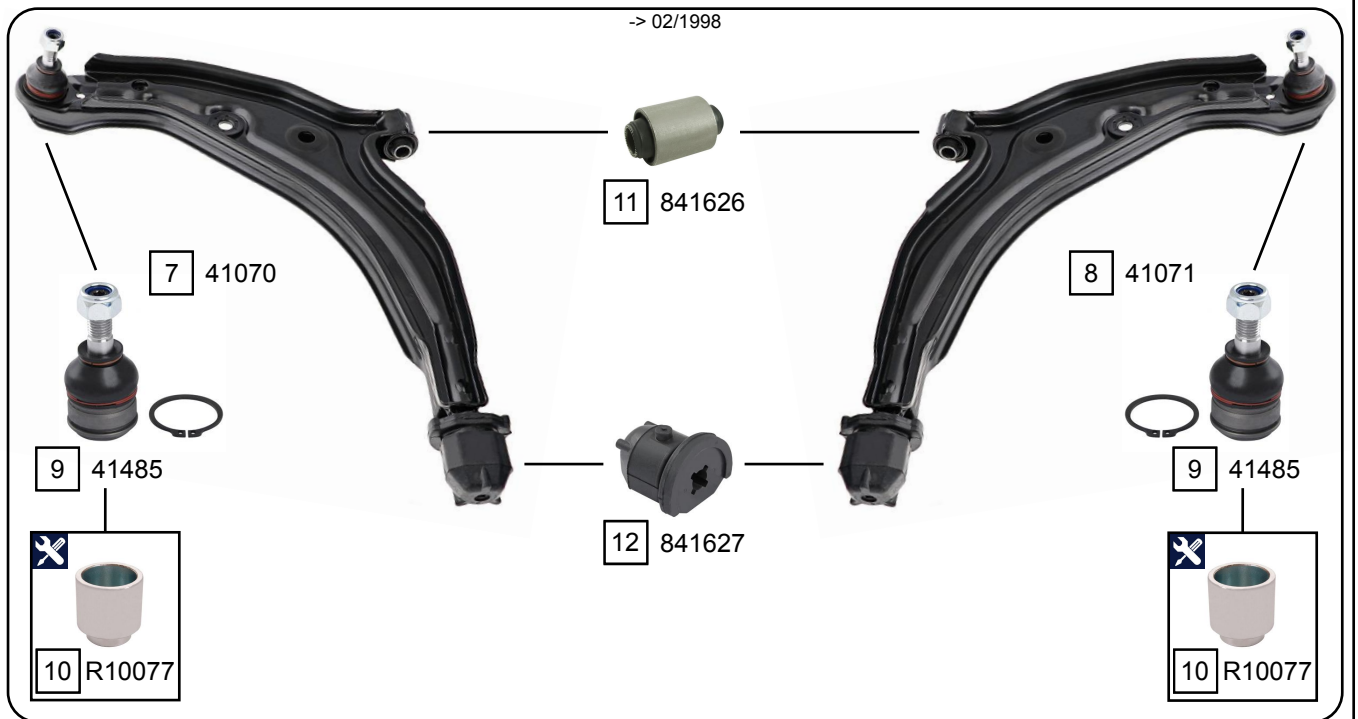

MICRA (K11)

03/1993 - 08/2002

Ref.	Sidem Ref.	Description	OE-number	Measures	Ref.	Sidem Ref.	Description	OE-number	Measures
1	841807	stabilizer mounting	54613 4F100	di:19.5	7	41070	TCA left wbj	54501 4F105	c:12.4
2	41464	stabilizer link	54618 47B0A S1	L:116	8	41071	TCA right wbj	54500 4F105	c:12.4
3	841425	strut mount	54320 1F500	di:10.5 do:53 L:41	9	41485	ball joint	40160 4F100	c:12.4 do:35.1
4	841426 KIT	strut mount kit	54320 1F500 S1	di:10 L:41	10	R10077	mounting tool ring ø42 ø34	TOOL	di:34 do:42
5	41435	tie rod end	48520 4F125	c:10.9 th:FM12X1.25R	11	841626	silentblock for TCA	Part of	di:12.1 do:28.3
6	41731 A	axial joint	48521 70A06	th:MM16X1R L:270	12	841627	silentblock for TCA	Part of	di:13.7 do:13.7