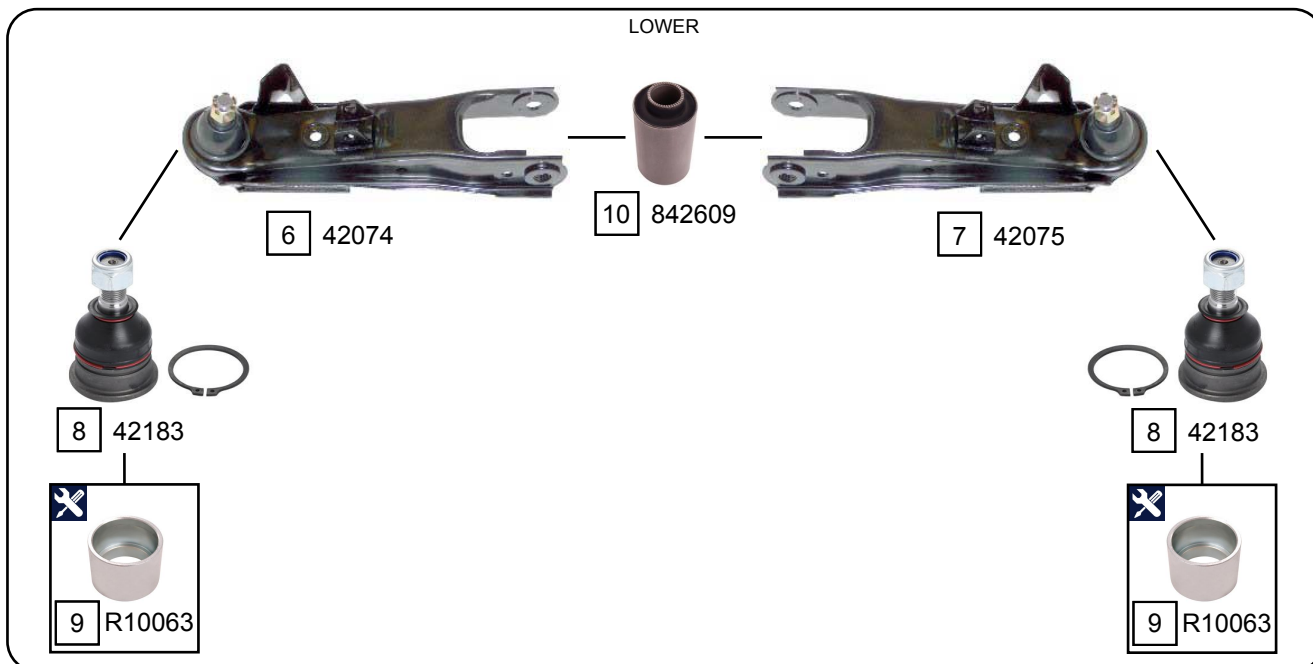

PICK UP 2X4 (D21)

08/1985 - 02/1998

Ref.	Sidem Ref.	Description	OE-number	Measures	Ref.	Sidem Ref.	Description	OE-number	Measures
1	41561	stabilizer link	54618 01G0A	L:195	6	42074	TCA left wbj	54503 55G90	c:19.6
2	42332	tie rod end	48520 01G25	c:13.3 th:MM18x1.5L	7	42075	TCA right wbj	54502 55G90	c:19.6
3	42333	tie rod end inner	48521 01G25	c:13.2 th:MM18x1.5R	8	42183	ball joint	Part of	c:19.6 do:52.2
4	842603	silentblock for TCA	54506 B9500	di:17.6 do:41.1	9	R10063	mounting tool ring ø64 ø56	TOOL	di:56 do:64
5	41488	ball joint	40110 01G26	c:16.1	10	842609	silentblock for TCA	54560 01G00	di:18.2 do:41