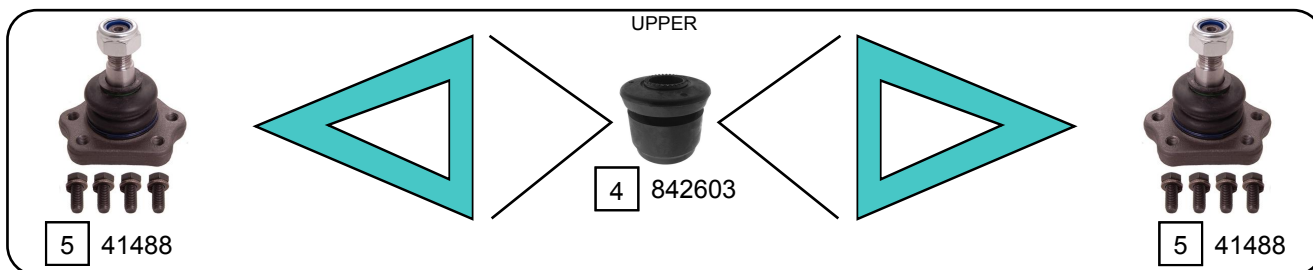

PICK UP 2X4 (D21)

08/1985 - 02/1998

Ref.	Sidem Ref.	Description	OE-number	Measures	Ref.	Sidem Ref.	Description	OE-number	Measures
1	41561	stabilizer link	54618 01G0A	L:195	6	42074	TCA left wbj	54503 55G90	c:19.6
2	42332	tie rod end	48520 01G25	c:13.3 th:MM18x1.5L	7	42075	TCA right wbj	54502 55G90	c:19.6
3	42333	tie rod end inner	48521 01G25	c:13.2 th:MM18x1.5R	8	42183	ball joint	Part of	c:19.6 do:52.2
4	842603	silentblock for TCA	54506 B9500	di:17.6 do:41.1	9	R10063	mounting tool ring ø64 ø56	TOOL	di:56 do:64
5	41488	ball joint	40110 01G26	c:16.1	10	842609	silentblock for TCA	54560 01G00	di:18.2 do:41