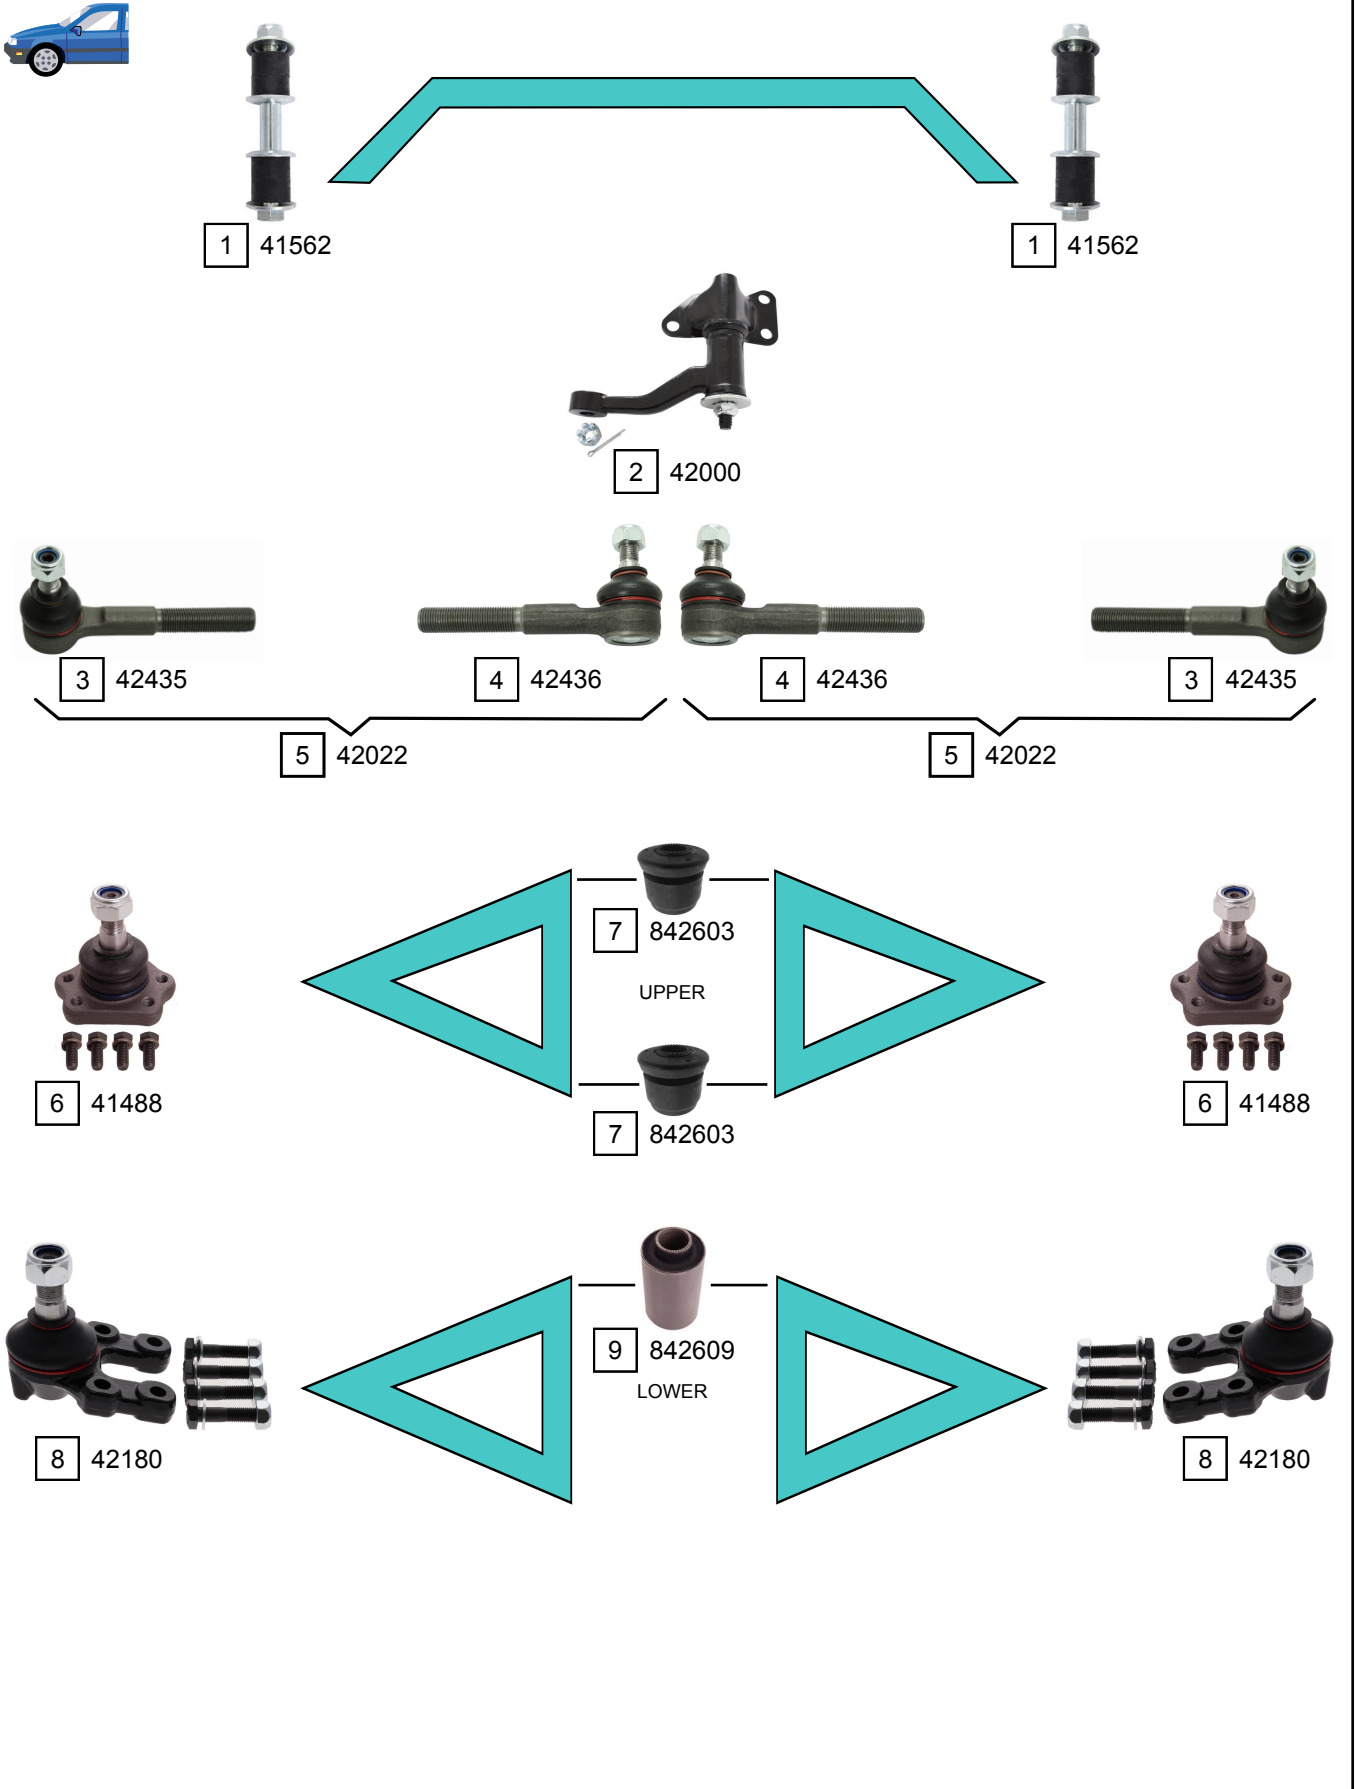

PICK UP 4X4 (D21)

08/1985 - 02/1998

Ref.	Sidem Ref.	Description	OE-number	Measures	Ref.	Sidem Ref.	Description	OE-number	Measures
1	41562	stabilizer link	54618 02E00	L:140	6	41488	ball joint	40110 01G26	c:16.1
2	42000	idler arm	48530 31G25	c:13.2 L:128	7	842603	silentblock for TCA	54506 B9500	di:17.6 do:41.1
3	42435	tie rod end	48520 7F000	c:13.2 th:MM16X1.5R	8	42180	ball joint lower	40160 93G25	c:19.5
4	42436	tie rod end inner	48570 31G25	c:13.2 th:MM16X1.5L	9	842609	silentblock for TCA	54560 01G00	di:18.2 do:41
5	42022	tie rod	48510 7F002	c:13.2 L:272					