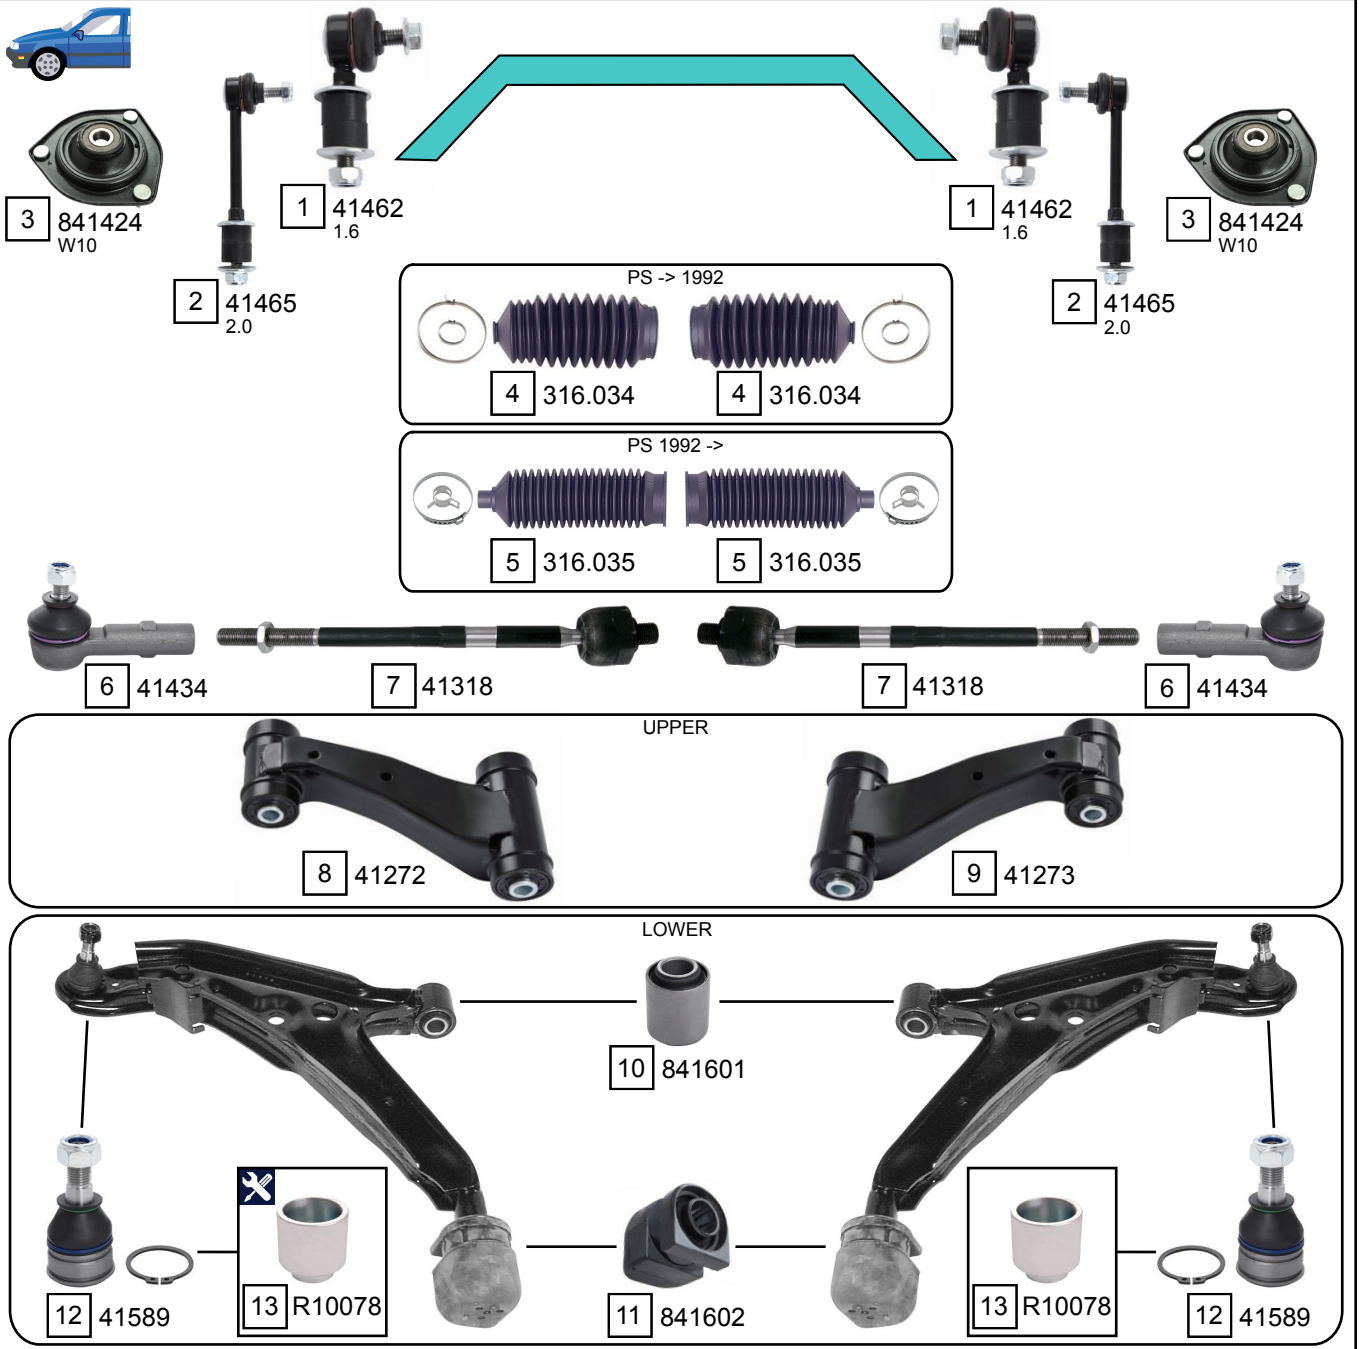

PRIMERA (P10, W10)

06/1990 - 06/1996

Ref.	Sidem Ref.	Description	OE-number	Measures	Ref.	Sidem Ref.	Description	OE-number	Measures
1	41462	stabilizer link	54618 50Y00	L:79	8	41272	TCA left	54525 2F010	L:177
2	41465	stabilizer link	54618 86J25	L:164	9	41273	TCA right	54524 2F010	L:177
3	841424	strut mount	54320 65E00	di:15 L:50	10	841601	silentblock for TCA	Part of	di:18.1 do:38.1
4	316.034	steering rack gaiter	48203 10V00	D:45 d:9 L:160	11	841602	silentblock for TCA	Part of	do:20
5	316.035	steering rack gaiter	48203 Q9025	D:47 d:12 L:190	12	41589	ball joint lower	Part of	c:15 do:38.1
6	41434	tie rod end	48520 9C025	c:13 th:FM12X1.25R	13	R10078	mounting tool ring ø44 ø36	TOOL	di:36 do:44
7	41318	axial joint	Part of	th:MM14X1.5R L:273	14	41461	stabilizer link rear axle	56261 90J01	L:115