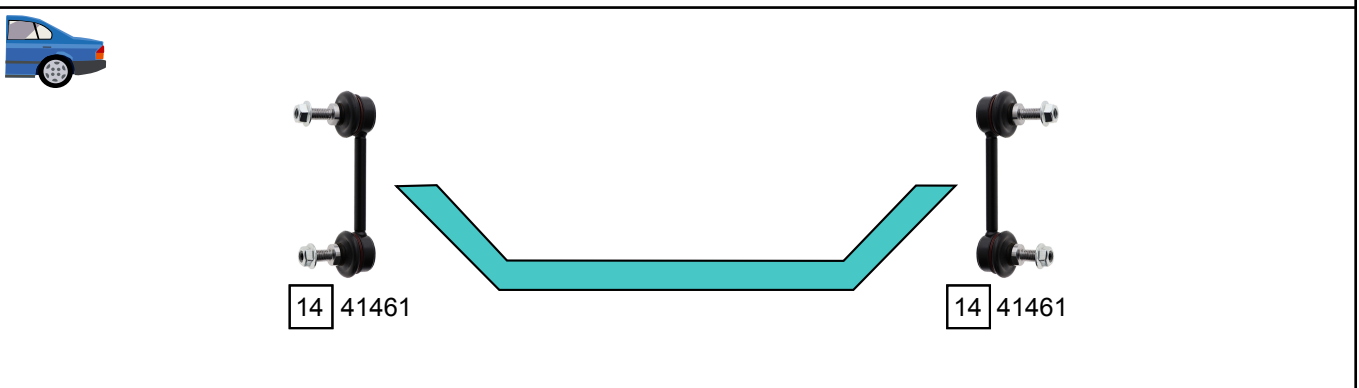

PRIMERA (P10, W10)

06/1990 - 06/1996

Ref.	Sidem Ref.	Description	OE-number	Measures	Ref.	Sidem Ref.	Description	OE-number	Measures
1	41462	stabilizer link	54618 50Y00	L:79	8	41272	TCA left	54525 2F010	L:177
2	41465	stabilizer link	54618 86J25	L:164	9	41273	TCA right	54524 2F010	L:177
3	841424	strut mount	54320 65E00	di:15 L:50	10	841601	silentblock for TCA	Part of	di:18.1 do:38.1
4	316.034	steering rack gaiter	48203 10V00	D:45 d:9 L:160	11	841602	silentblock for TCA	Part of	do:20
5	316.035	steering rack gaiter	48203 Q9025	D:47 d:12 L:190	12	41589	ball joint lower	Part of	c:15 do:38.1
6	41434	tie rod end	48520 9C025	c:13 th:FM12X1.25R	13	R10078	mounting tool ring ø44 ø36	TOOL	di:36 do:44
7	41318	axial joint	Part of	th:MM14X1.5R L:273	14	41461	stabilizer link rear axle	56261 90J01	L:115