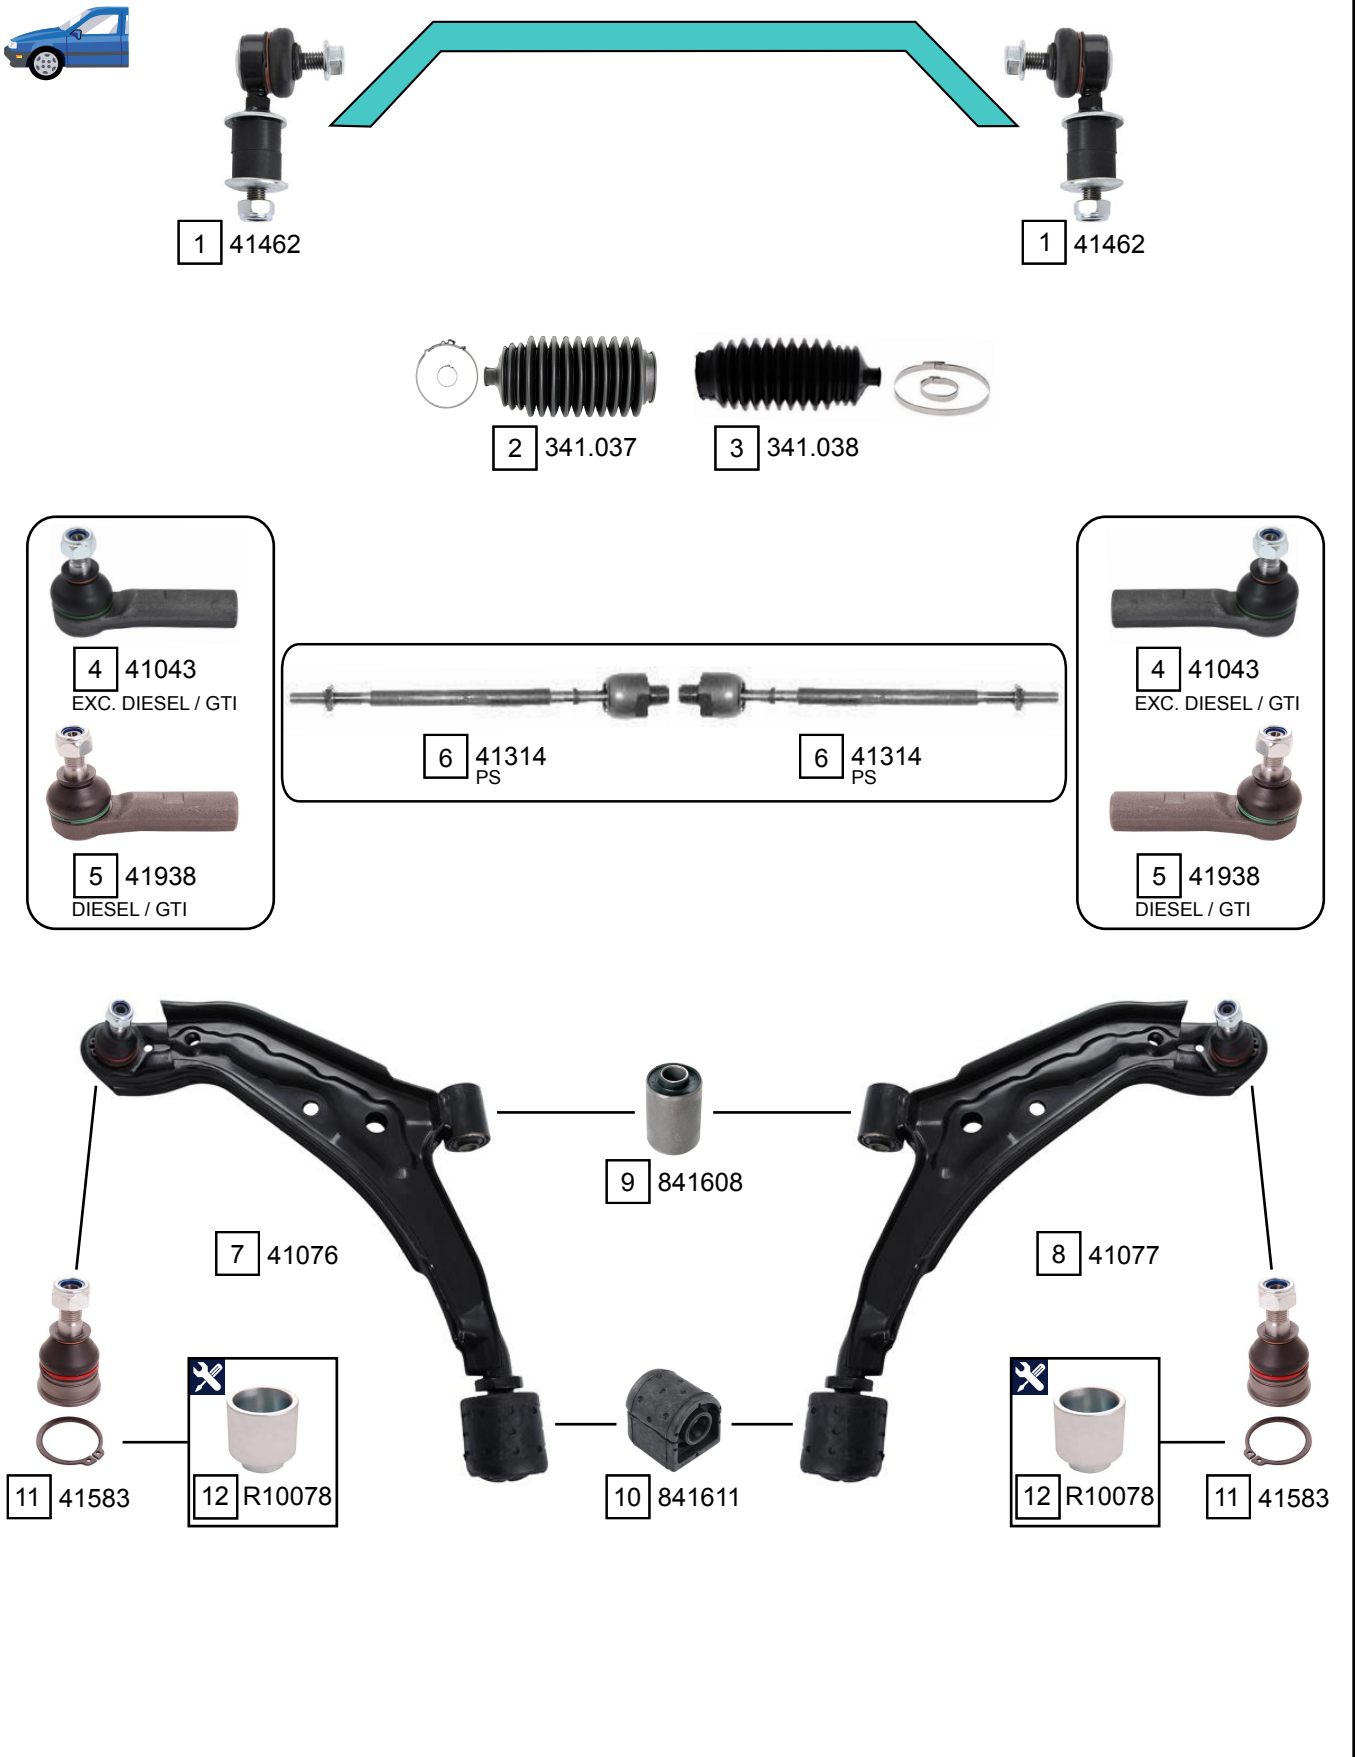

ALMERA I (N15)

07/1995 - 07/2000

Ref.	Sidem Ref.	Description	OE-number	Measures	Ref.	Sidem Ref.	Description	OE-number	Measures
1	41462	stabilizer link	54618 50Y00	L:79	7	41076	TCA left wbj	54501 0M060	c:14.9
2	341.037	steering rack gaiter	48203 0E025	D:46 d:11 L:180	8	41077	TCA right wbj	54500 0M060	c:14.9
3	341.038	steering rack gaiter	48203 41B27	D:43 d:11 L:180	9	841608	silentblock for TCA	54560 50A00	di:14.4 do:36.2
4	41043	tie rod end	48520 0M025	c:12.9 th:FM12X1.5R	10	841611	silentblock for TCA	Part of	di:21
5	41938	tie rod end	48520 15U26	c:12.8 th:FM14X1.5R	11	41583	ball joint	40160 69Y10	c:14.7 do:39
6	41314	axial joint	48521 1M226	th:MM16X1R L:275	12	R10078	mounting tool ring ø44 ø36	TOOL	di:36 do:44