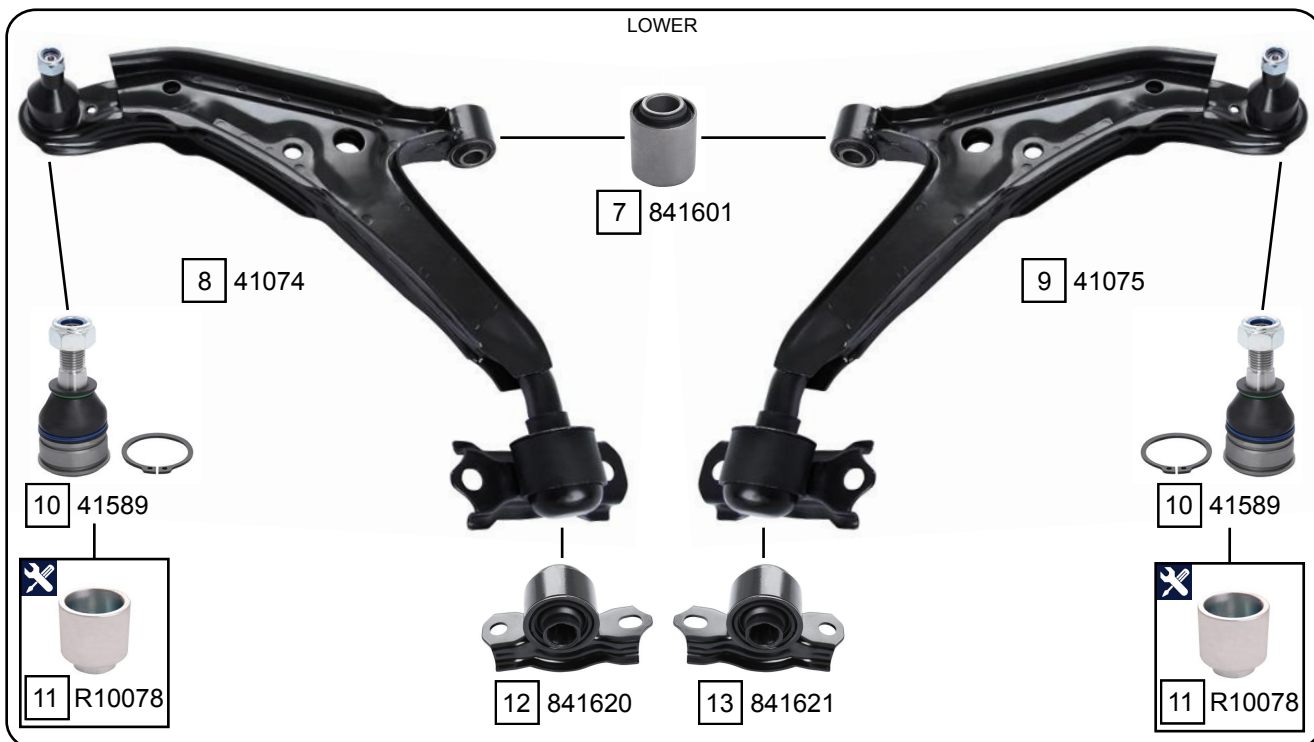

PRIMERA (P11)

06/1996 - 12/2001

Ref.	Sidem Ref.	Description	OE-number	Measures	Ref.	Sidem Ref.	Description	OE-number	Measures
1	41469	stabilizer link	54618 58Y60	L:161	8	41074	TCA left wbj	54501 2F500	c:15
2	316.035	steering rack gaiter	48203 Q9025	D:47 d:12 L:190	9	41075	TCA right wbj	54500 2F500	c:15
3	41434	tie rod end	48520 9C025	c:13 th:FM12X1.25R	10	41589	ball joint lower	Part of	c:15 do:38.1
4	41318	axial joint	Part of	th:MM14X1.5R L:273	11	R10078	mounting tool ring ø44 ø36	TOOL	di:36 do:44
5	41272	TCA left	54525 2F010	L:177	12	841620	silentblock for TCA	Part of	di:22.5
6	41273	TCA right	54524 2F010	L:177	13	841621	silentblock for TCA	Part of	di:22.5
7	841601	silentblock for TCA	Part of	di:18.1 do:38.1					