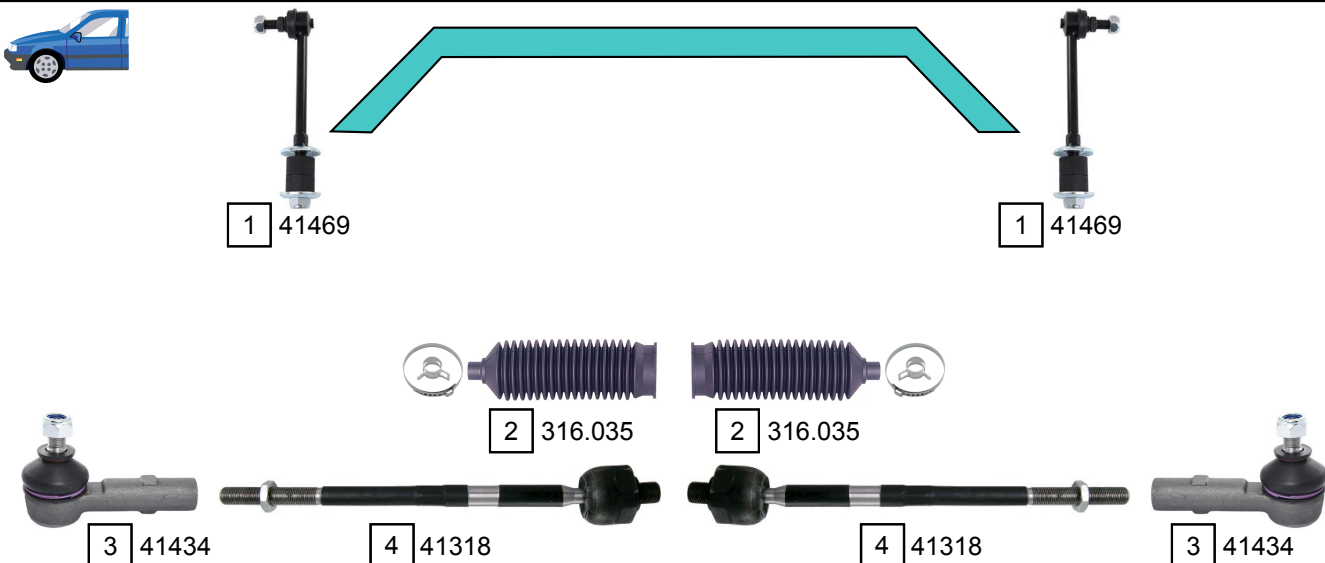

PRIMERA (P11)

06/1996 - 12/2001

Ref.	Sidem Ref.	Description	OE-number	Measures	Ref.	Sidem Ref.	Description	OE-number	Measures
1	41469	stabilizer link	54618 58Y60	L:161	8	41074	TCA left wbj	54501 2F500	c:15
2	316.035	steering rack gaiter	48203 Q9025	D:47 d:12 L:190	9	41075	TCA right wbj	54500 2F500	c:15
3	41434	tie rod end	48520 9C025	c:13 th:FM12X1.25R	10	41589	ball joint lower	Part of	c:15 do:38.1
4	41318	axial joint	Part of	th:MM14X1.5R L:273	11	R10078	mounting tool ring ø44 ø36	TOOL	di:36 do:44
5	41272	TCA left	54525 2F010	L:177	12	841620	silentblock for TCA	Part of	di:22.5
6	41273	TCA right	54524 2F010	L:177	13	841621	silentblock for TCA	Part of	di:22.5
7	841601	silentblock for TCA	Part of	di:18.1 do:38.1					