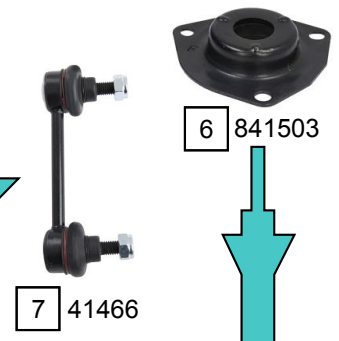

X-TRAIL (T30)

07/2001 - 07/2013

Ref.	Sidem Ref.	Description	OE-number	Measures	Ref.	Sidem Ref.	Description	OE-number	Measures
1	41770	track rod	55110 8H505	L:366	5	41773	track rod	55151 8H510	L:447
2	41678	track rod	55120 8H505	L:393	6	841503	strut mount	54320 8H320	di:12.2 L:39
3	41679	track rod	55120 8H500	L:393	7	41466	stabilizer link rear axle	56261 EQ000	L:115
4	41772	track rod	55121 EQ000	L:447	8	841918	stabilizer mounting	54613 8H518	di:17.7