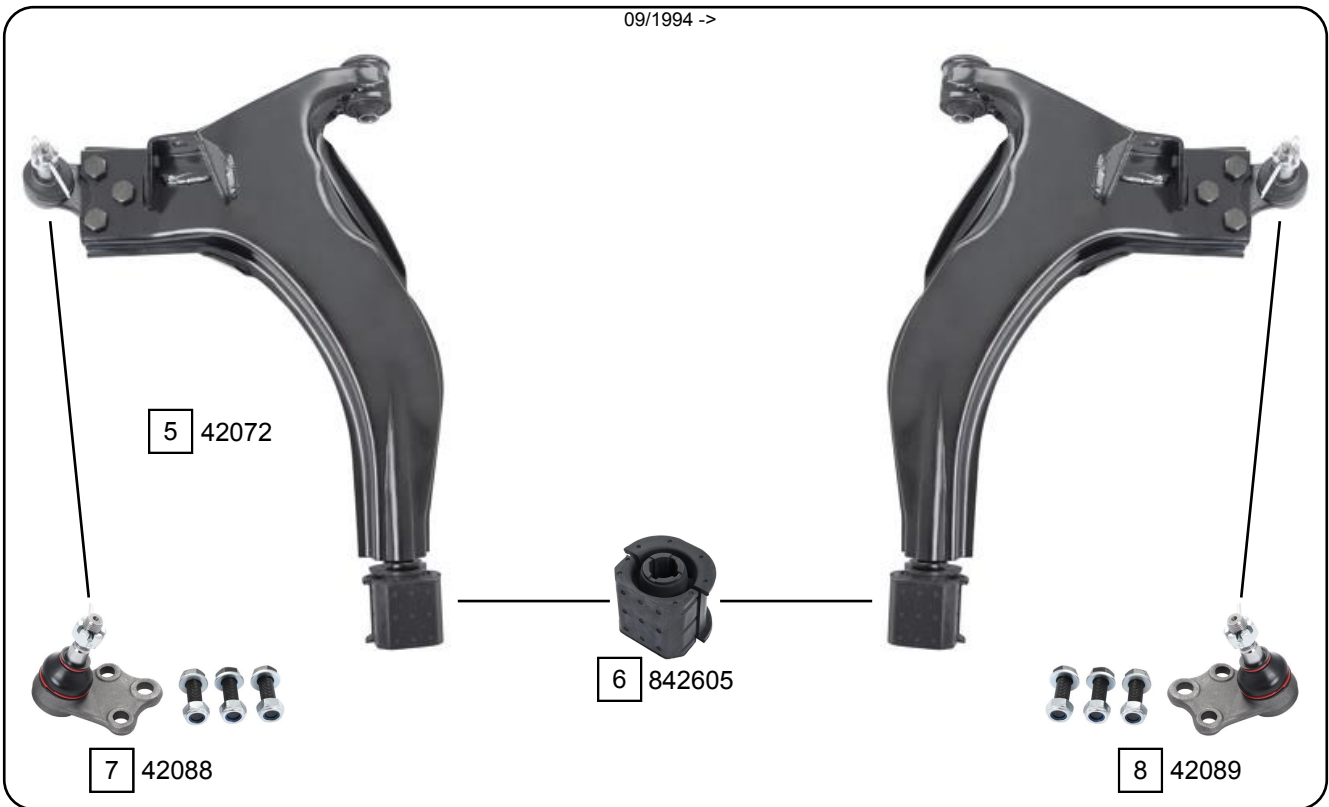

SERENA (C23M)

10/1992 - 06/2001

Ref.	Sidem Ref.	Description	OE-number	Measures	Ref.	Sidem Ref.	Description	OE-number	Measures
1	42062	stabilizer link left	54668 9C000	L:111	5	42072	TCA left wbj	54501 7C350	c:15
2	42063	stabilizer link right	54618 9C002	L:111	6	842605	silentblock for TCA	Part of	di:19.2 do:19.2
3	41033	tie rod end	48520 73J25	c:12.9 th:FM12X1.25R	7	42088	ball joint left	40161 9C500	c:15
4	42011	axial joint	Part of	th:MM14X1.5R L:318	8	42089	ball joint right	40160 9C500	c:15