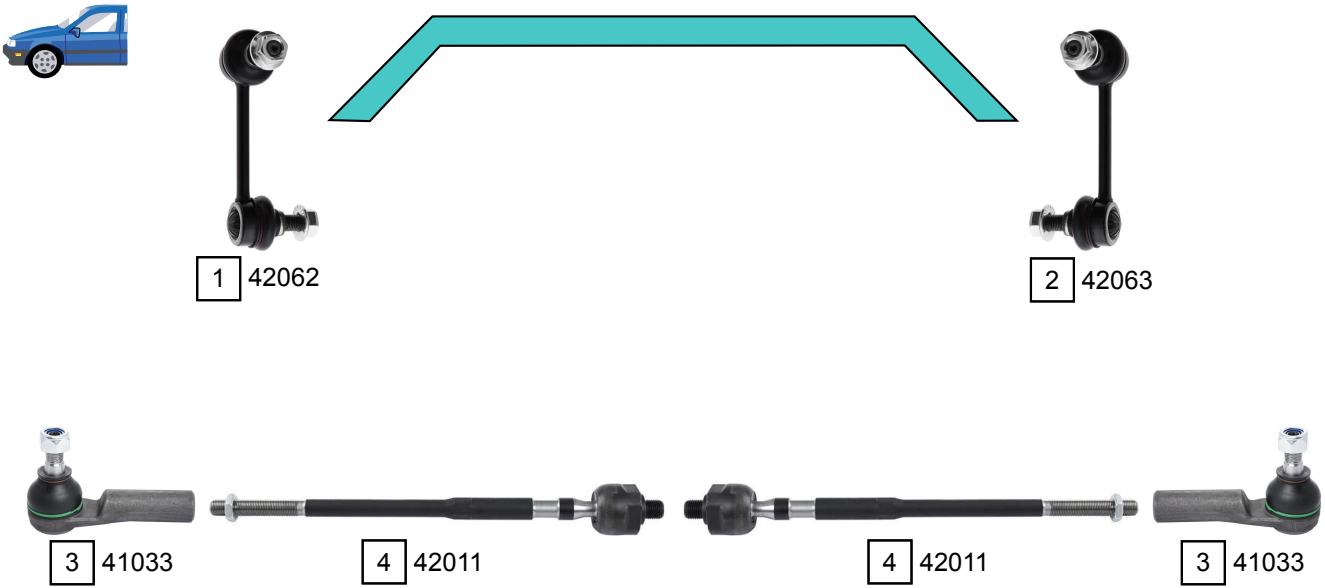

SERENA (C23M)

10/1992 - 06/2001

Ref.	Sidem Ref.	Description	OE-number	Measures	Ref.	Sidem Ref.	Description	OE-number	Measures
1	42062	stabilizer link left	54668 9C000	L:111	5	42072	TCA left wbj	54501 7C350	c:15
2	42063	stabilizer link right	54618 9C002	L:111	6	842605	silentblock for TCA	Part of	di:19.2 do:19.2
3	41033	tie rod end	48520 73J25	c:12.9 th:FM12X1.25R	7	42088	ball joint left	40161 9C500	c:15
4	42011	axial joint	Part of	th:MM14X1.5R L:318	8	42089	ball joint right	40160 9C500	c:15