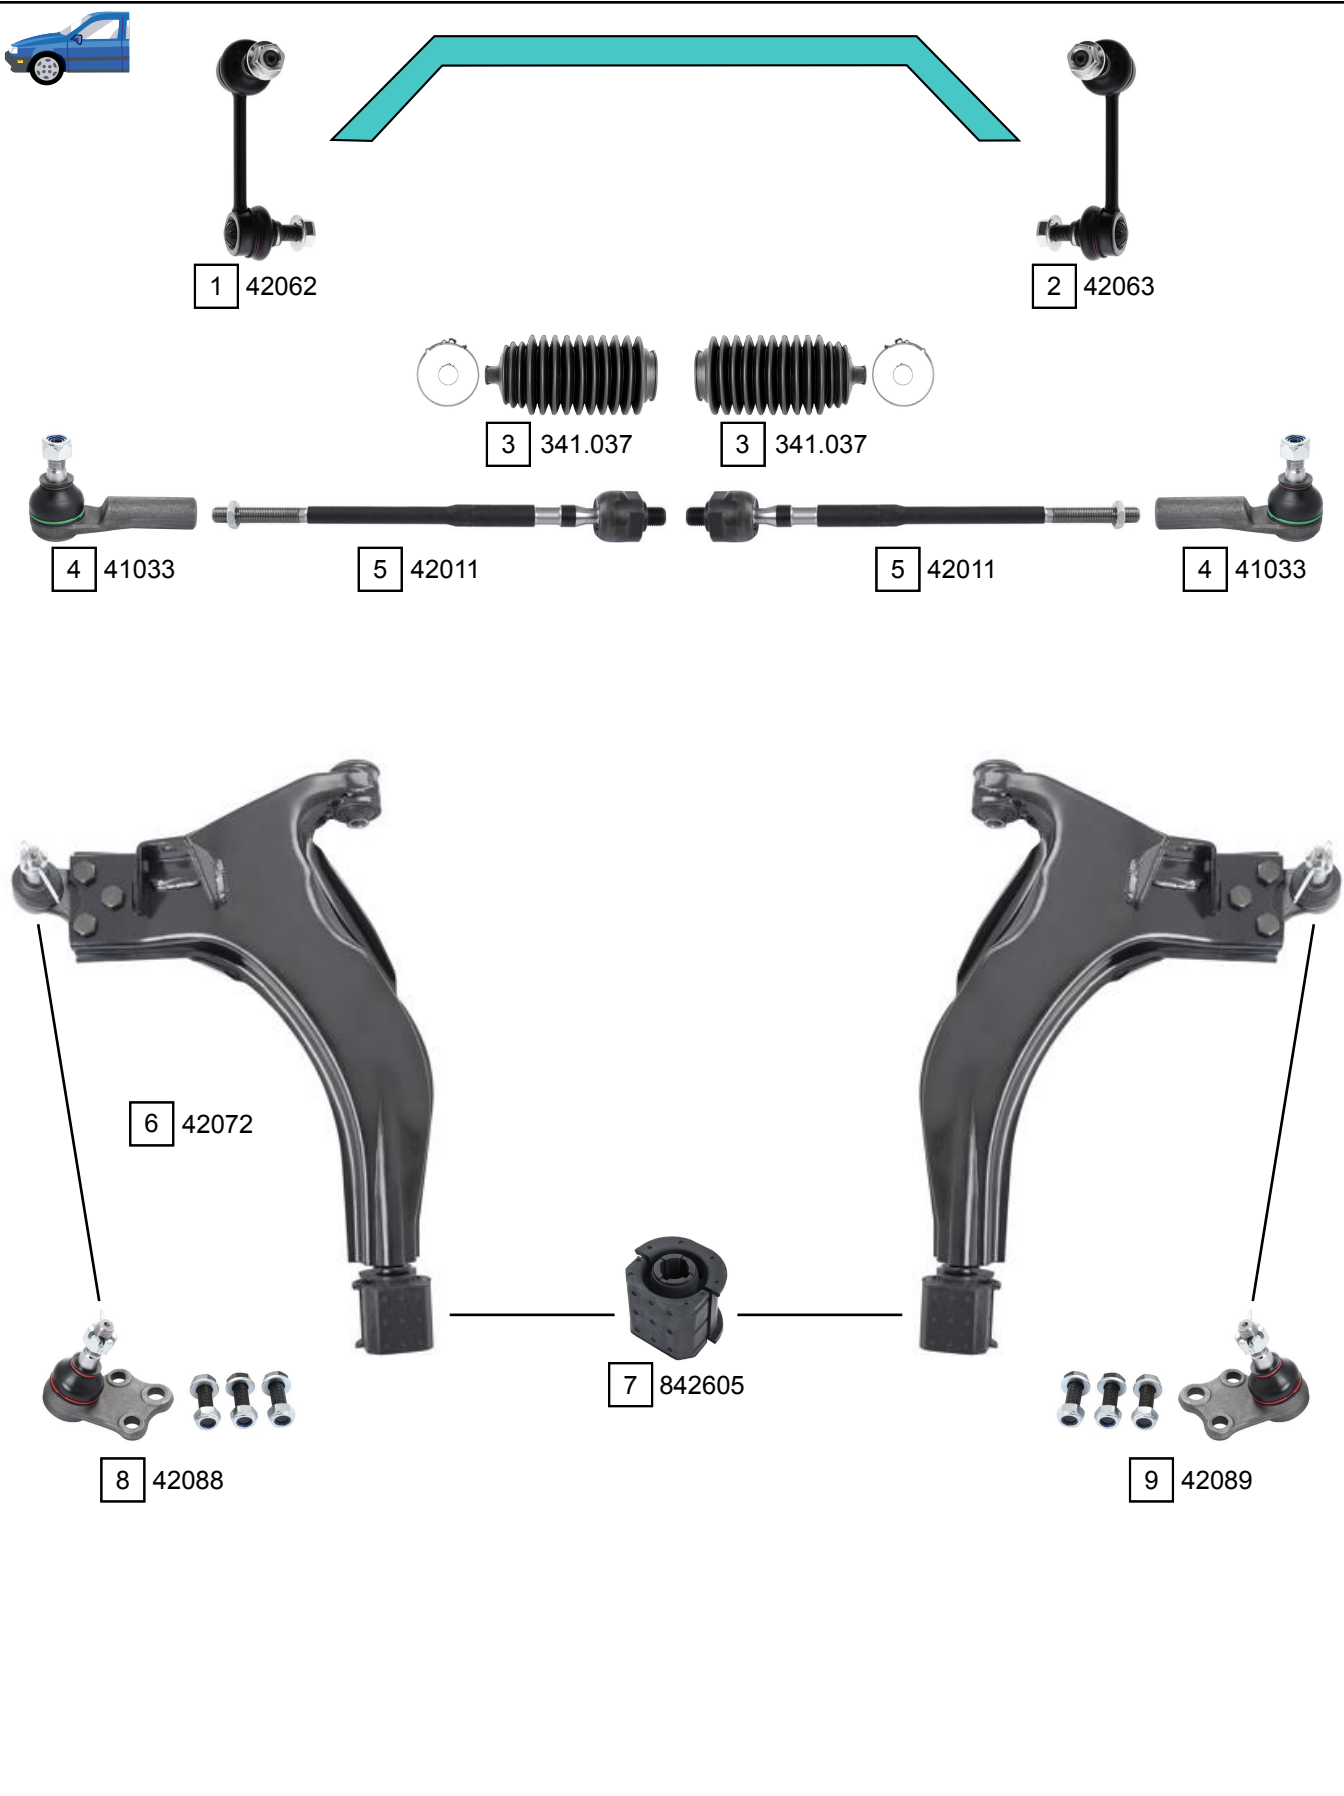

VANETTE CARGO (HC23)

01/1995 - 06/2001

Ref.	Sidem Ref.	Description	OE-number	Measures	Ref.	Sidem Ref.	Description	OE-number	Measures
1	42062	stabilizer link left	54668 9C000	L:111	6	42072	TCA left wbj	54501 7C350	c:15
2	42063	stabilizer link right	54618 9C002	L:111	7	842605	silentblock for TCA	Part of	di:19.2 do:19.2
3	341.037	steering rack gaiter	48203 0E025	D:46 d:11 L:180	8	42088	ball joint left	40161 9C500	c:15
4	41033	tie rod end	48520 73J25	c:12.9 th:FM12X1.25R	9	42089	ball joint right	40160 9C500	c:15
5	42011	axial joint	Part of	th:MM14X1.5R L:318					