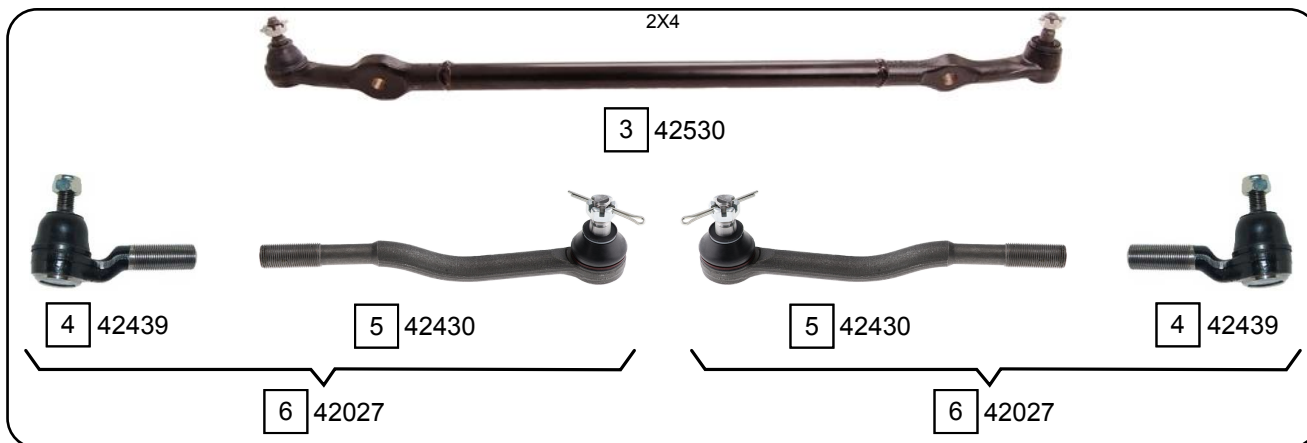

PICK UP (D22) KING CAB

09/1998 - 11/2011

Ref.	Sidem Ref.	Description	OE-number	Measures	Ref.	Sidem Ref.	Description	OE-number	Measures
1	41562	stabilizer link	54618 02E00	L:140	7	42531	tie rod center	D8560 VK90A	L:775
2	41561	stabilizer link	54618 01G0A	L:195	8	41032	tie rod end	48520 0P725	c:14.8 th:FM14X1.5R
3	42530	tie rod center	D8560 VK91A	L:775	9	42031	tie rod end inner	48570 3S525	c:14.8 th:FM14X1.5L
4	42439	tie rod end	48520 2S485	c:14.5 th:MM18x1.5L	10	42028	tie rod	D8510 VK90A	c:14.8 L:300
5	42430	tie rod end inner	48521 2S485	c:14.5 th:MM18x1.5R	11	42000	idler arm	48530 31G25	c:13.2 L:128
6	42027	tie rod	D8630 VK91A	c:14.5 L:355					