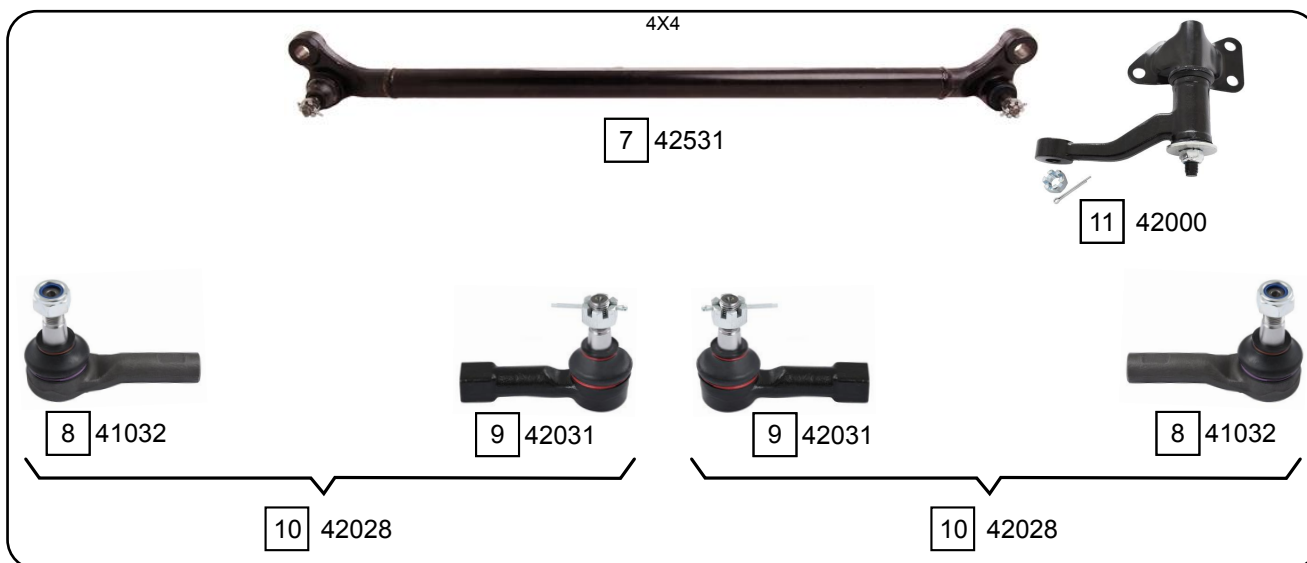

PICK UP (D22) KING CAB

09/1998 - 11/2011

Ref.	Sidem Ref.	Description	OE-number	Measures	Ref.	Sidem Ref.	Description	OE-number	Measures
1	41562	stabilizer link	54618 02E00	L:140	7	42531	tie rod center	D8560 VK90A	L:775
2	41561	stabilizer link	54618 01G0A	L:195	8	41032	tie rod end	48520 0P725	c:14.8 th:FM14X1.5R
3	42530	tie rod center	D8560 VK91A	L:775	9	42031	tie rod end inner	48570 3S525	c:14.8 th:FM14X1.5L
4	42439	tie rod end	48520 2S485	c:14.5 th:MM18x1.5L	10	42028	tie rod	D8510 VK90A	c:14.8 L:300
5	42430	tie rod end inner	48521 2S485	c:14.5 th:MM18x1.5R	11	42000	idler arm	48530 31G25	c:13.2 L:128
6	42027	tie rod	D8630 VK91A	c:14.5 L:355					