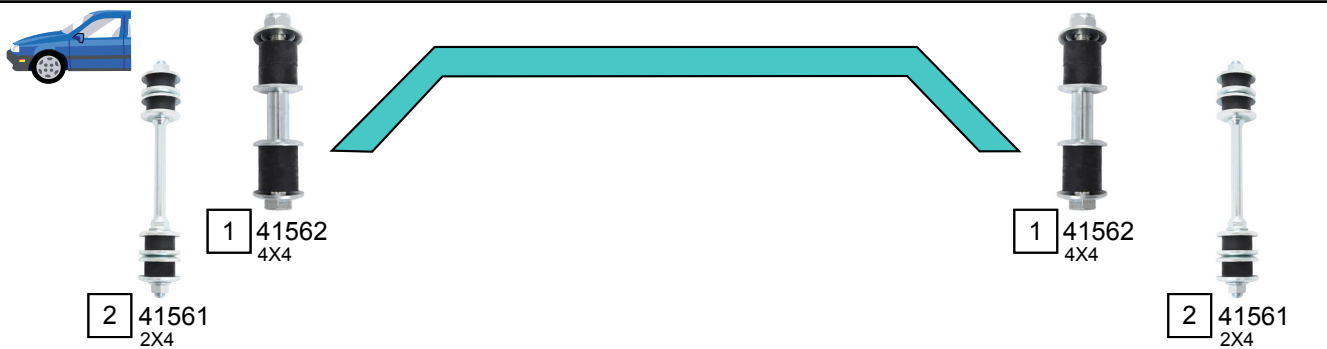

PICK UP (D22) KING CAB

09/1998 - 11/2011

Ref.	Sidem Ref.	Description	OE-number	Measures	Ref.	Sidem Ref.	Description	OE-number	Measures
1	41562	stabilizer link	54618 02E00	L:140	7	42531	tie rod center	D8560 VK90A	L:775
2	41561	stabilizer link	54618 01G0A	L:195	8	41032	tie rod end	48520 0P725	c:14.8 th:FM14X1.5R
3	42530	tie rod center	D8560 VK91A	L:775	9	42031	tie rod end inner	48570 3S525	c:14.8 th:FM14X1.5L
4	42439	tie rod end	48520 2S485	c:14.5 th:MM18x1.5L	10	42028	tie rod	D8510 VK90A	c:14.8 L:300
5	42430	tie rod end inner	48521 2S485	c:14.5 th:MM18x1.5R	11	42000	idler arm	48530 31G25	c:13.2 L:128
6	42027	tie rod	D8630 VK91A	c:14.5 L:355					