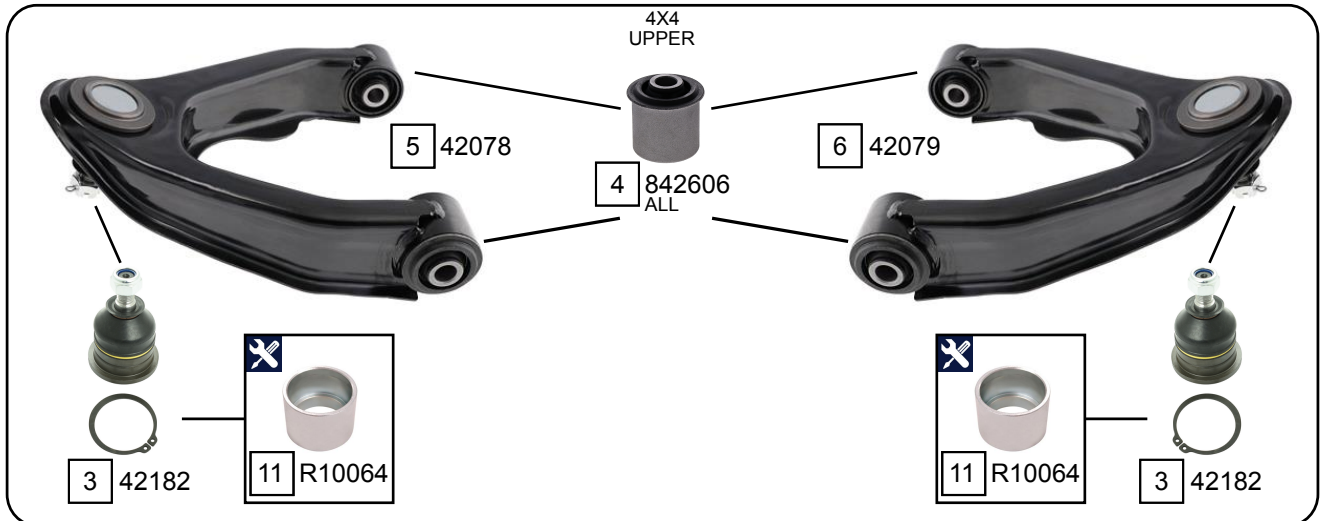

PICK UP (D22) KING CAB

09/1998 - 11/2011

Ref.	Sidem Ref.	Description	OE-number	Measures	Ref.	Sidem Ref.	Description	OE-number	Measures
1	42076	TCA left wbj	E4525 VK085	c:16	7	42170	TCA left wbj	54503 2S485	c:19.6
2	42077	TCA right wbj	E4524 VK085	c:16	8	42171	TCA right wbj	54502 2S485	c:19.6
3	42182	ball joint	Part of	c:16 do:51.2	9	42183	ball joint	Part of	c:19.6 do:52.2
4	842606	silentblock for TCA	54542 2S610	di:14.2 do:45.2	10	842609	silentblock for TCA	54560 01G00	di:18.2 do:41
5	42078	TCA left wbj	E4525 VK385	c:16	11	R10064	mounting tool ring ø62 ø54	TOOL	di:54 do:62
6	42079	TCA right wbj	E4524 VK385	c:16	12	R10063	mounting tool ring ø64 ø56	TOOL	di:56 do:64