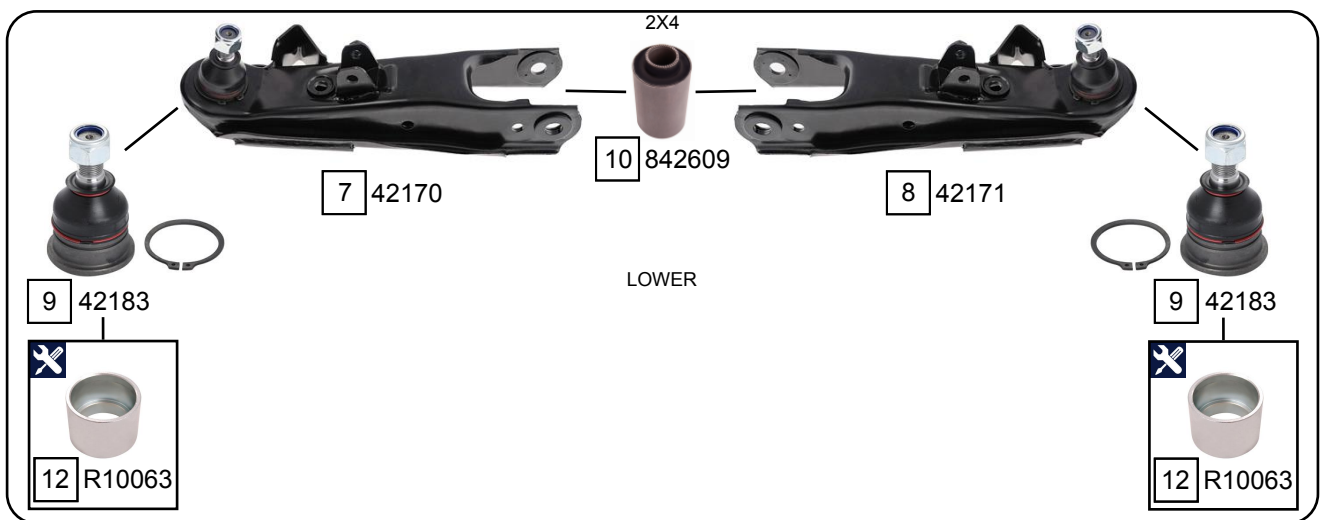

PICK UP (D22) KING CAB

09/1998 - 11/2011

Ref.	Sidem Ref.	Description	OE-number	Measures	Ref.	Sidem Ref.	Description	OE-number	Measures
1	42076	TCA left wbj	E4525 VK085	c:16	7	42170	TCA left wbj	54503 2S485	c:19.6
2	42077	TCA right wbj	E4524 VK085	c:16	8	42171	TCA right wbj	54502 2S485	c:19.6
3	42182	ball joint	Part of	c:16 do:51.2	9	42183	ball joint	Part of	c:19.6 do:52.2
4	842606	silentblock for TCA	54542 2S610	di:14.2 do:45.2	10	842609	silentblock for TCA	54560 01G00	di:18.2 do:41
5	42078	TCA left wbj	E4525 VK385	c:16	11	R10064	mounting tool ring ø62 ø54	TOOL	di:54 do:62
6	42079	TCA right wbj	E4524 VK385	c:16	12	R10063	mounting tool ring ø64 ø56	TOOL	di:56 do:64