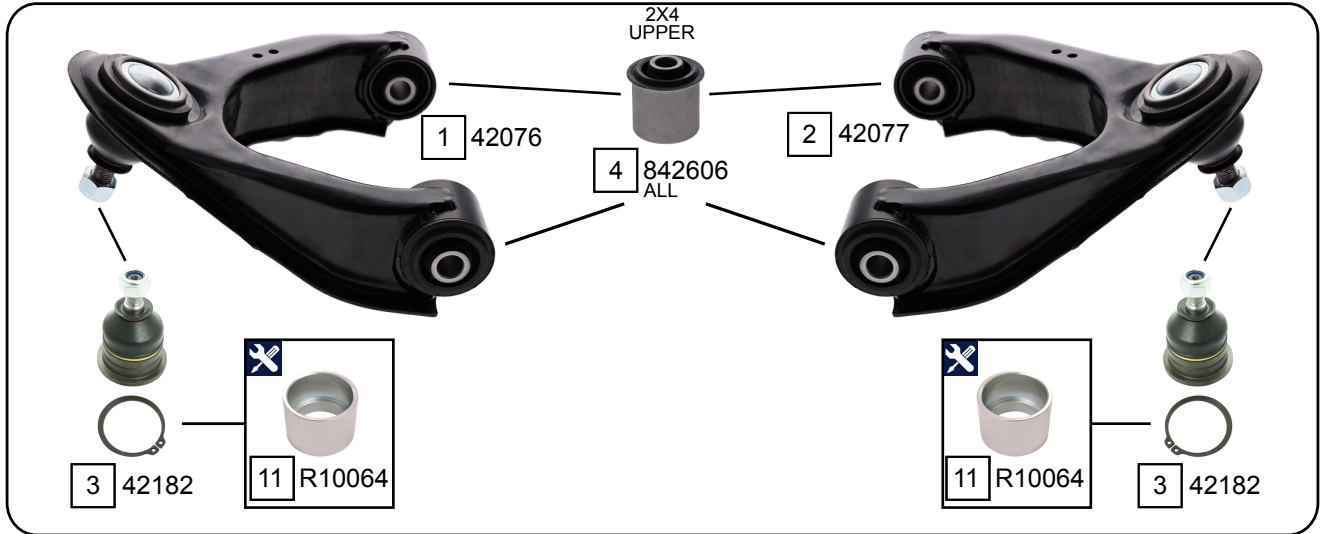

PICK UP (D22) KING CAB

09/1998 - 11/2011

Ref.	Sidem Ref.	Description	OE-number	Measures	Ref.	Sidem Ref.	Description	OE-number	Measures
1	42076	TCA left wbj	E4525 VK085	c:16	7	42170	TCA left wbj	54503 2S485	c:19.6
2	42077	TCA right wbj	E4524 VK085	c:16	8	42171	TCA right wbj	54502 2S485	c:19.6
3	42182	ball joint	Part of	c:16 do:51.2	9	42183	ball joint	Part of	c:19.6 do:52.2
4	842606	silentblock for TCA	54542 2S610	di:14.2 do:45.2	10	842609	silentblock for TCA	54560 01G00	di:18.2 do:41
5	42078	TCA left wbj	E4525 VK385	c:16	11	R10064	mounting tool ring ø62 ø54	TOOL	di:54 do:62
6	42079	TCA right wbj	E4524 VK385	c:16	12	R10063	mounting tool ring ø64 ø56	TOOL	di:56 do:64