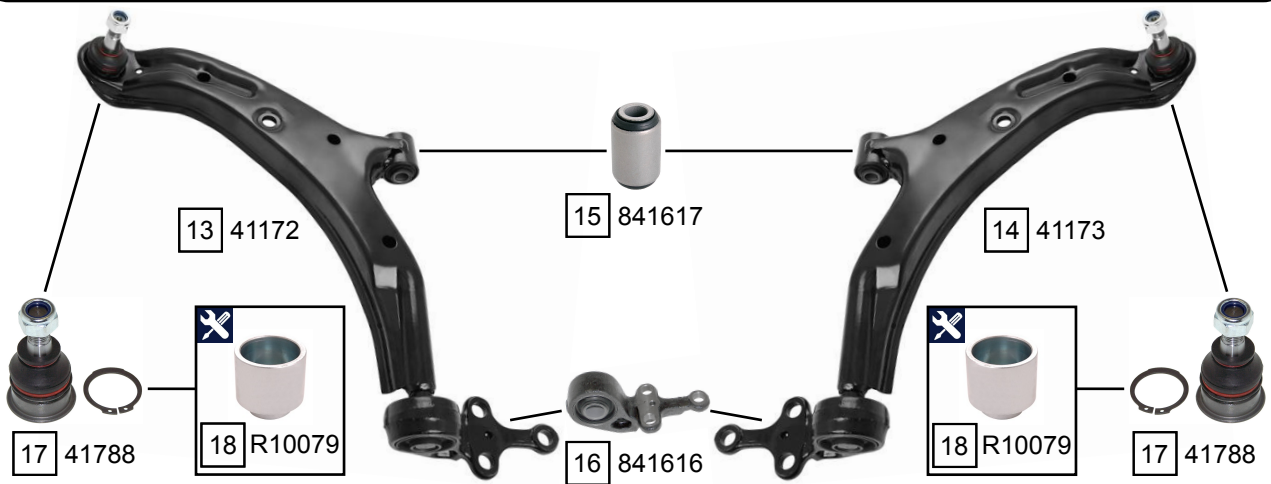

ALMERA II (N16)

08/2000 - 03/2007

Ref.	Sidem Ref.	Description	OE-number	Measures	Ref.	Sidem Ref.	Description	OE-number	Measures
1	841824	stabilizer mounting	54613 4M420	di:19.8	10	41410	axial joint	Part of	th:MM14x1.5R L:280
2	841825	stabilizer mounting	54613 4M720	di:20	11	41938	tie rod end	48520 15U26	c:12.8 th:FM14X1.5R
3	41568	stabilizer link	54618 4M400	L:79	12	41313	axial joint	48521 4M500	th:MM16X1R L:284
4	841400	strut mount	54320 BM40A	di:12.2 L:34	13	41172	TCA left wbj	54501 BM410	c:15
5	841411	bearing	54325 4M400	di:30.5 do:57 L:10	14	41173	TCA right wbj	54500 BM410	c:15
6	841401 KIT	strut mount kit	54320 BM40A S1	di:12	15	841617	silentblock for TCA	Part of	di:14.2 do:32.2
7	341.031	steering rack gater	48203 BM400	D:46 d:12 L:218	16	841616	silentblock for TCA	Part of	di:21.1
8	41035	tie rod end	48520 BM425	c:12.7 th:FM12X1.25R	17	41788	ball joint	Part of	c:14.7 do:38.2
9	41314	axial joint	48521 1M226	th:MM16X1R L:275	18	R10079	mounting tool ring ø46 ø38	TOOL	di:38 do:46