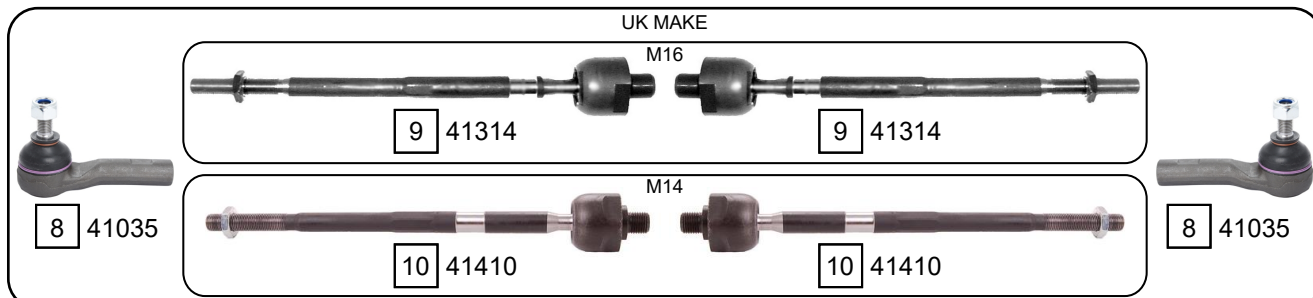

ALMERA II (N16)

08/2000 - 03/2007

Ref.	Sidem Ref.	Description	OE-number	Measures	Ref.	Sidem Ref.	Description	OE-number	Measures
1	841824	stabiliser mounting	54613 4M420	di:19.8	10	41410	axial joint	Part of	th:MM14x1.5R L:280
2	841825	stabiliser mounting	54613 4M720	di:20	11	41938	tie rod end	48520 15U26	c:12.8 th:FM14X1.5R
3	41568	stabiliser link	54618 4M400	L:79	12	41313	axial joint	48521 4M500	th:MM16X1R L:284
4	841400	strut mount	54320 BM40A	di:12.2 L:34	13	41172	TCA left wbj	54501 BM410	c:15
5	841411	bearing	54325 4M400	di:30.5 do:57 L:10	14	41173	TCA right wbj	54500 BM410	c:15
6	841401 KIT	strut mount kit	54320 BM40A S1	di:12	15	841617	silentblock for TCA	Part of	di:14.2 do:32.2
7	341.031	steering rack gater	48203 BM400	D:46 d:12 L:218	16	841616	silentblock for TCA	Part of	di:21.1
8	41035	tie rod end	48520 BM425	c:12.7 th:FM12X1.25R	17	41788	ball joint	Part of	c:14.7 do:38.2
9	41314	axial joint	48521 1M226	th:MM16X1R L:275	18	R10079	mounting tool ring ø46 ø38	TOOL	di:38 do:46