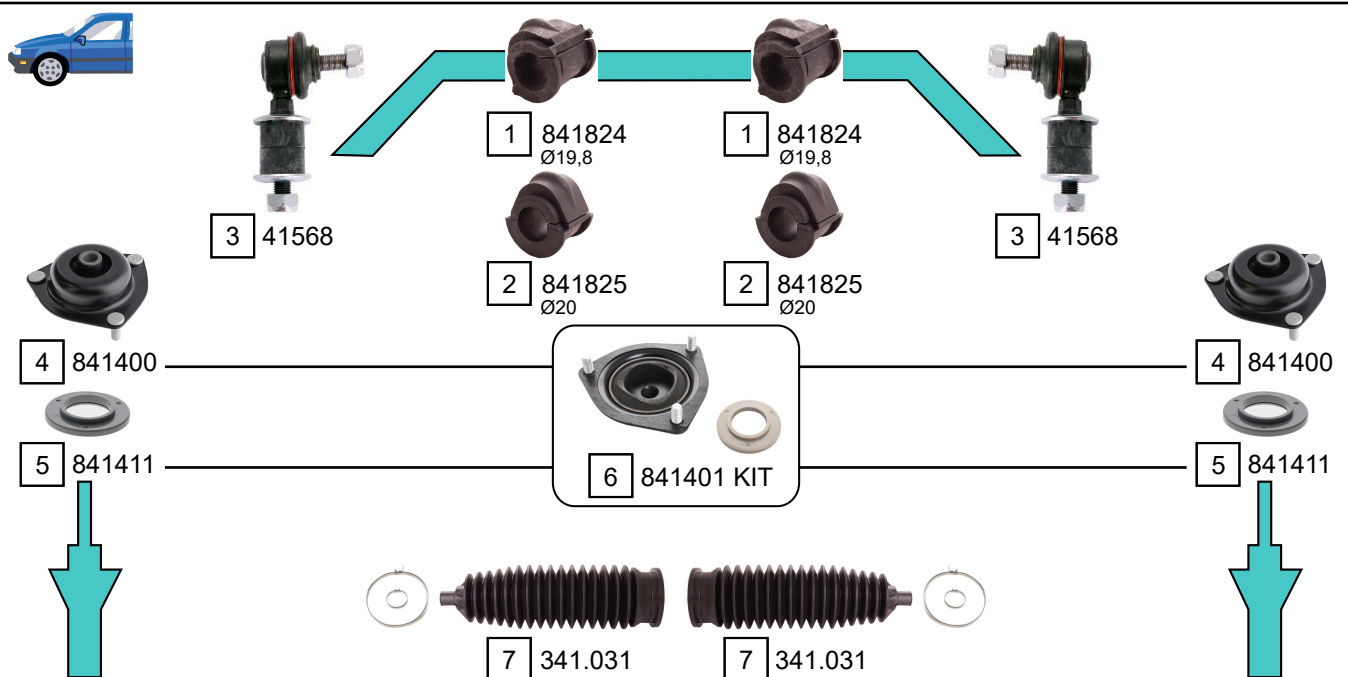

ALMERA II (N16)

08/2000 - 03/2007

Ref.	Sidem Ref.	Description	OE-number	Measures	Ref.	Sidem Ref.	Description	OE-number	Measures
1	841824	stabiliser mounting	54613 4M420	di:19.8	10	41410	axial joint	Part of	th:MM14x1.5R L:280
2	841825	stabiliser mounting	54613 4M720	di:20	11	41938	tie rod end	48520 15U26	c:12.8 th:FM14X1.5R
3	41568	stabiliser link	54618 4M400	L:79	12	41313	axial joint	48521 4M500	th:MM16X1R L:284
4	841400	strut mount	54320 BM40A	di:12.2 L:34	13	41172	TCA left wbj	54501 BM410	c:15
5	841411	bearing	54325 4M400	di:30.5 do:57 L:10	14	41173	TCA right wbj	54500 BM410	c:15
6	841401 KIT	strut mount kit	54320 BM40A S1	di:12	15	841617	silentblock for TCA	Part of	di:14.2 do:32.2
7	341.031	steering rack gater	48203 BM400	D:46 d:12 L:218	16	841616	silentblock for TCA	Part of	di:21.1
8	41035	tie rod end	48520 BM425	c:12.7 th:FM12X1.25R	17	41788	ball joint	Part of	c:14.7 do:38.2
9	41314	axial joint	48521 1M226	th:MM16X1R L:275	18	R10079	mounting tool ring ø46 ø38	TOOL	di:38 do:46