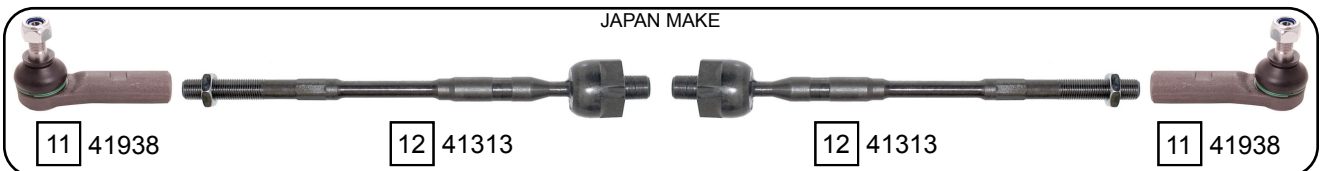

ALMERA II (N16)

08/2000 - 03/2007

Ref.	Sidem Ref.	Description	OE-number	Measures	Ref.	Sidem Ref.	Description	OE-number	Measures
1	841824	stabilizer mounting	54613 4M420	di:19.8	10	41410	axial joint	Part of	th:MM14x1.5R L:280
2	841825	stabilizer mounting	54613 4M720	di:20	11	41938	tie rod end	48520 15U26	c:12.8 th:FM14X1.5R
3	41568	stabilizer link	54618 4M400	L:79	12	41313	axial joint	48521 4M500	th:MM16X1R L:284
4	841400	strut mount	54320 BM40A	di:12.2 L:34	13	41172	TCA left wbj	54501 BM410	c:15
5	841411	bearing	54325 4M400	di:30.5 do:57 L:10	14	41173	TCA right wbj	54500 BM410	c:15
6	841401 KIT	strut mount kit	54320 BM40A S1	di:12	15	841617	silentblock for TCA	Part of	di:14.2 do:32.2
7	341.031	steering rack gater	48203 BM400	D:46 d:12 L:218	16	841616	silentblock for TCA	Part of	di:21.1
8	41035	tie rod end	48520 BM425	c:12.7 th:FM12X1.25R	17	41788	ball joint	Part of	c:14.7 do:38.2
9	41314	axial joint	48521 1M226	th:MM16X1R L:275	18	R10079	mounting tool ring ø46 ø38	TOOL	di:38 do:46