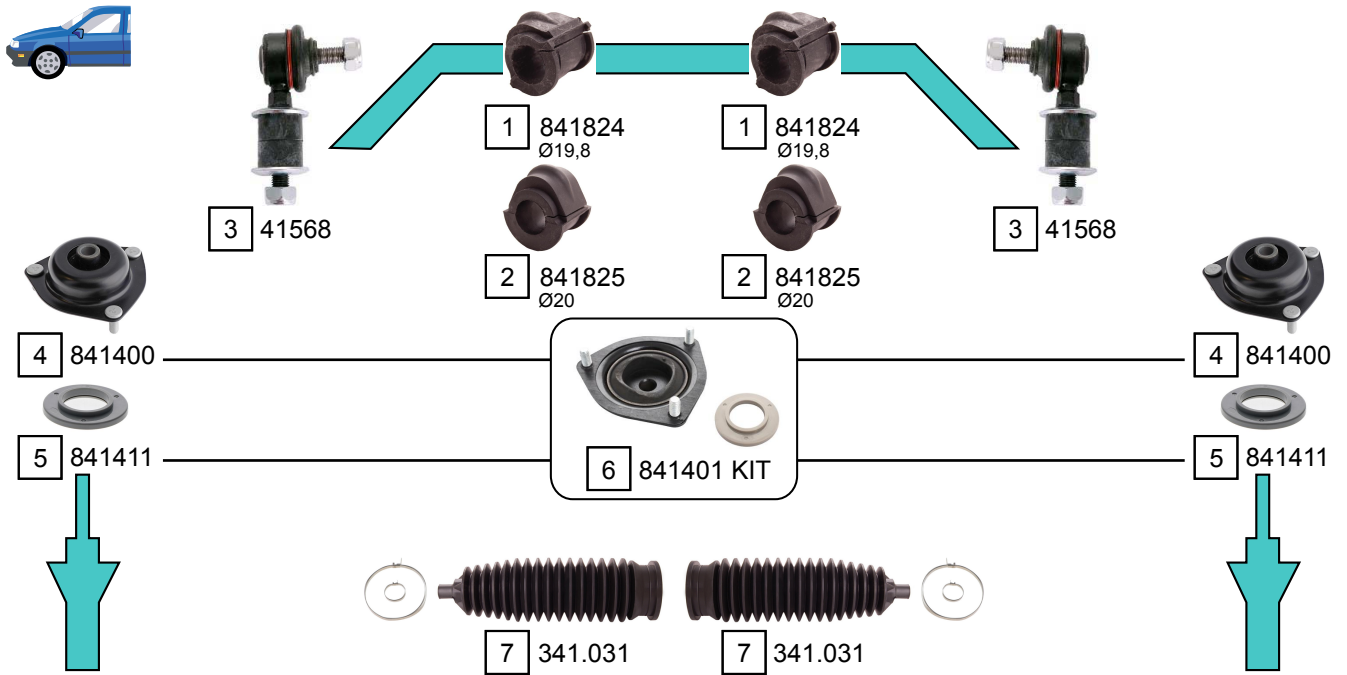

ALMERA II (N16)

08/2000 - 03/2007

Ref.	Sidem Ref.	Description	OE-number	Measures	Ref.	Sidem Ref.	Description	OE-number	Measures
1	841824	stabilizer mounting	54613 4M420	di:19.8	10	41410	axial joint	Part of	th:MM14x1.5R L:280
2	841825	stabilizer mounting	54613 4M720	di:20	11	41938	tie rod end	48520 15U26	c:12.8 th:FM14X1.5R
3	41568	stabilizer link	54618 4M400	L:79	12	41313	axial joint	48521 4M500	th:MM16X1R L:284
4	841400	strut mount	54320 BM40A	di:12.2 L:34	13	41172	TCA left wbj	54501 BM410	c:15
5	841411	bearing	54325 4M400	di:30.5 do:57 L:10	14	41173	TCA right wbj	54500 BM410	c:15
6	841401 KIT	strut mount kit	54320 BM40A S1	di:12	15	841617	silentblock for TCA	Part of	di:14.2 do:32.2
7	341.031	steering rack gater	48203 BM400	D:46 d:12 L:218	16	841616	silentblock for TCA	Part of	di:21.1
8	41035	tie rod end	48520 BM425	c:12.7 th:FM12X1.25R	17	41788	ball joint	Part of	c:14.7 do:38.2
9	41314	axial joint	48521 1M226	th:MM16X1R L:275	18	R10079	mounting tool ring ø46 ø38	TOOL	di:38 do:46