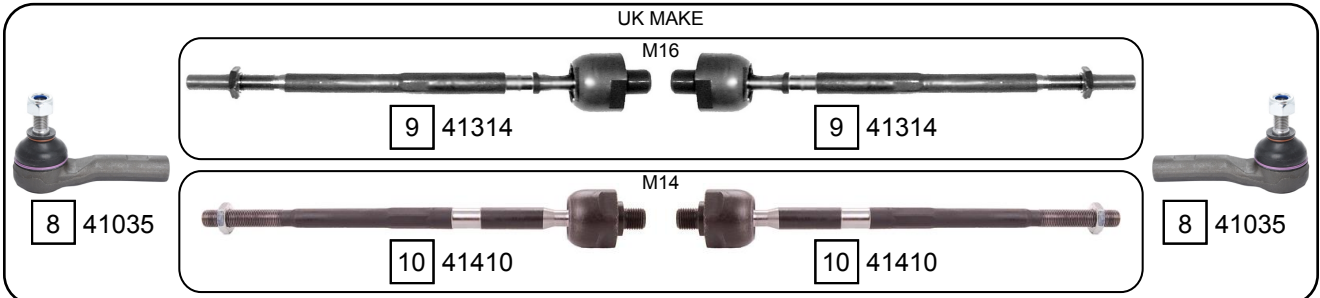

ALMERA II (N16)

08/2000 - 03/2007

Ref.	Sidem Ref.	Description	OE-number	Measures	Ref.	Sidem Ref.	Description	OE-number	Measures
1	841824	stabilizer mounting	54613 4M420	di:19.8	10	41410	axial joint	Part of	th:MM14x1.5R L:280
2	841825	stabilizer mounting	54613 4M720	di:20	11	41938	tie rod end	48520 15U26	c:12.8 th:FM14X1.5R
3	41568	stabilizer link	54618 4M400	L:79	12	41313	axial joint	48521 4M500	th:MM16X1R L:284
4	841400	strut mount	54320 BM40A	di:12.2 L:34	13	41172	TCA left wbj	54501 BM410	c:15
5	841411	bearing	54325 4M400	di:30.5 do:57 L:10	14	41173	TCA right wbj	54500 BM410	c:15
6	841401 KIT	strut mount kit	54320 BM40A S1	di:12	15	841617	silentblock for TCA	Part of	di:14.2 do:32.2
7	341.031	steering rack gater	48203 BM400	D:46 d:12 L:218	16	841616	silentblock for TCA	Part of	di:21.1
8	41035	tie rod end	48520 BM425	c:12.7 th:FM12X1.25R	17	41788	ball joint	Part of	c:14.7 do:38.2
9	41314	axial joint	48521 1M226	th:MM16X1R L:275	18	R10079	mounting tool ring ø46 ø38	TOOL	di:38 do:46