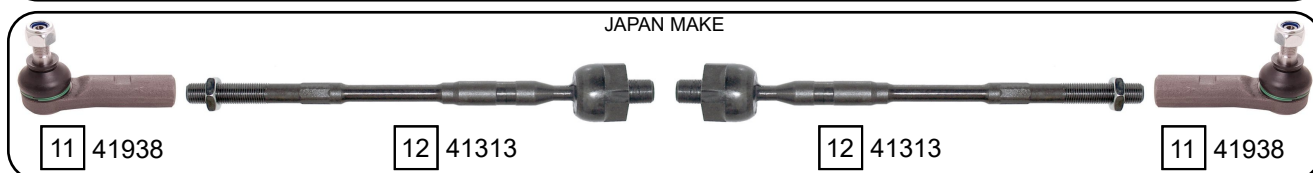

ALMERA II (N16)

08/2000 - 03/2007

Ref.	Sidem Ref.	Description	OE-number	Measures	Ref.	Sidem Ref.	Description	OE-number	Measures
1	841824	stabiliser mounting	54613 4M420	di:19.8	10	41410	axial joint	Part of	th:MM14x1.5R L:280
2	841825	stabiliser mounting	54613 4M720	di:20	11	41938	tie rod end	48520 15U26	c:12.8 th:FM14X1.5R
3	41568	stabiliser link	54618 4M400	L:79	12	41313	axial joint	48521 4M500	th:MM16X1R L:284
4	841400	strut mount	54320 BM40A	di:12.2 L:34	13	41172	TCA left wbj	54501 BM410	c:15
5	841411	bearing	54325 4M400	di:30.5 do:57 L:10	14	41173	TCA right wbj	54500 BM410	c:15
6	841401 KIT	strut mount kit	54320 BM40A S1	di:12	15	841617	silentblock for TCA	Part of	di:14.2 do:32.2
7	341.031	steering rack gater	48203 BM400	D:46 d:12 L:218	16	841616	silentblock for TCA	Part of	di:21.1
8	41035	tie rod end	48520 BM425	c:12.7 th:FM12X1.25R	17	41788	ball joint	Part of	c:14.7 do:38.2
9	41314	axial joint	48521 1M226	th:MM16X1R L:275	18	R10079	mounting tool ring ø46 ø38	TOOL	di:38 do:46