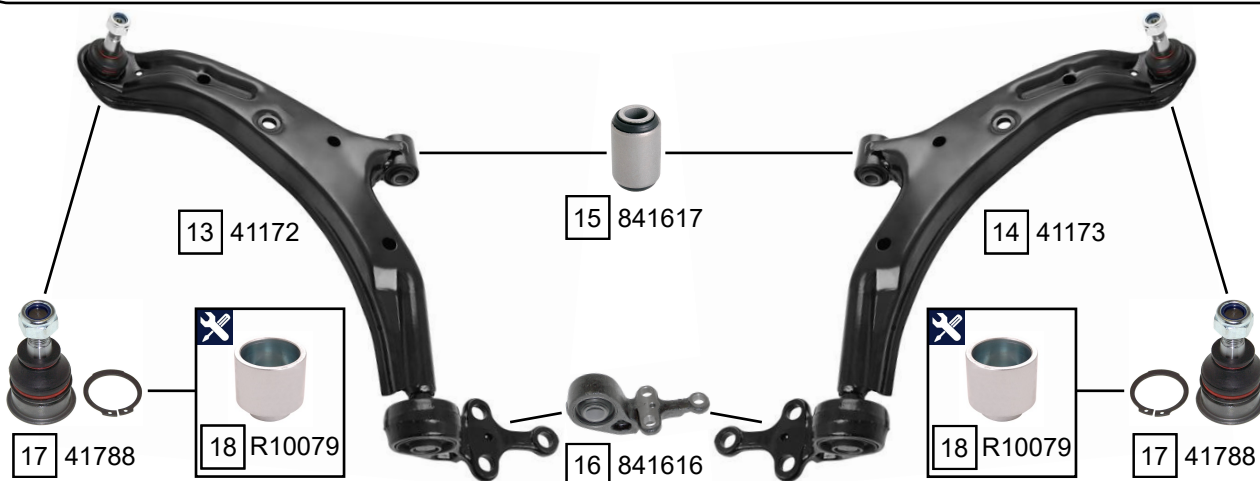

ALMERA II (N16)

08/2000 - 03/2007

Ref.	Sidem Ref.	Description	OE-number	Measures	Ref.	Sidem Ref.	Description	OE-number	Measures
1	841824	stabiliser mounting	54613 4M420	di:19.8	10	41410	axial joint	Part of	th:MM14x1.5R L:280
2	841825	stabiliser mounting	54613 4M720	di:20	11	41938	tie rod end	48520 15U26	c:12.8 th:FM14X1.5R
3	41568	stabiliser link	54618 4M400	L:79	12	41313	axial joint	48521 4M500	th:MM16X1R L:284
4	841400	strut mount	54320 BM40A	di:12.2 L:34	13	41172	TCA left wbj	54501 BM410	c:15
5	841411	bearing	54325 4M400	di:30.5 do:57 L:10	14	41173	TCA right wbj	54500 BM410	c:15
6	841401 KIT	strut mount kit	54320 BM40A S1	di:12	15	841617	silentblock for TCA	Part of	di:14.2 do:32.2
7	341.031	steering rack gater	48203 BM400	D:46 d:12 L:218	16	841616	silentblock for TCA	Part of	di:21.1
8	41035	tie rod end	48520 BM425	c:12.7 th:FM12X1.25R	17	41788	ball joint	Part of	c:14.7 do:38.2
9	41314	axial joint	48521 1M226	th:MM16X1R L:275	18	R10079	mounting tool ring ø46 ø38	TOOL	di:38 do:46