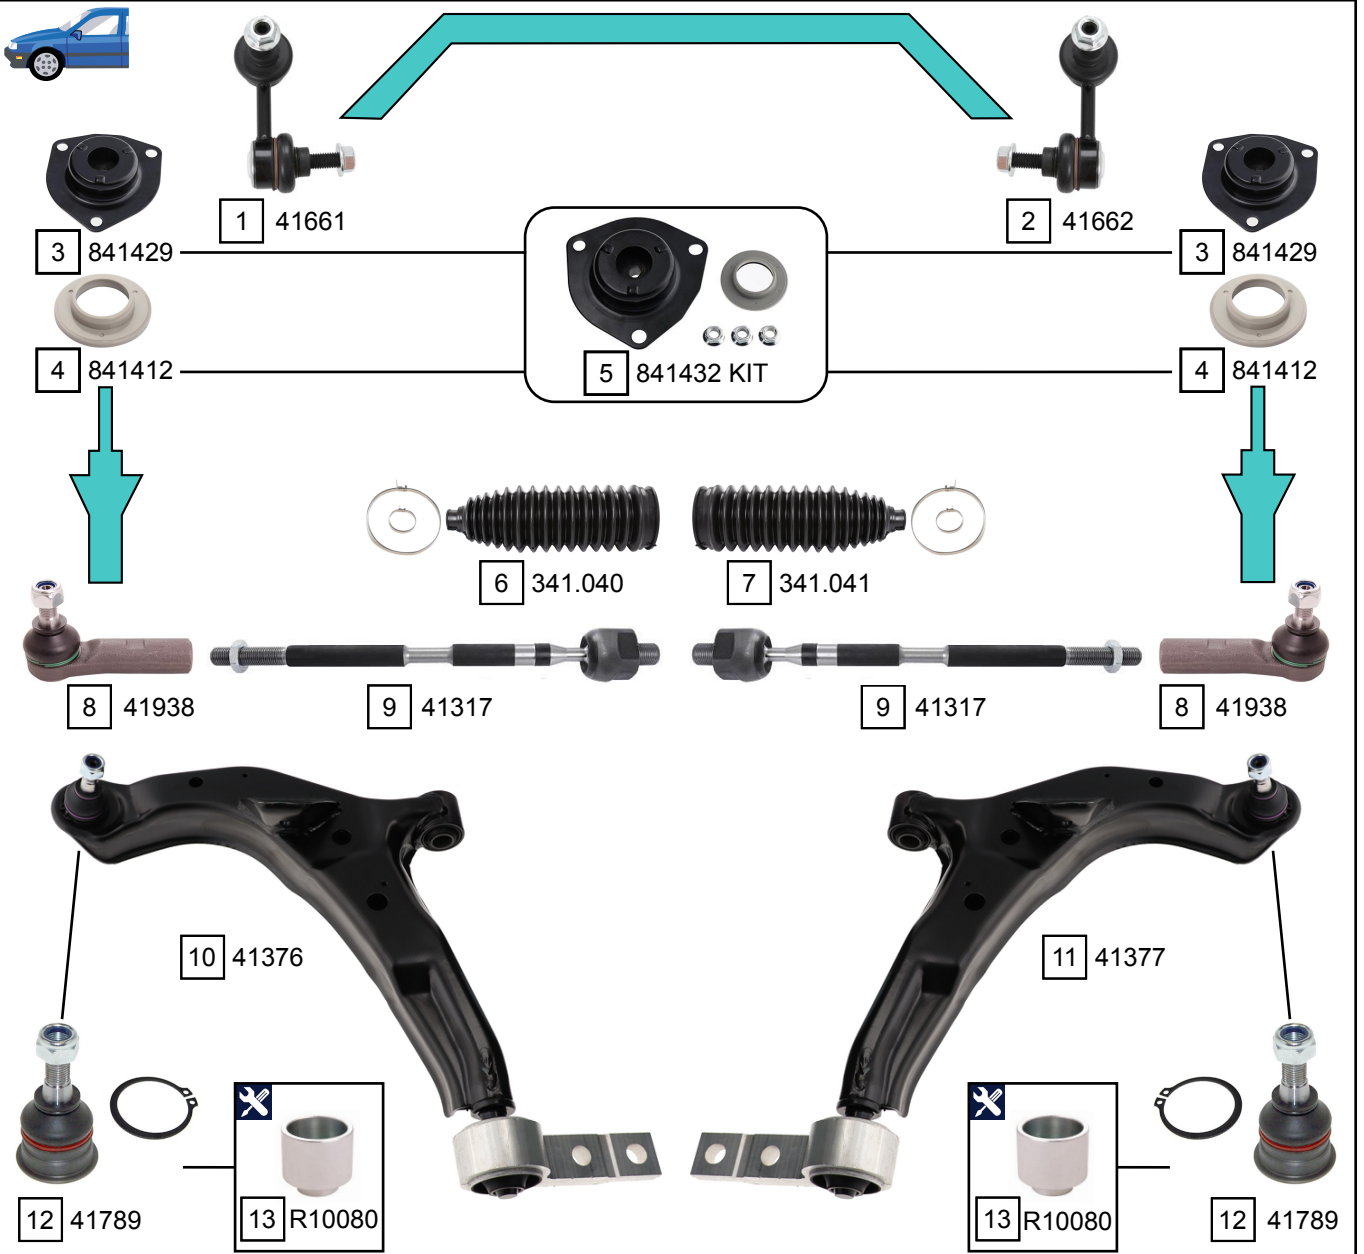

ALMERA TINO (V10)

08/2000 - 12/2006

Ref.	Sidem Ref.	Description	OE-number	Measures	Ref.	Sidem Ref.	Description	OE-number	Measures
1	41661	stabilizer link left	54668 BU00	L:65	8	41938	tie rod end	48520 15U26	c:12.8 th:FM14X1.5R
2	41662	stabilizer link right	54618 BU00	L:65	9	41317	axial joint	48521 4U000	th:MM16X1R L:310
3	841429	strut mount	54322 4U01A	di:12.1 L:38	10	41376	TCA left wbj	54501 BU000	c:15
4	841412	bearing	54325 8J000	di:34.2 do:64 L:13.5	11	41377	TCA right wbj	54500 BU000	c:15
5	841432 KIT	strut mount kit	54322 4U01A S1	di:12	12	41789	ball joint	40160 BU000	c:15 do:41.1
6	341.040	steering rack gaiter	48203 4M526	D:48 d:15 L:181	13	R10080	mounting tool ring ø48 ø40	TOOL	di:40 do:48
7	341.041	steering rack gaiter	48204 4U126	D:47 d:15 L:210	14	841502	strut mount	55320 BM400	di:10 L:84.5