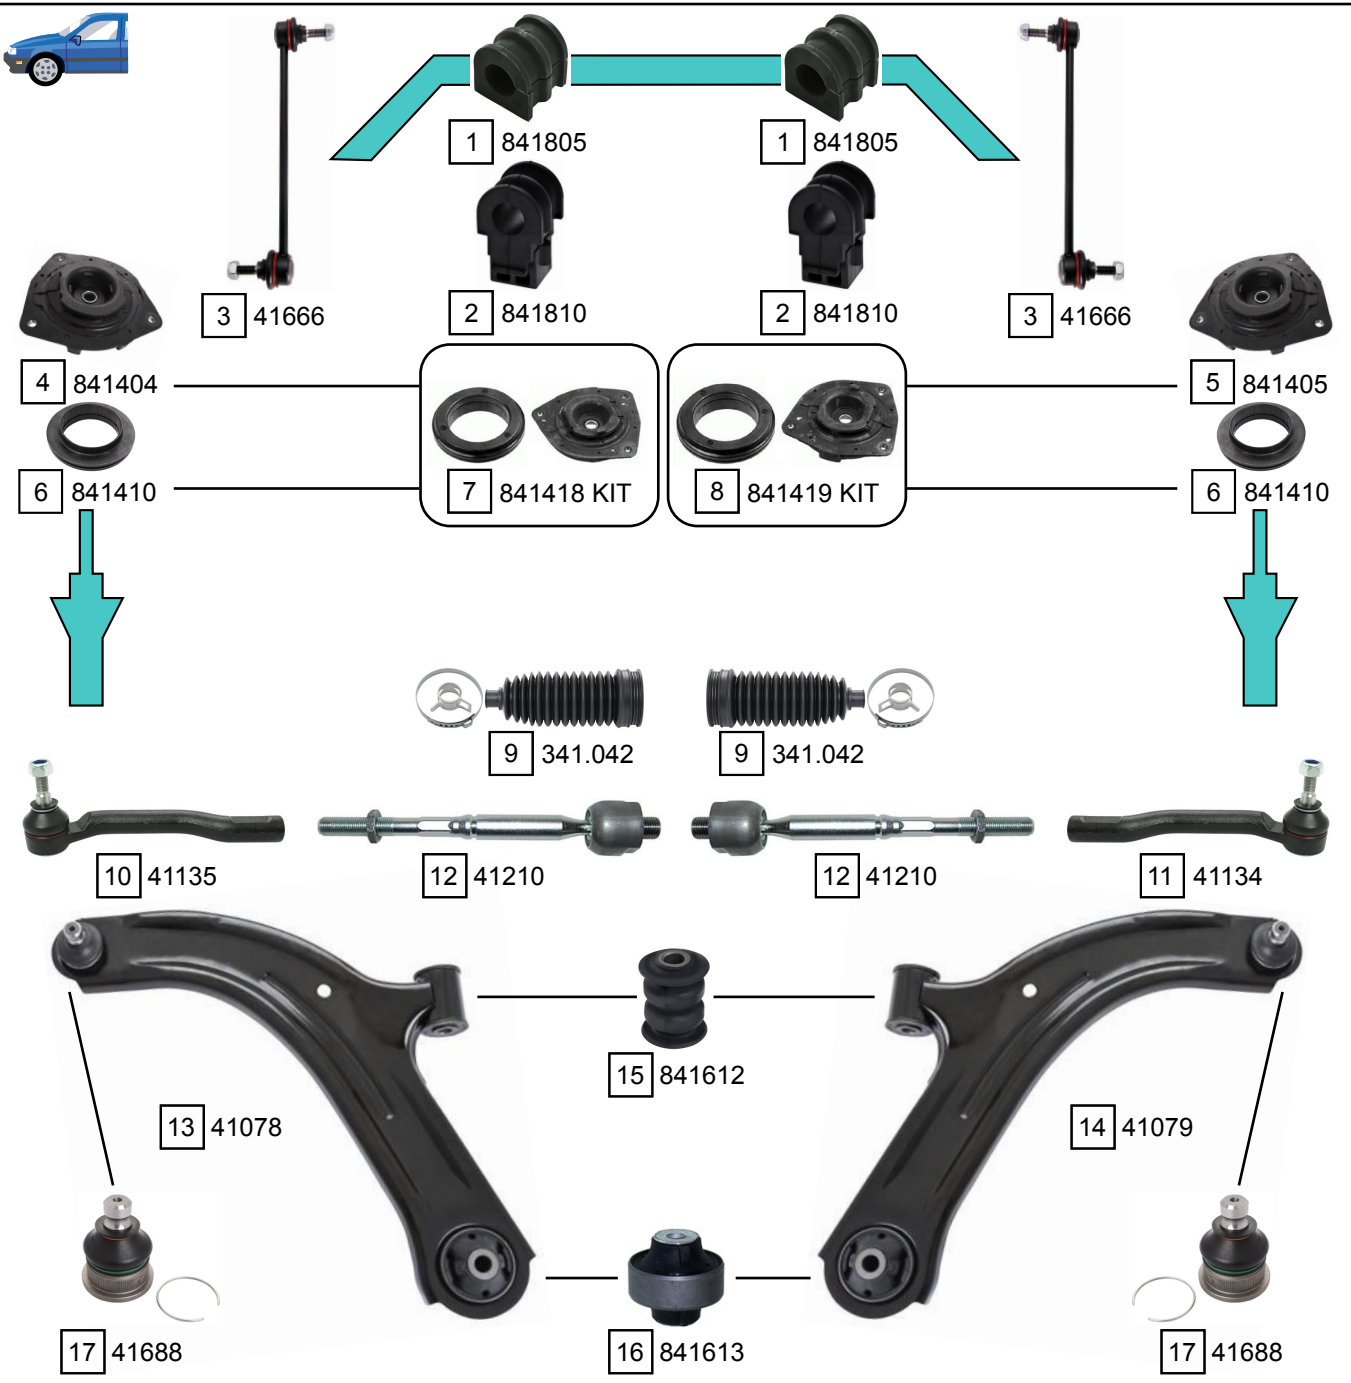

NOTE (E11)

03/2006 - 08/2013

Ref.	Sidem Ref.	Description	OE-number	Measures	Ref.	Sidem Ref.	Description	OE-number	Measures
1	841805	stabilizer mounting	54613 9U000	di:21	10	41135	tie rod end left	48527 1U61A	c:11.8 th:FM12x1.25R
2	841810	stabilizer mounting	54613 ED001	di:21.5	11	41134	tie rod end right	48647 1U61A	c:11.7 th:FM12x1.25R
3	41666	stabilizer link	54618 JX30A	L:255	12	41210	axial joint	Part of	th:MM14X1.5R L:200
4	841404	strut mount	54321 EL000	di:14.1 L:53.5	13	41078	TCA left wbj	54501 BC42A	c:16
5	841405	strut mount	54320 EL00A	di:13.1	14	41079	TCA right wbj	54500 BC42A	c:16
6	841410	bearing	54325 JE21C	di:91 do:139 L:36	15	841612	silentblock for TCA	54560 AX600	di:12.1 do:35.8
7	841418 KIT	strut mount kit	54321 9U01A S1	di:14	16	841613	silentblock for TCA	54570 AX600	di:12.2 do:58.4
8	841419 KIT	strut mount kit	54320 9U01A S1	di:13	17	41688	ball joint	Part of	c:16
9	341.042	steering rack gaiter	48203 1U61A	D:51 d:12 L:155					