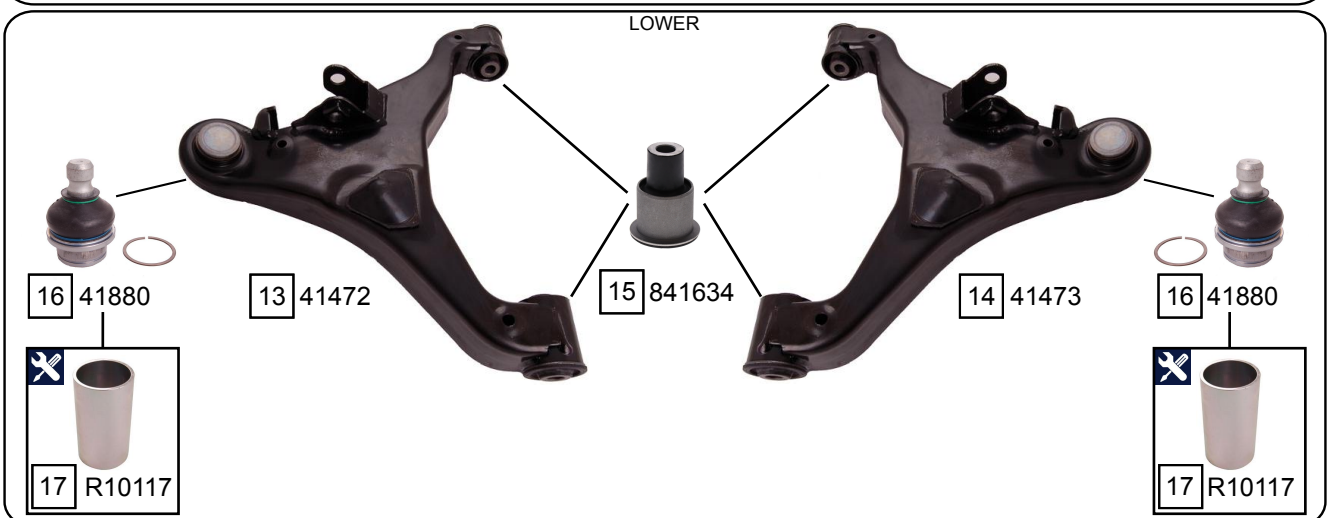

NAVARA (D40M)

07/2005 ->

Ref.	Sidem Ref.	Description	OE-number	Measures	Ref.	Sidem Ref.	Description	OE-number	Measures
1	41668	stabilizer link left	54668 EA010	L:64	10	841630	silentblock for TCA	Part of	di:14.1 do:43.3
2	41669	stabilizer link right	54618 EA010	L:64	11	41685	ball joint	Part of	c:14.7 do:42.1
3	841433	strut mount	56115 EA001	di:21.9 do:129 L:40	12	R10114	mounting tool ring long ø58	TOOL	di:50 do:58
4	341.034	steering rack gaiter	48203 EA025	D:53 d:16 L:188	13	41472	TCA left wbj	54501 EB31A	c:22
5	41138	tie rod end left	48520 EA01J	c:14.8 th:FM16x1.5R	14	41473	TCA right wbj	54500 EB31A	c:22
6	41139	tie rod end right	48640 EA01J	c:14.8 th:FM16x1.5R	15	841634	silentblock for TCA	Part of	di:14.1 do:43
7	41211	axial joint	48521 EA000	th:MM20x1R L:204	16	41880	ball joint	Part of	c:22 do:45.1
8	41470	TCA left wbj	54525 EB30A	c:14.7	17	R10117	mounting tool ring long ø64	TOOL	di:56 do:64
9	41471	TCA right wbj	54524 EB30A	c:14.7					