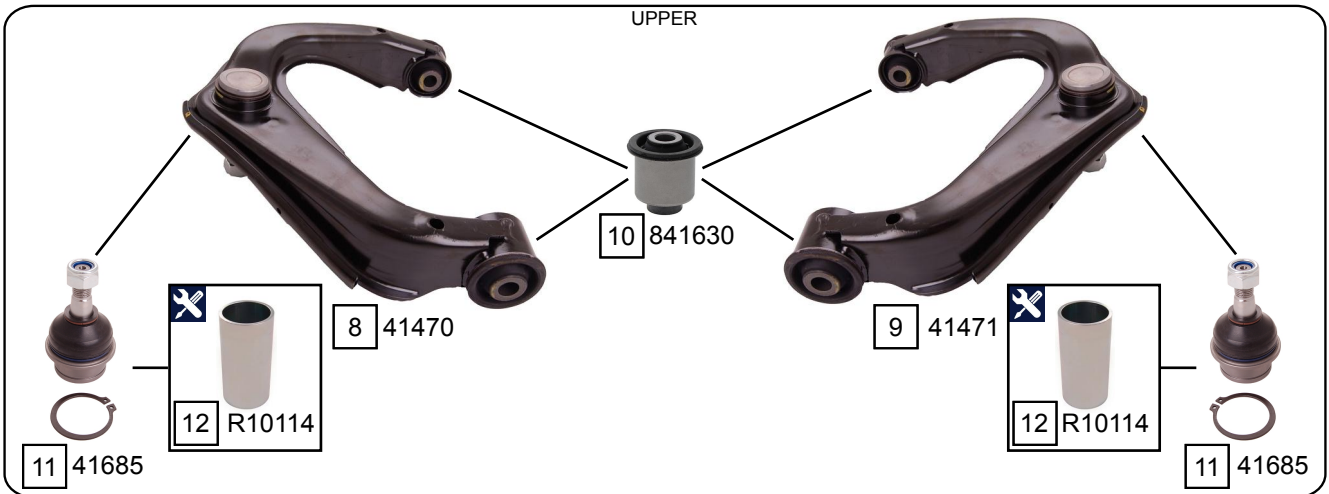

NAVARA (D40M)

07/2005 ->

Ref.	Sidem Ref.	Description	OE-number	Measures	Ref.	Sidem Ref.	Description	OE-number	Measures
1	41668	stabilizer link left	54668 EA010	L:64	10	841630	silentblock for TCA	Part of	di:14.1 do:43.3
2	41669	stabilizer link right	54618 EA010	L:64	11	41685	ball joint	Part of	c:14.7 do:42.1
3	841433	strut mount	56115 EA001	di:21.9 do:129 L:40	12	R10114	mounting tool ring long ø58	TOOL	di:50 do:58
4	341.034	steering rack gaiter	48203 EA025	D:53 d:16 L:188	13	41472	TCA left wbj	54501 EB31A	c:22
5	41138	tie rod end left	48520 EA01J	c:14.8 th:FM16x1.5R	14	41473	TCA right wbj	54500 EB31A	c:22
6	41139	tie rod end right	48640 EA01J	c:14.8 th:FM16x1.5R	15	841634	silentblock for TCA	Part of	di:14.1 do:43
7	41211	axial joint	48521 EA000	th:MM20x1R L:204	16	41880	ball joint	Part of	c:22 do:45.1
8	41470	TCA left wbj	54525 EB30A	c:14.7	17	R10117	mounting tool ring long ø64	TOOL	di:56 do:64
9	41471	TCA right wbj	54524 EB30A	c:14.7					