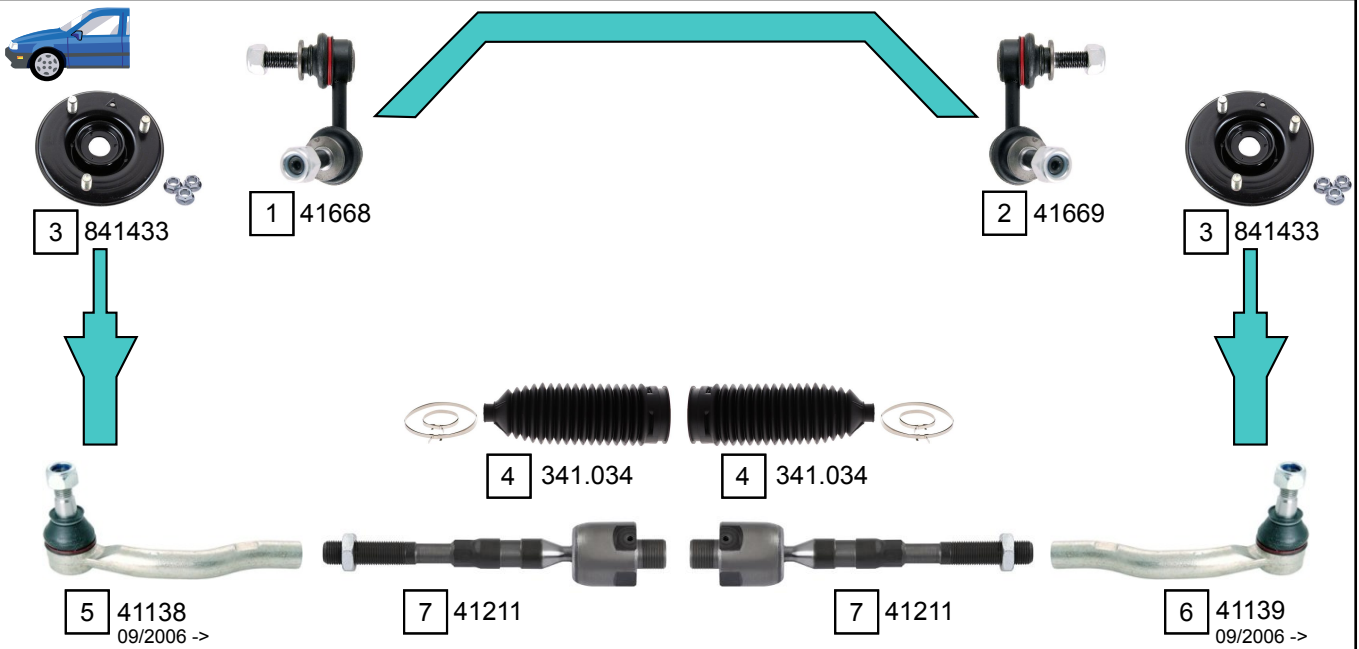

NAVARA (D40M)

07/2005 ->

Ref.	Sidem Ref.	Description	OE-number	Measures	Ref.	Sidem Ref.	Description	OE-number	Measures
1	41668	stabilizer link left	54668 EA010	L:64	10	841630	silentblock for TCA	Part of	di:14.1 do:43.3
2	41669	stabilizer link right	54618 EA010	L:64	11	41685	ball joint	Part of	c:14.7 do:42.1
3	841433	strut mount	56115 EA001	di:21.9 do:129 L:40	12	R10114	mounting tool ring long ø58	TOOL	di:50 do:58
4	341.034	steering rack gaiter	48203 EA025	D:53 d:16 L:188	13	41472	TCA left wbj	54501 EB31A	c:22
5	41138	tie rod end left	48520 EA01J	c:14.8 th:FM16x1.5R	14	41473	TCA right wbj	54500 EB31A	c:22
6	41139	tie rod end right	48640 EA01J	c:14.8 th:FM16x1.5R	15	841634	silentblock for TCA	Part of	di:14.1 do:43
7	41211	axial joint	48521 EA000	th:MM20x1R L:204	16	41880	ball joint	Part of	c:22 do:45.1
8	41470	TCA left wbj	54525 EB30A	c:14.7	17	R10117	mounting tool ring long ø64	TOOL	di:56 do:64
9	41471	TCA right wbj	54524 EB30A	c:14.7					