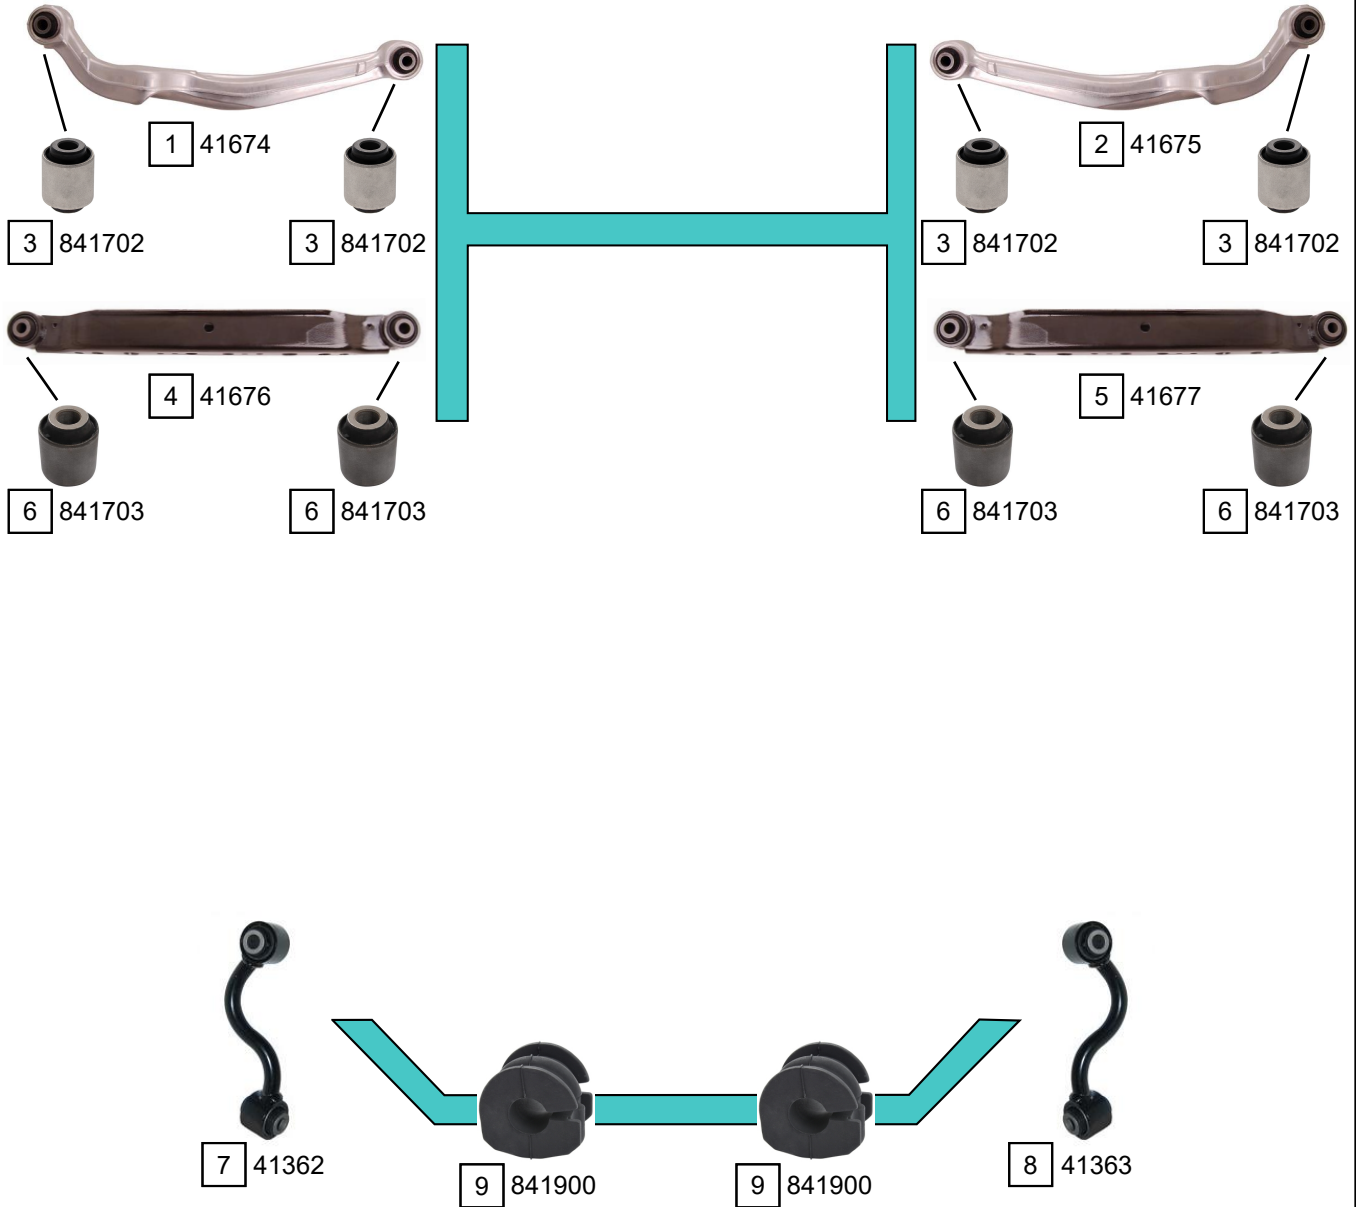

QASHQAI (J10E)
QASHQAI+2 (JJ10E)

02/2007 - 12/2013
10/2008 - 12/2013

| Ref. | Sidem Ref. | Description | OE-number | Measures | Ref. | Sidem Ref. | Description | OE-number | Measures |
|------|------------|---------------------|-------------|-----------------|------|------------|-----------------------|-------------|---------------|
| 1 | 41674 | track rod | 55121 JD00B | L:480 | 6 | 841703 | silentblock for TCA | Part of | di:14.2 do:37 |
| 2 | 41675 | track rod | 55120 JD00B | L:480 | 7 | 41362 | stabiliser link left | 55619 JD01A | L:142 |
| 3 | 841702 | silentblock for TCA | Part of | di:14.2 do:37.5 | 8 | 41363 | stabiliser link right | 55618 JD01A | L:142 |
| 4 | 41676 | track rod | 55111 JG00B | L:485 | 9 | 841900 | stabiliser mounting | 54613 JD17A | di:18 |
| 5 | 41677 | track rod | 55110 JG00B | L:485 | | | | | |