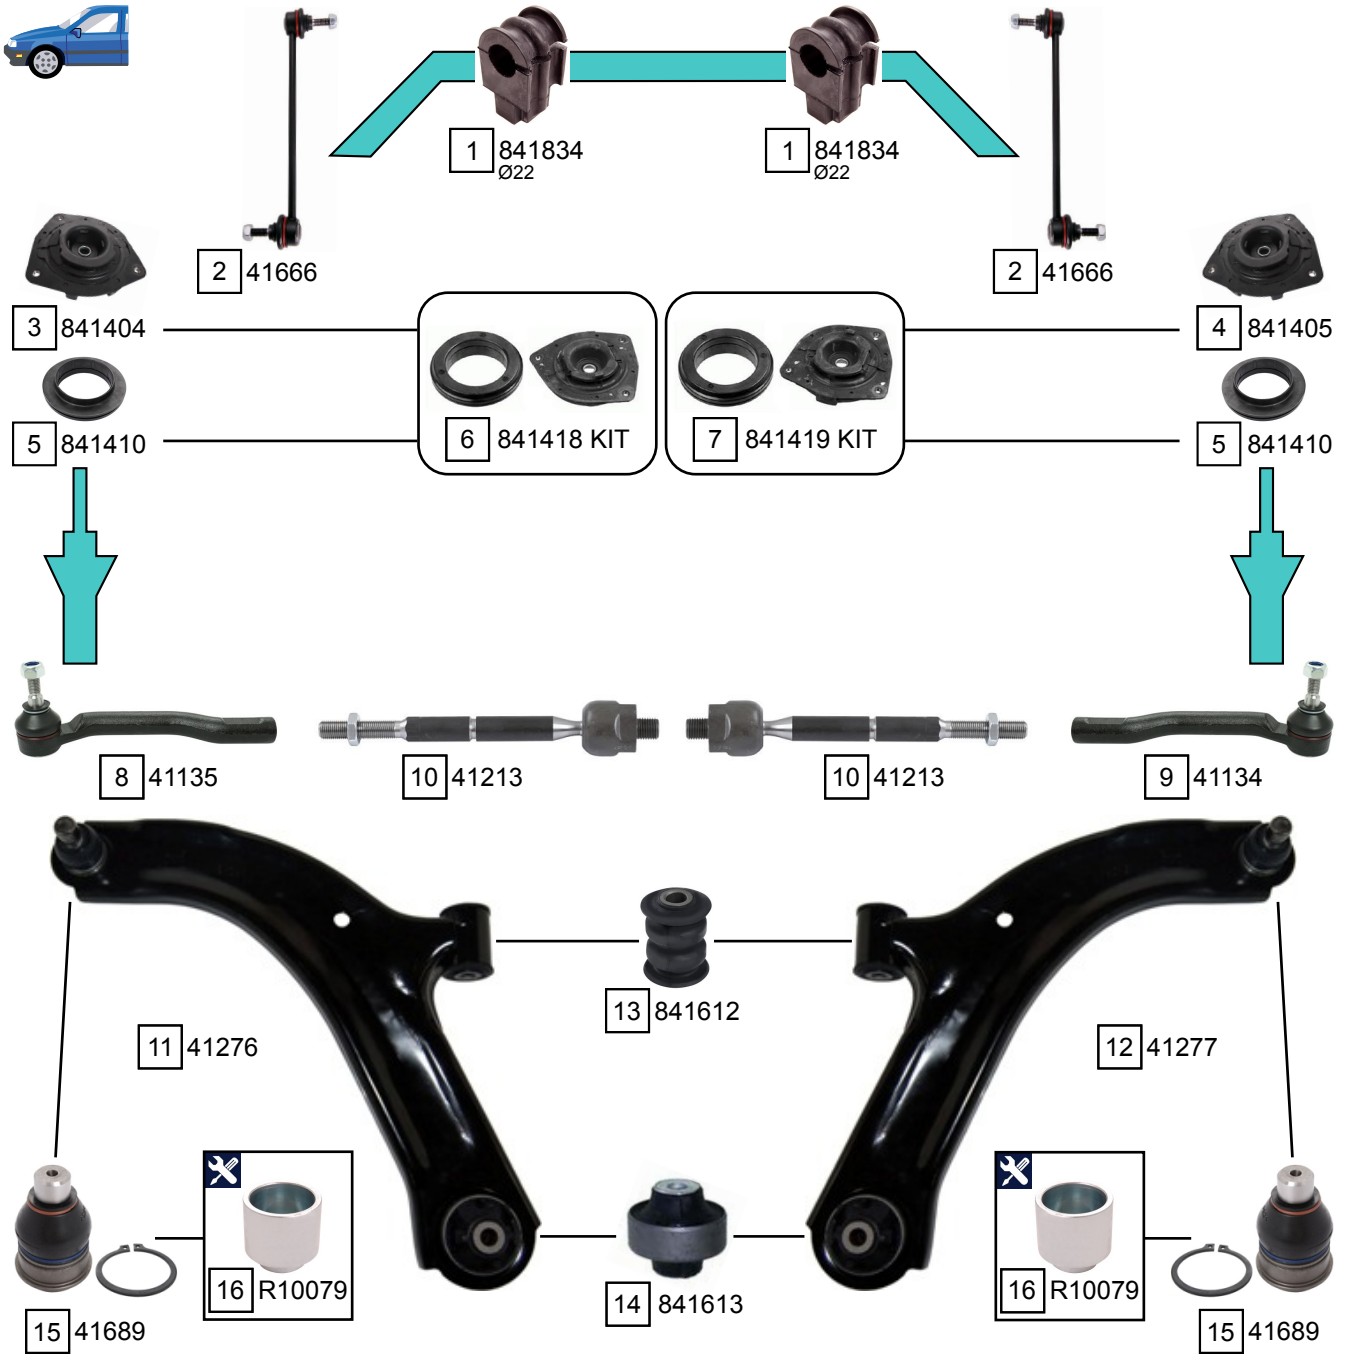

TIIDA HATCHBACK (C11X)  
TIIDA SALOON (SC11X)

09/2007 - 12/2013

Ref.	Sidem Ref.	Description	OE-number	Measures	Ref.	Sidem Ref.	Description	OE-number	Measures
1	841834	stabilizer mounting	54613 EL000	di:21	9	41134	tie rod end right	48647 1U61A	c:11.7 th:FM12x1.25R
2	41666	stabilizer link	54618 JX30A	L:255	10	41213	axial joint	48521 3U025	th:MM14x1.5R L:200
3	841404	strut mount	54321 EL000	di:14.1 L:53.5	11	41276	TCA left wbj	54501 EL000	c:18
4	841405	strut mount	54320 EL00A	di:13.1	12	41277	TCA right wbj	54500 EL000	c:18
5	841410	bearing	54325 JE21C	di:91 do:139 L:36	13	841612	silentblock for TCA	54560 AX600	di:12.1 do:35.8
6	841418 KIT	strut mount kit	54321 9U01A S1	di:14	14	841613	silentblock for TCA	54570 AX600	di:12.2 do:58.4
7	841419 KIT	strut mount kit	54320 9U01A S1	di:13	15	41689	ball joint	Part of	c:18 do:38.5
8	41135	tie rod end left	48527 1U61A	c:11.8 th:FM12x1.25R	16	R10079	mounting tool ring ø46 ø38	TOOL	di:38 do:46