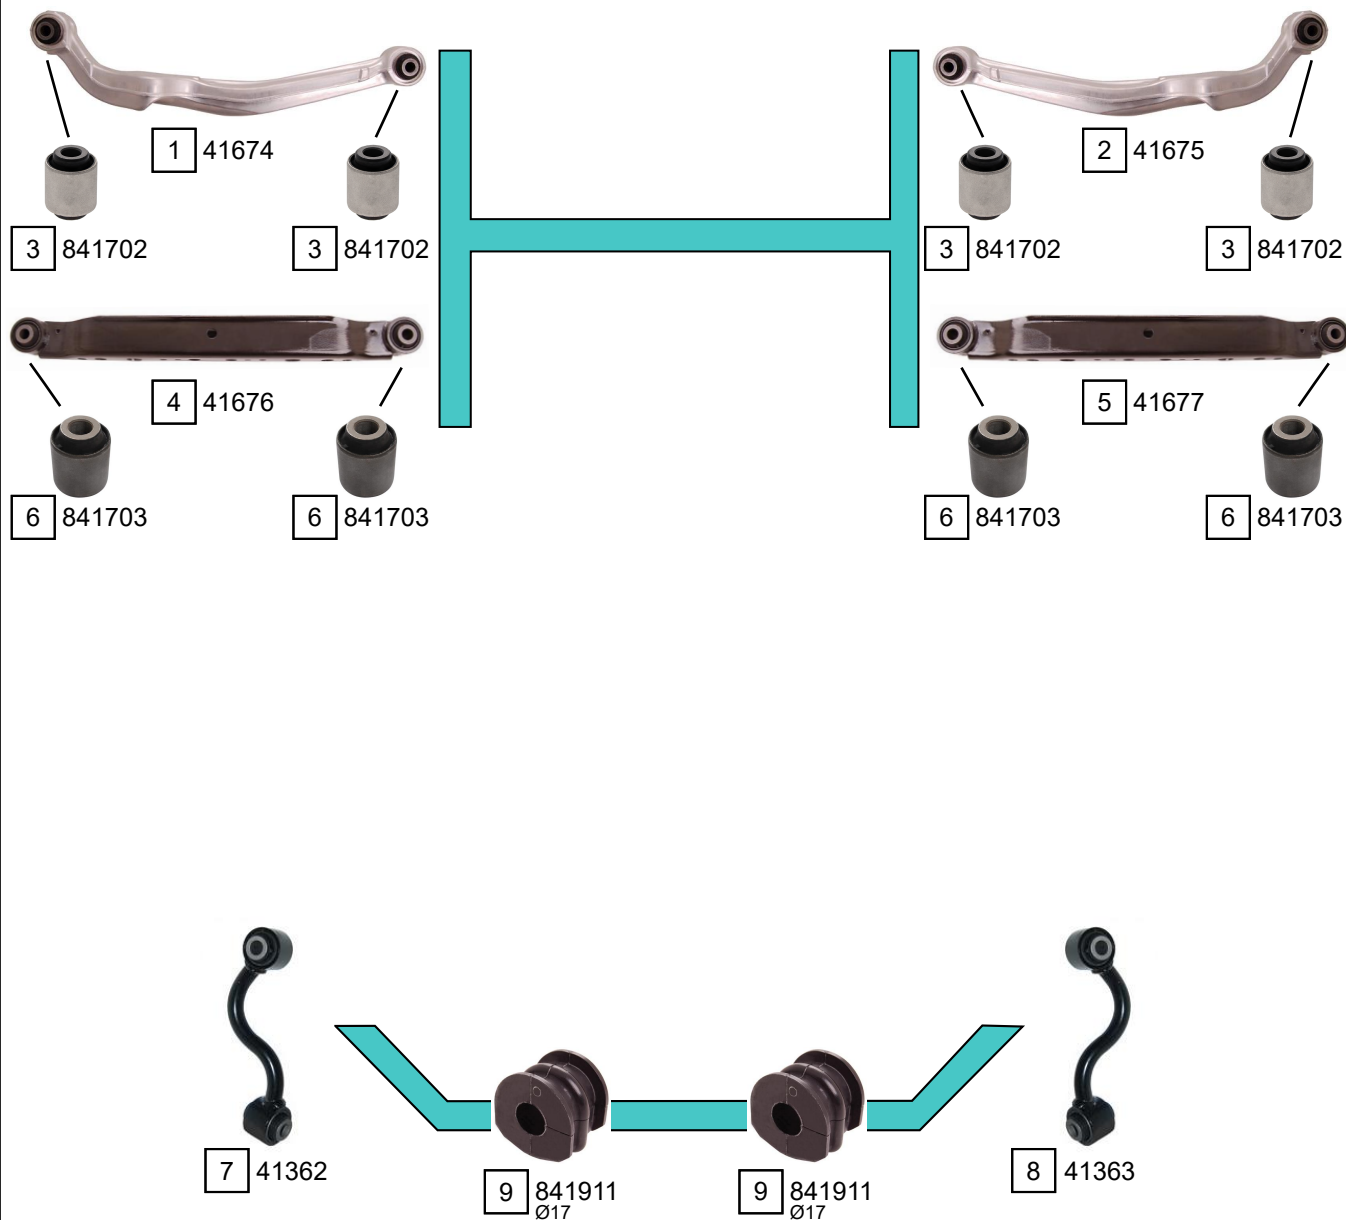

X-TRAIL (T31)

03/2007 - 07/2014

Ref.	Sidem Ref.	Description	OE-number	Measures	Ref.	Sidem Ref.	Description	OE-number	Measures
1	41674	track rod	55121 JD00B	L:480	6	841703	silentblock for TCA	Part of	di:14.2 do:37
2	41675	track rod	55120 JD00B	L:480	7	41362	stabiliser link left	55619 JD01A	L:142
3	841702	silentblock for TCA	Part of	di:14.2 do:37.5	8	41363	stabiliser link right	55618 JD01A	L:142
4	41676	track rod	55111 JG00B	L:485	9	841911	stabiliser mounting	54613 JG17C	di:17
5	41677	track rod	55110 JG00B	L:485					