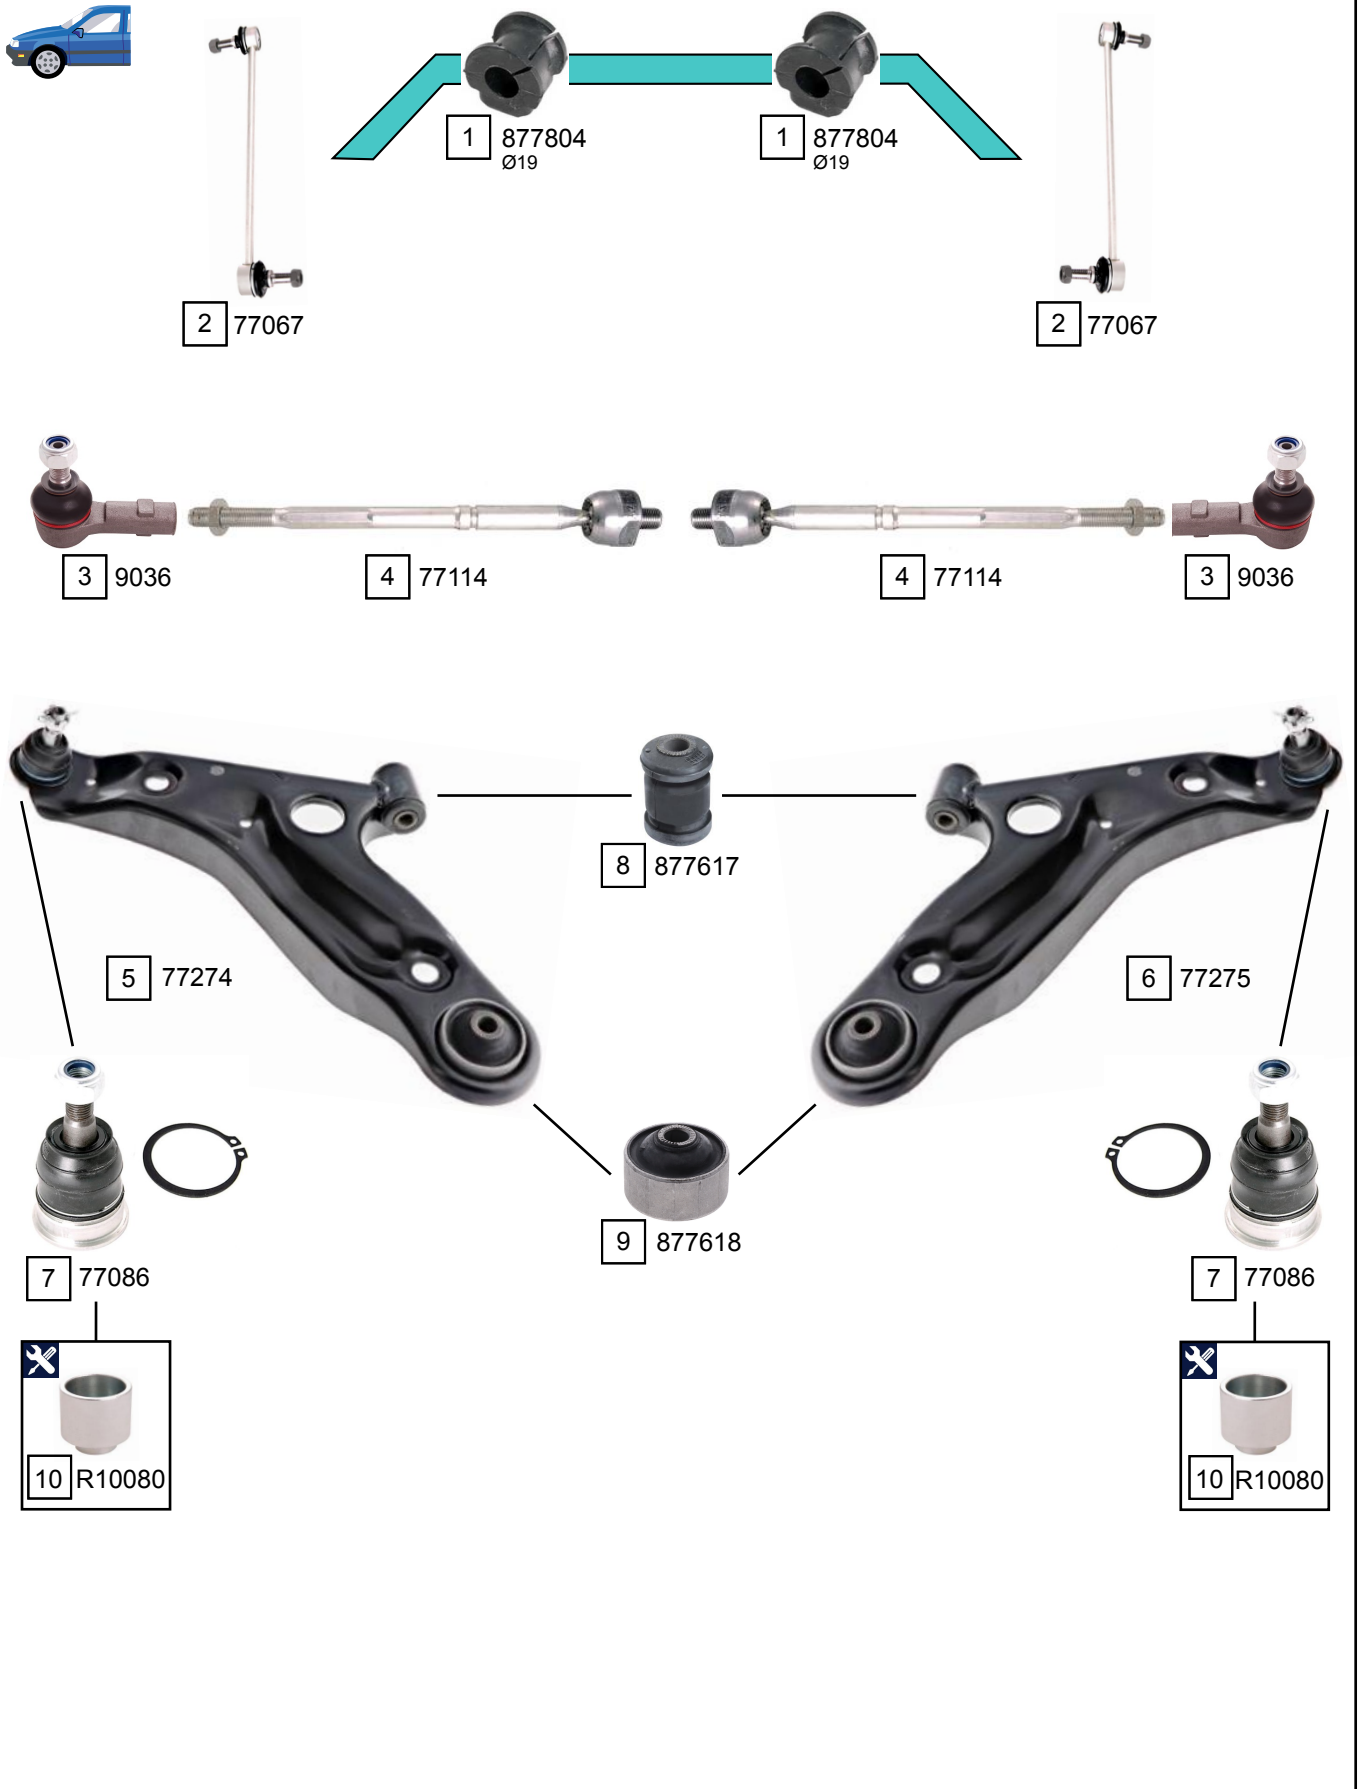

PIXO (UA0)

06/2009 - 10/2013

Ref.	Sidem Ref.	Description	OE-number	Measures	Ref.	Sidem Ref.	Description	OE-number	Measures
1	877804	stabilizer mounting	54614M 4A00B	di:18.5	6	77275	TCA right wbj	54529 4A00D	c:13.4
2	77067	stabilizer link	54616 4A00B	L:282	7	77086	ball joint	54529 4A00A	c:13.4 do:40.3
3	9036	tie rod end	48520 4A00B	c:13 th:FM12x1.25R	8	877617	silentblock for TCA	54423 4A00B	di:12.1 do:33.4
4	77114	axial joint	48510 4A00C	th:MM14x1.5R L:272	9	877618	silentblock for TCA	Part of	di:12.2 do:54.1
5	77274	TCA left wbj	54530 4A00D	c:13.4	10	R10080	mounting tool ring ø48 ø40	TOOL	di:40 do:48