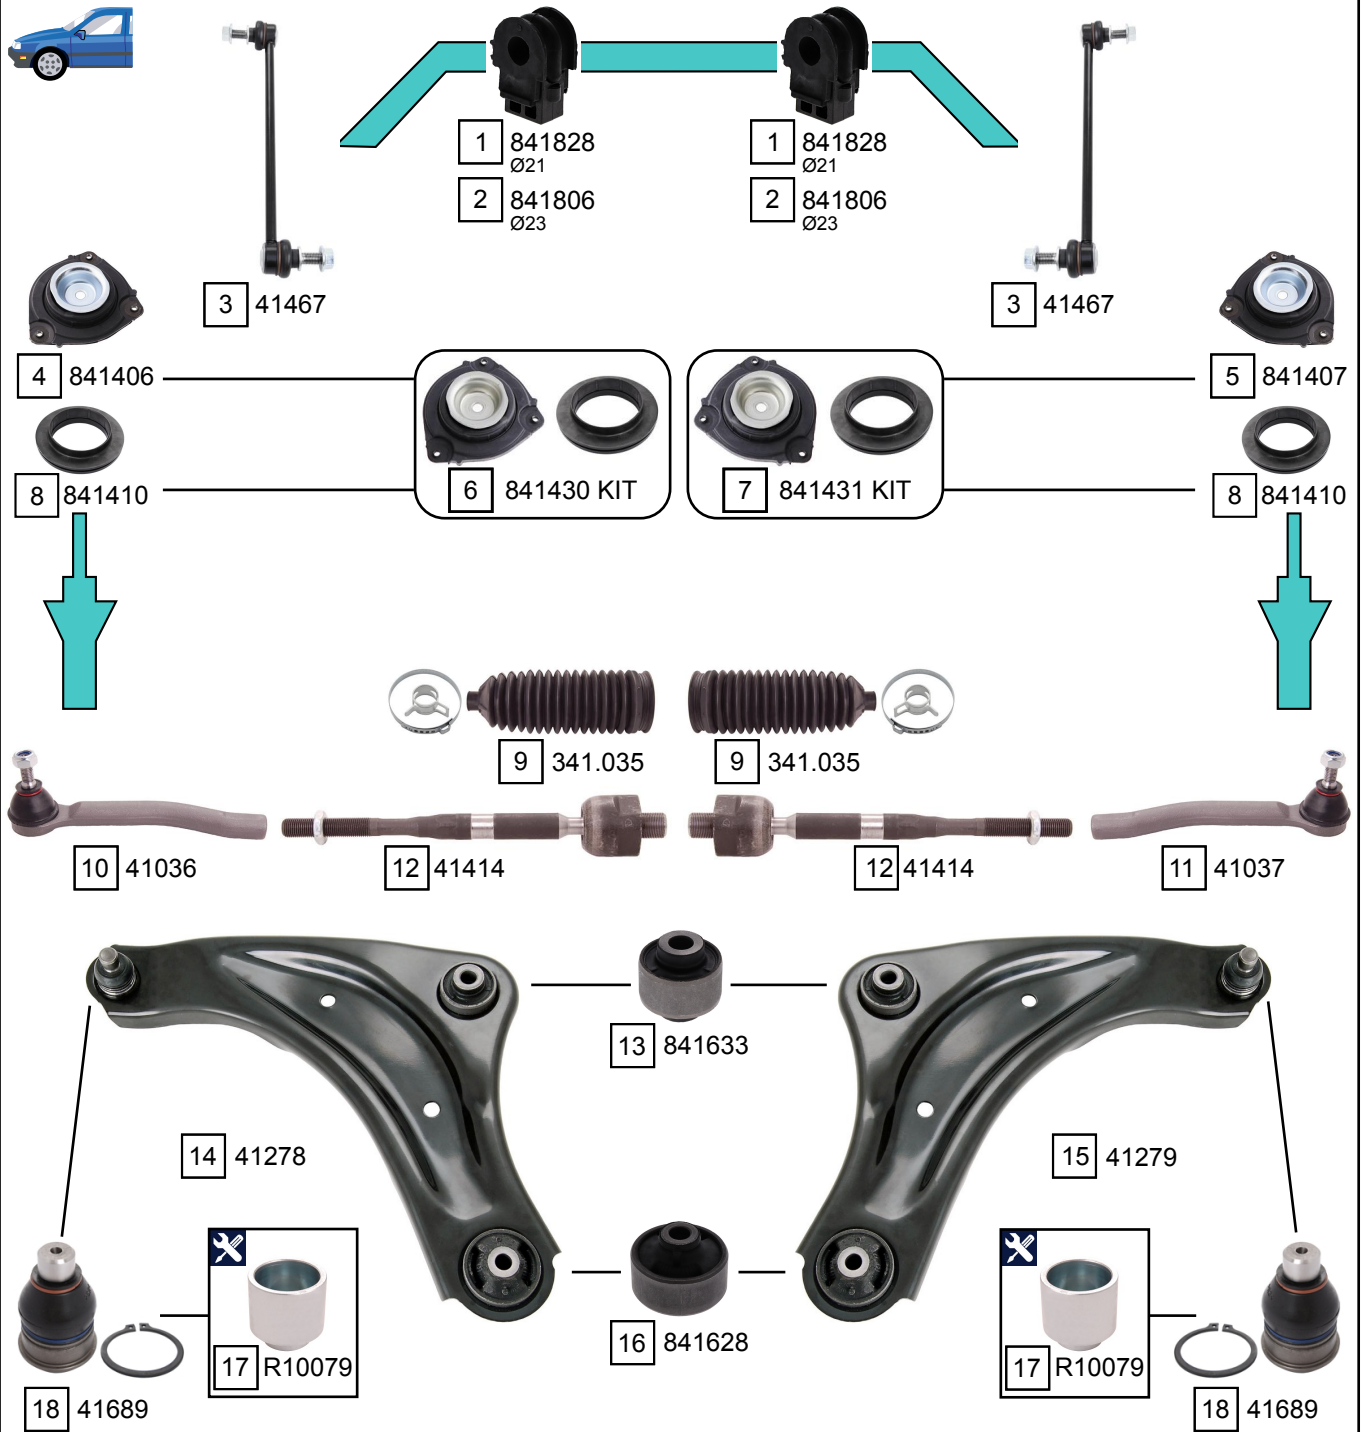

JUKE (F15E)

06/2010 - 12/2019

Ref.	Sidem Ref.	Description	OE-number	Measures	Ref.	Sidem Ref.	Description	OE-number	Measures
1	841828	stabilizer mounting	54613 3NK0A	di:20.8	10	41036	tie rod end left	D8640 1KA0A	c:11.8 th:FM12X1.25R
2	841806	stabilizer mounting	54613 JD03A	di:22.8	11	41037	tie rod end right	D8520 1KA0A	c:11.8 th:FM12X1.25R
3	41467	stabilizer link	54618 CY00A	L:284	12	41414	axial joint	Part of	th:MM16X1R L:217
4	841406	strut mount	54321 1KA0B	di:12 do:90 L:51.5	13	841633	silentblock for TCA	Part of	di:14.2 do:50.1
5	841407	strut mount	54320 1KA0B	di:12 do:90 L:51.5	14	41278	TCA left wbj	54501 1KK0A	c:18
6	841430 KIT	strut mount kit	54321 1KA0B S1	di:12 do:139	15	41279	TCA right wbj	54500 1KK0A	c:18
7	841431 KIT	strut mount kit	54320 1KA0B S1	di:12 do:139	16	841628	silentblock for TCA	Part of	di:12.2 do:58
8	841410	bearing	54325 JE21C	di:91 do:139 L:36	17	R10079	mounting tool ring ø46 ø38	TOOL	di:38 do:46
9	341.035	steering rack gaiter	48203 JD01A	D:50 d:14 L:168	18	41689	ball joint	Part of	c:18 do:38.5