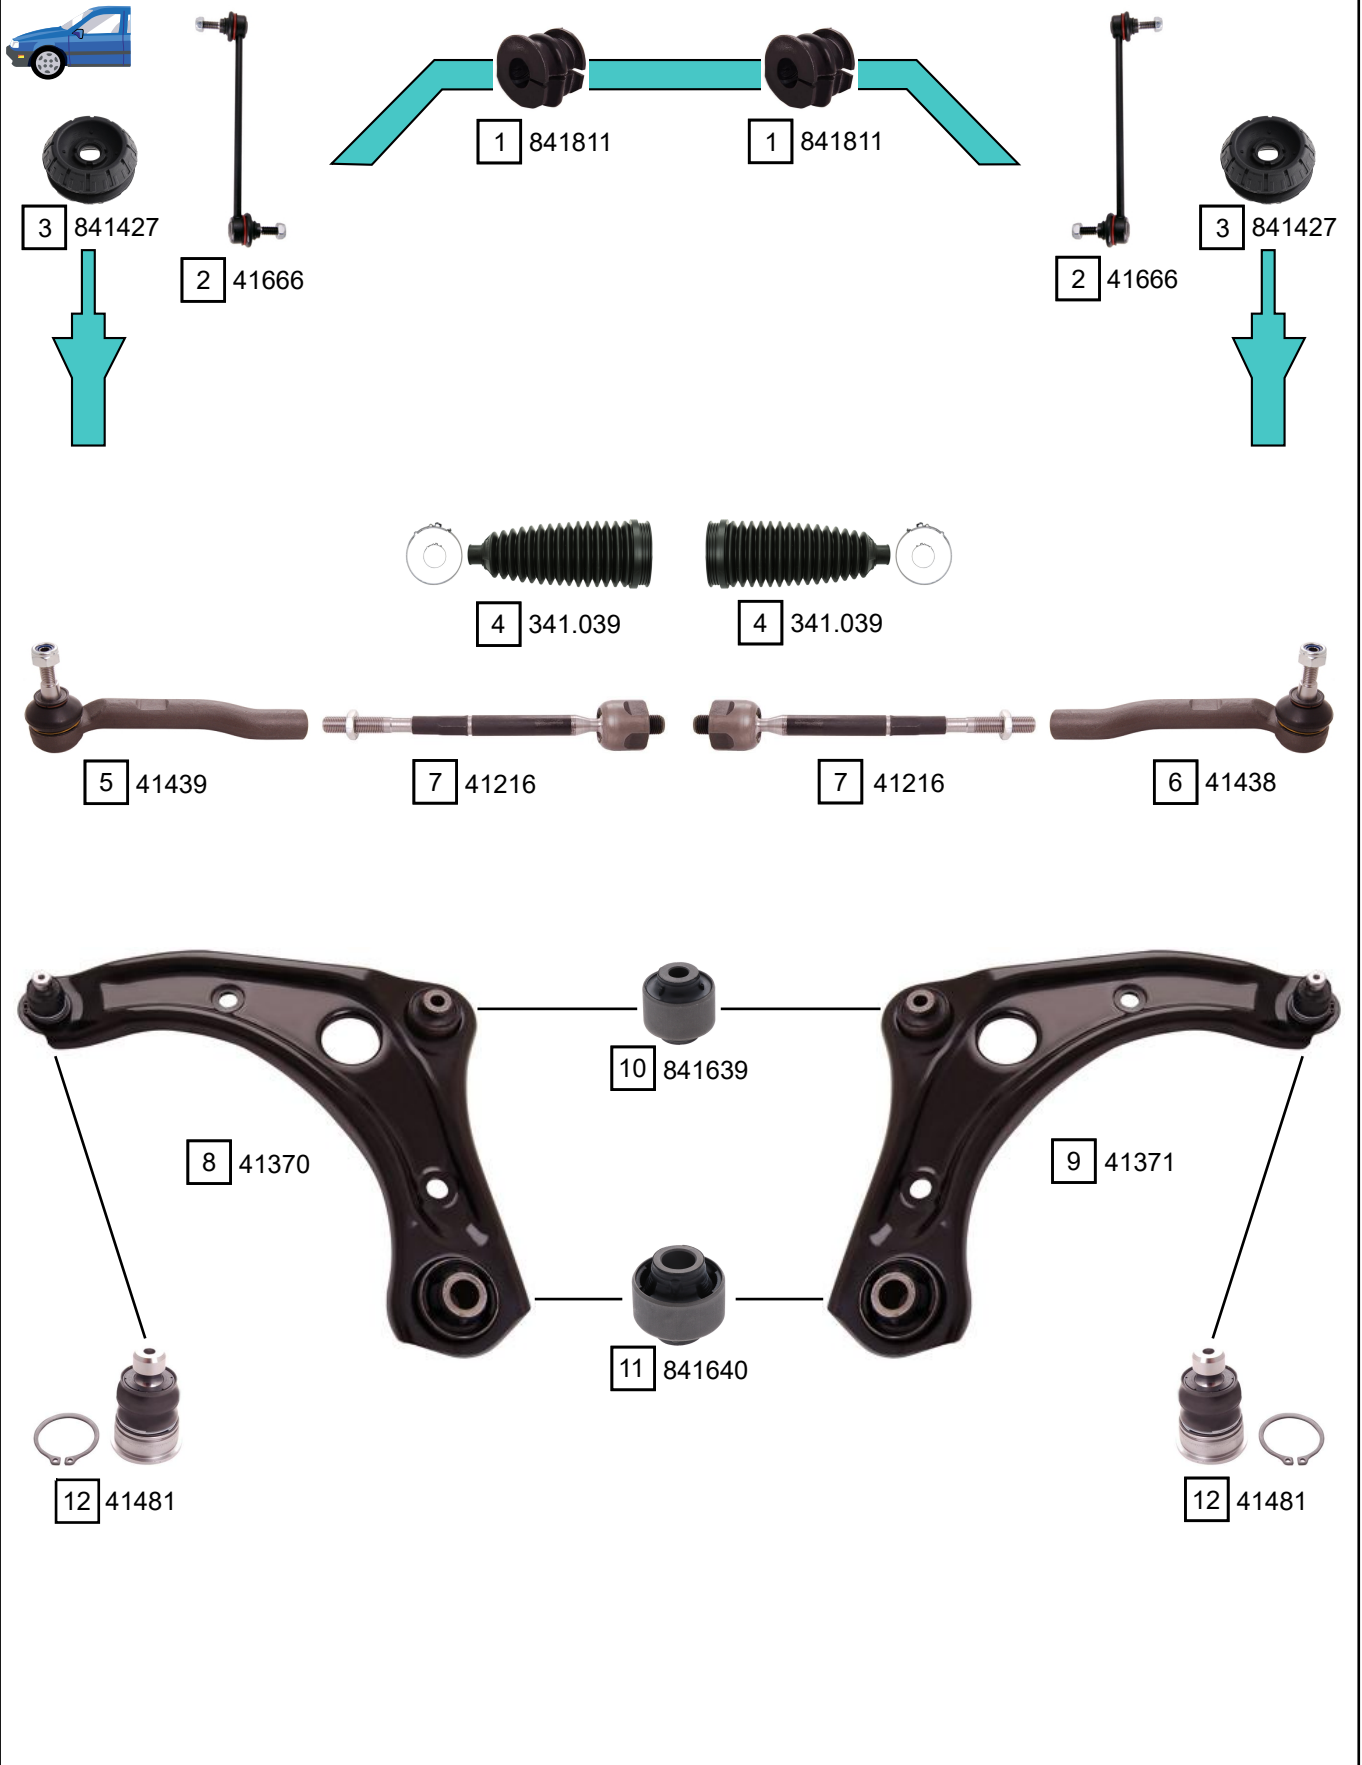

MICRA (K13)

05/2010 ->

Ref.	Sidem Ref.	Description	OE-number	Measures	Ref.	Sidem Ref.	Description	OE-number	Measures
1	841811	stabiliser mounting	54613 1HA0C	di:17.5	7	41216	axial joint	D8521 1HA0A	th:MM14X1.5R L:228
2	41666	stabiliser link	54618 JX30A	L:255	8	41370	TCA left wbj	54501 3VU0A	c:16
3	841427	strut mount	54320 1HA0B	di:20 do:87.5 L:50	9	41371	TCA right wbj	54500 3VU0A	c:16
4	341.039	steering rack gater	D8203 1HA0A	D:54 d:14 L:167	10	841639	silentblock for TCA	Part of	di:12.2 do:44.5
5	41439	tie rod end left	48647 3VU0A	c:11.5 th:FM12X1.25R	11	841640	silentblock for TCA	Part of	di:18.8 do:53
6	41438	tie rod end right	48527 3VU0A	c:11.5 th:FM12x1.25R	12	41481	ball joint	Part of	c:16 do:34.9