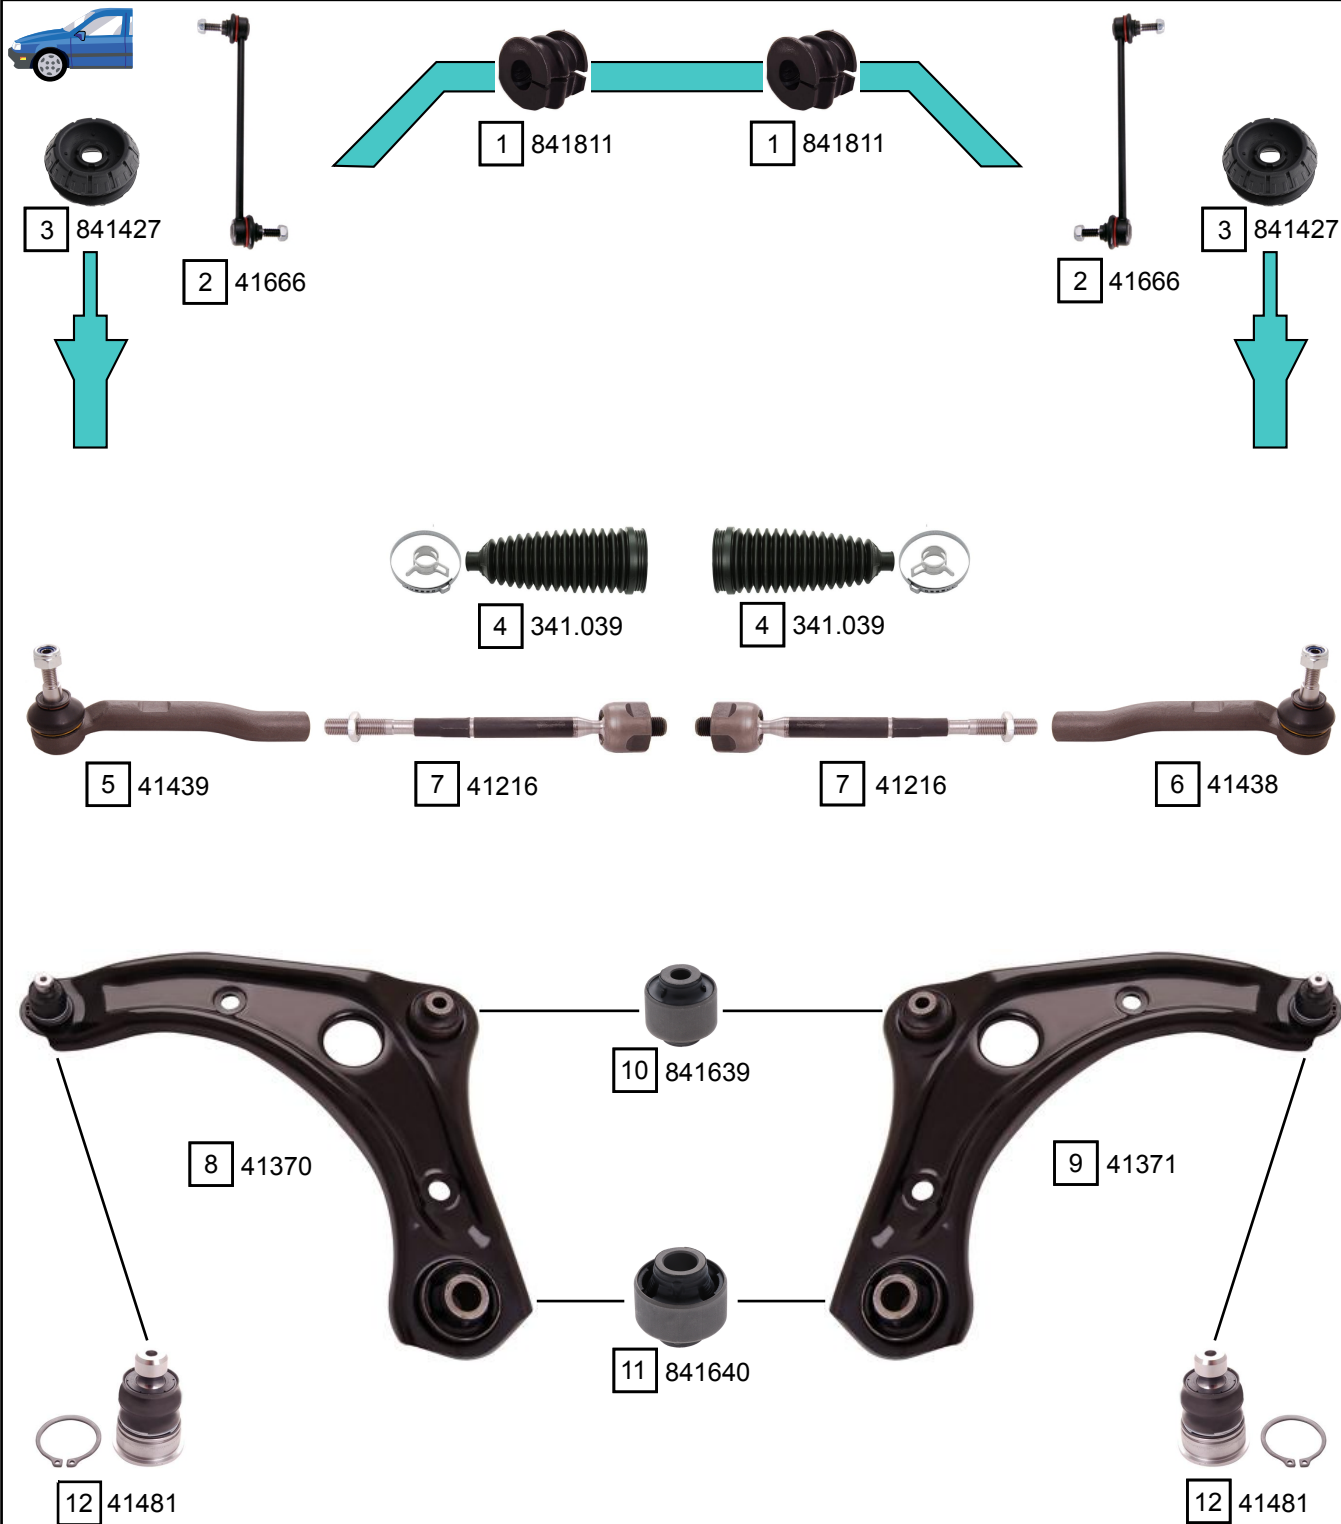

MICRA (K13)

05/2010 ->

Ref.	Sidem Ref.	Description	OE-number	Measures	Ref.	Sidem Ref.	Description	OE-number	Measures
1	841811	stabilizer mounting	54613 1HA0C	di:17.5	7	41216	axial joint	D8521 1HA0A	th:MM14X1.5R L:228
2	41666	stabilizer link	54618 JX30A	L:255	8	41370	TCA left wbj	54501 3VU0A	c:16
3	841427	strut mount	54320 1HA0B	di:20 do:87.5 L:50	9	41371	TCA right wbj	54500 3VU0A	c:16
4	341.039	steering rack gater	D8203 1HA0A	D:54 d:14 L:167	10	841639	silentblock for TCA	Part of	di:12.2 do:44.5
5	41439	tie rod end left	48647 3VU0A	c:11.5 th:FM12X1.25R	11	841640	silentblock for TCA	Part of	di:18.8 do:53
6	41438	tie rod end right	48527 3VU0A	c:11.5 th:FM12x1.25R	12	41481	ball joint	Part of	c:16 do:34.9