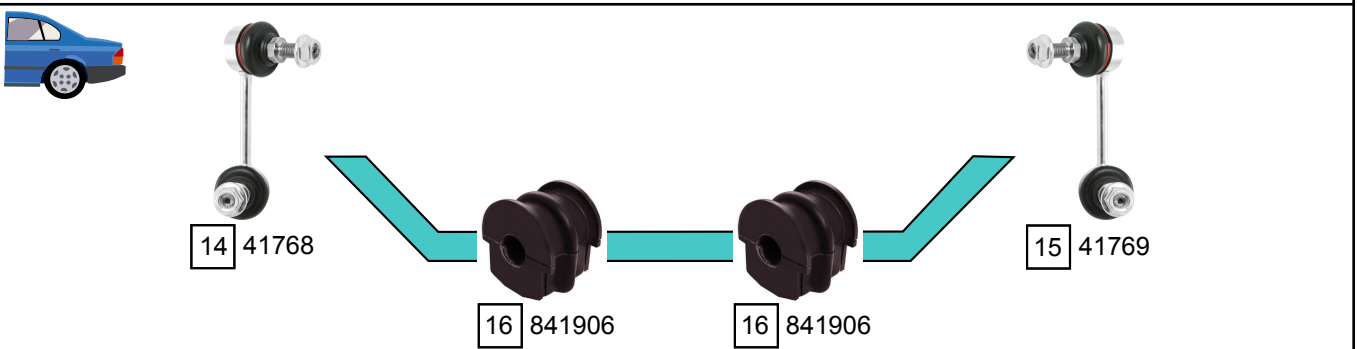

TEANA II (J32)

07/2008 - 12/2013

Ref.	Sidem Ref.	Description	OE-number	Measures	Ref.	Sidem Ref.	Description	OE-number	Measures
1	841808	stabilizer mounting	54613 JN20A	di:24	9	41437	tie rod end	D8520 1AA1A	c:14 th:FM14X1.5R
2	41364	stabilizer link left	54668 4CB0A	L:300	10	841635	silentblock for TCA	Part of	di:14.1 do:50
3	41365	stabilizer link right	54618 4CB0A	L:300	11	841641	silentblock for TCA	Part of	di:14.1 do:84.3
4	841403	strut mount	54320 JP00A	di:12.3 L:42	12	41478	TCA left wbj	54501 JN00B	c:20
5	841434 KIT	strut mount kit	54320 JP00A S1	di:12	13	41479	TCA right wbj	54500 JN00B	c:20
6	805442	bearing	54325 JA00A	di:99 do:140 L:34	14	41768	stabilizer link left	56261 1AD0B	L:100
7	41218	axial joint	D8521 JA00A	th:MM16X1R L:205	15	41769	stabilizer link right	56261 1AD0A	L:100
8	41436	tie rod end	D8640 1AA1A	c:14 th:FM14X1.5R	16	841906	stabilizer mounting	56243 1AD0A	di:16.5