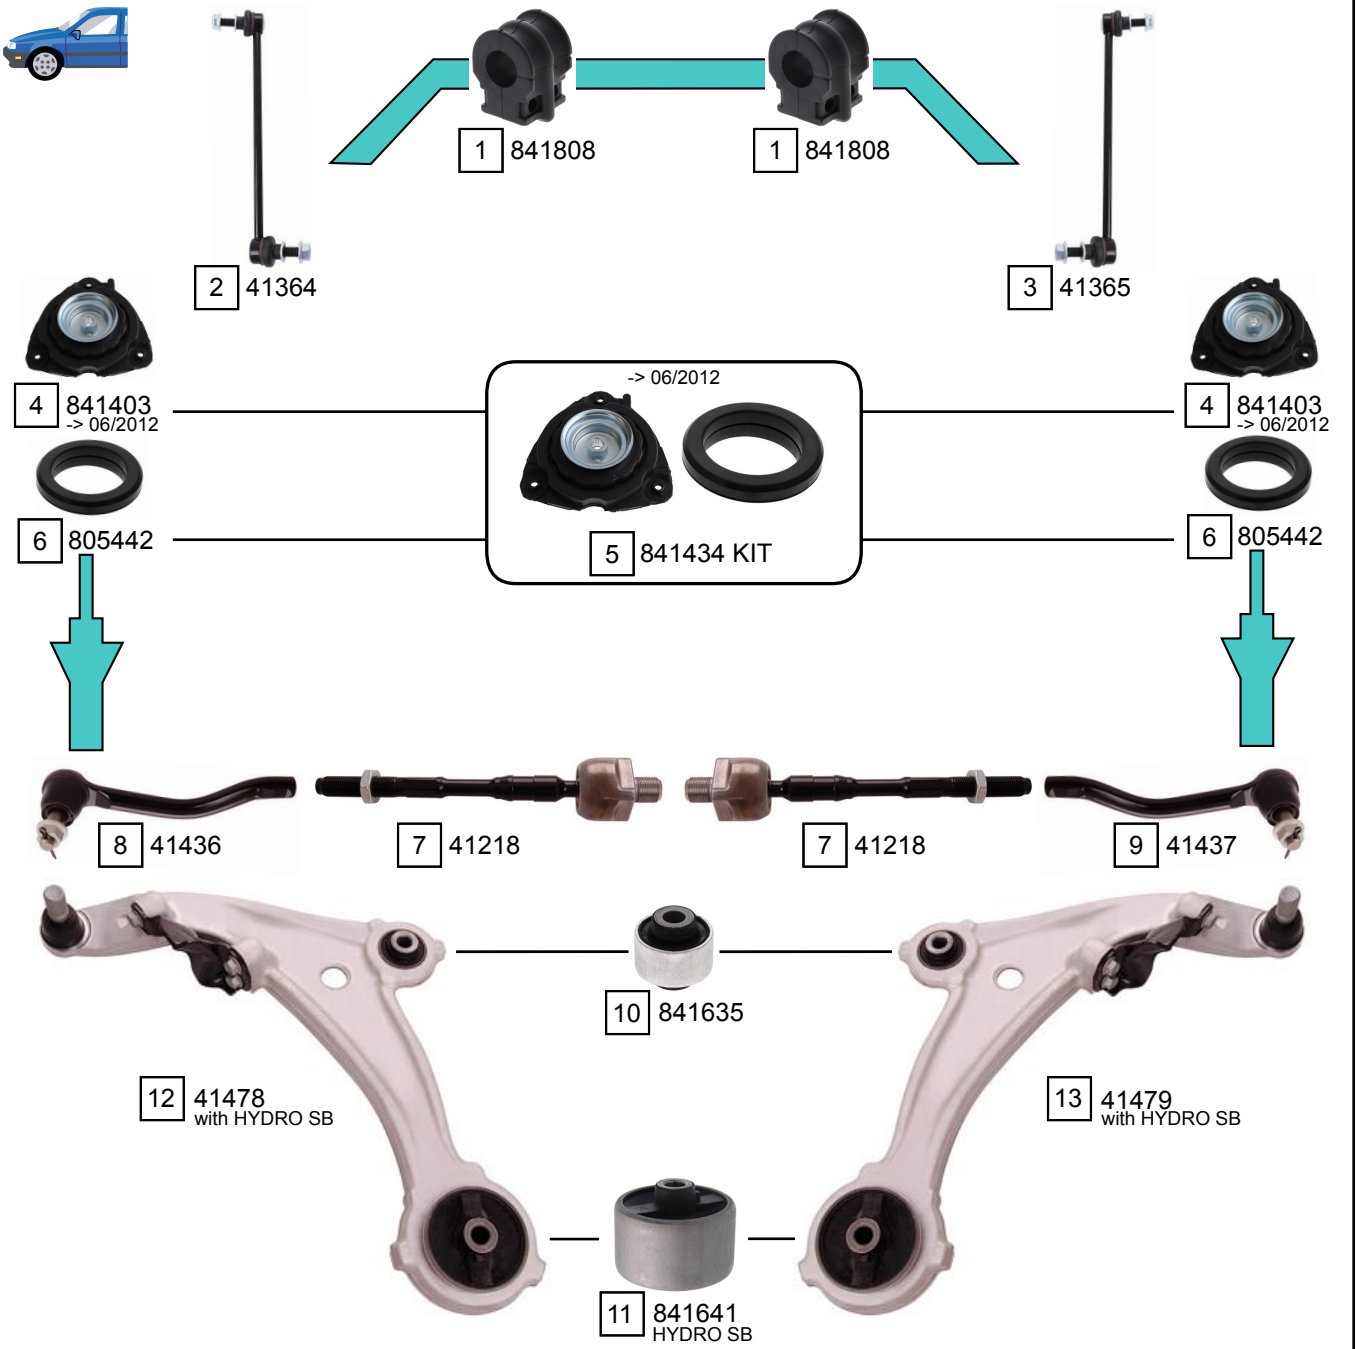

TEANA II (J32)

07/2008 - 12/2013

Ref.	Sidem Ref.	Description	OE-number	Measures	Ref.	Sidem Ref.	Description	OE-number	Measures
1	841808	stabilizer mounting	54613 JN20A	di:24	9	41437	tie rod end	D8520 1AA1A	c:14 th:FM14X1.5R
2	41364	stabilizer link left	54668 4CB0A	L:300	10	841635	silentblock for TCA	Part of	di:14.1 do:50
3	41365	stabilizer link right	54618 4CB0A	L:300	11	841641	silentblock for TCA	Part of	di:14.1 do:84.3
4	841403	strut mount	54320 JP00A	di:12.3 L:42	12	41478	TCA left wbj	54501 JN00B	c:20
5	841434 KIT	strut mount kit	54320 JP00A S1	di:12	13	41479	TCA right wbj	54500 JN00B	c:20
6	805442	bearing	54325 JA00A	di:99 do:140 L:34	14	41768	stabilizer link left	56261 1AD0B	L:100
7	41218	axial joint	D8521 JA00A	th:MM16X1R L:205	15	41769	stabilizer link right	56261 1AD0A	L:100
8	41436	tie rod end	D8640 1AA1A	c:14 th:FM14X1.5R	16	841906	stabilizer mounting	56243 1AD0A	di:16.5