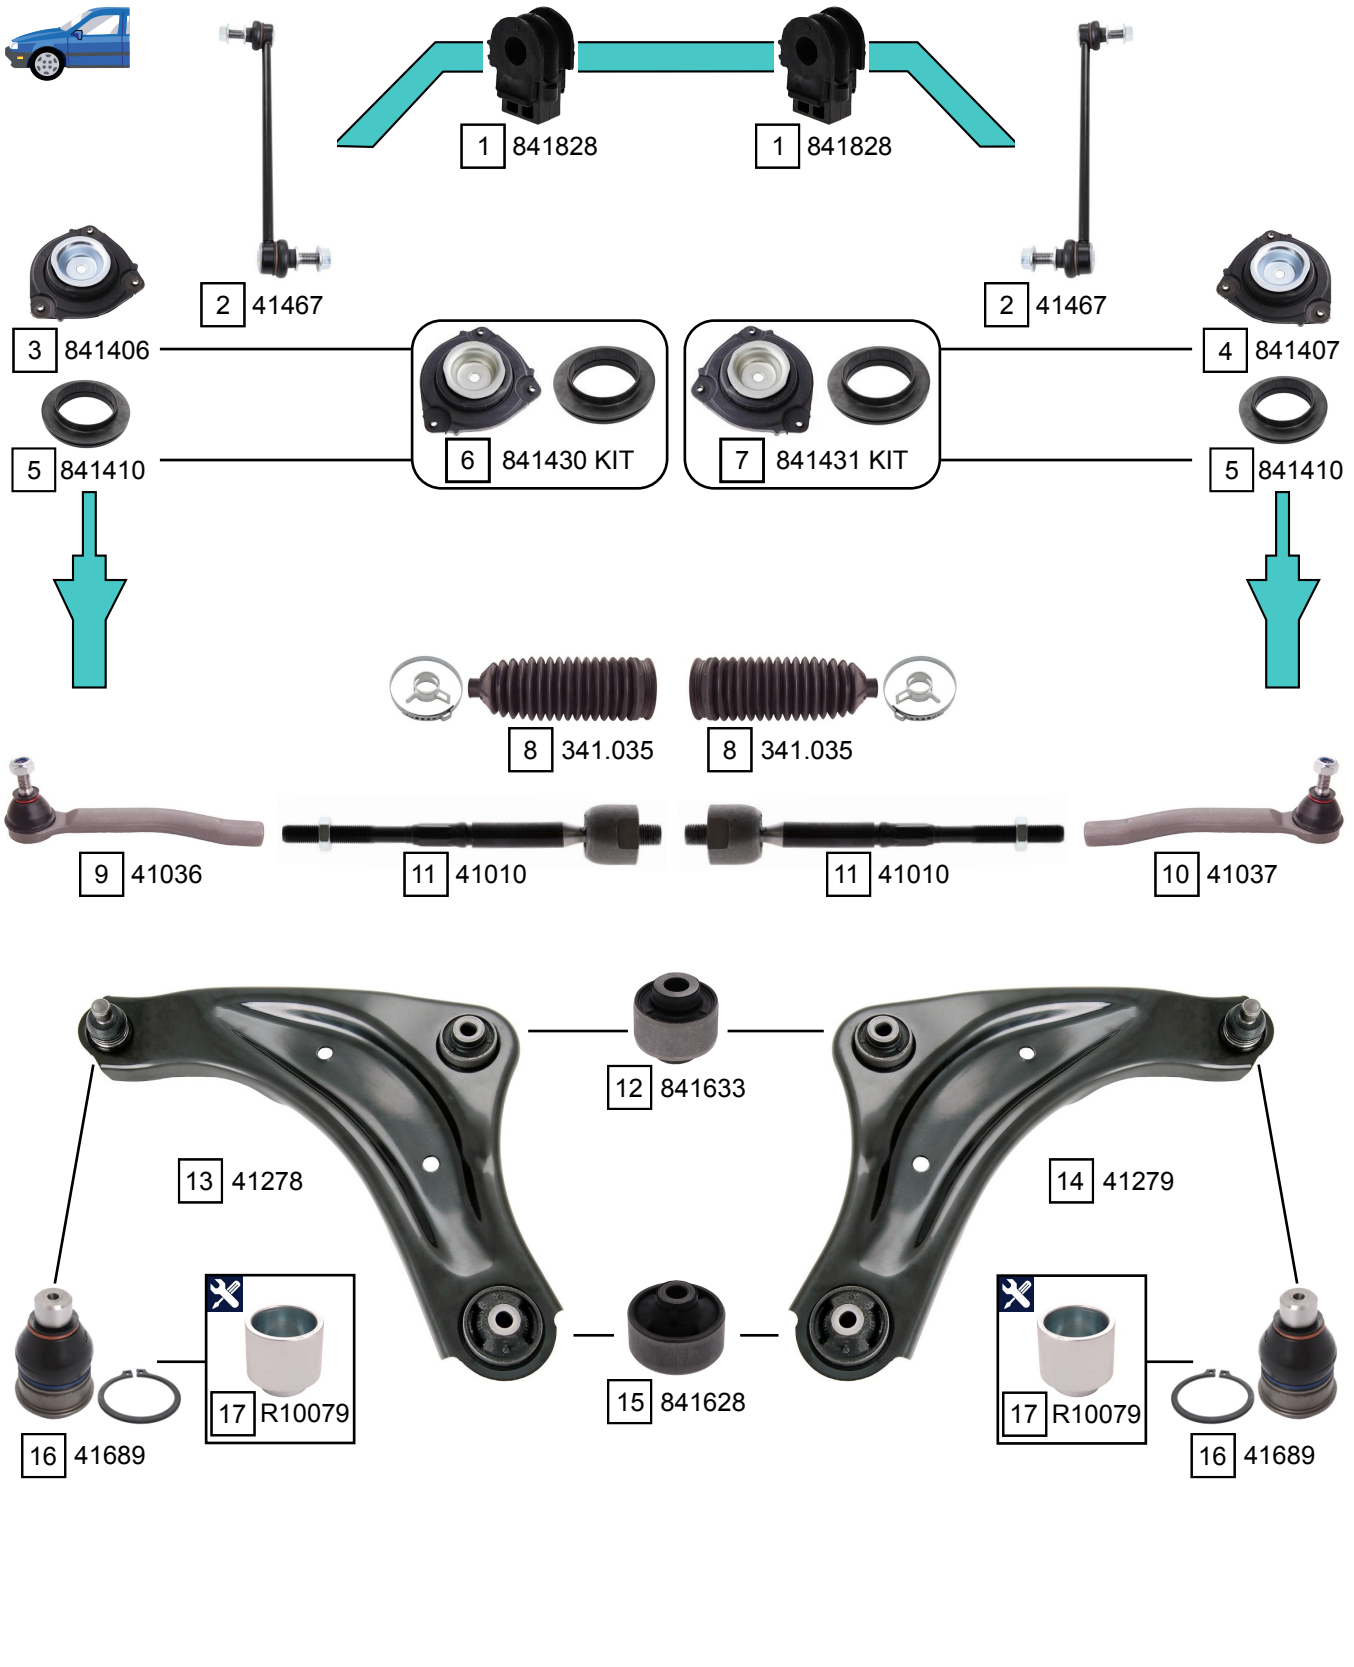

LEAF (ZE0)

11/2010 ->

Ref.	Sidem Ref.	Description	OE-number	Measures	Ref.	Sidem Ref.	Description	OE-number	Measures
1	841828	stabilizer mounting	54613 3NK0A	di:20.8	10	41037	tie rod end right	D8520 1KA0A	c:11.8 th:FM12X1.25R
2	41467	stabilizer link	54618 CY00A	L:284	11	41010	axial joint	48521 3SG1A	th:MM14X1.5R L:217
3	841406	strut mount	54321 1KA0B	di:12 do:90 L:51.5	12	841633	silentblock for TCA	Part of	di:14.2 do:50.1
4	841407	strut mount	54320 1KA0B	di:12 do:90 L:51.5	13	41278	TCA left wbj	54501 1KK0A	c:18
5	841410	bearing	54325 JE21C	di:91 do:139 L:36	14	41279	TCA right wbj	54500 1KK0A	c:18
6	841430 KIT	strut mount kit	54321 1KA0B S1	di:12 do:139	15	841628	silentblock for TCA	Part of	di:12.2 do:58
7	841431 KIT	strut mount kit	54320 1KA0B S1	di:12 do:139	16	41689	ball joint	Part of	c:18 do:38.5
8	341.035	steering rack gaiter	48203 JD01A	D:50 d:14 L:168	17	R10079	mounting tool ring ø46 ø38	TOOL	di:38 do:46
9	41036	tie rod end left	D8640 1KA0A	c:11.8 th:FM12X1.25R					