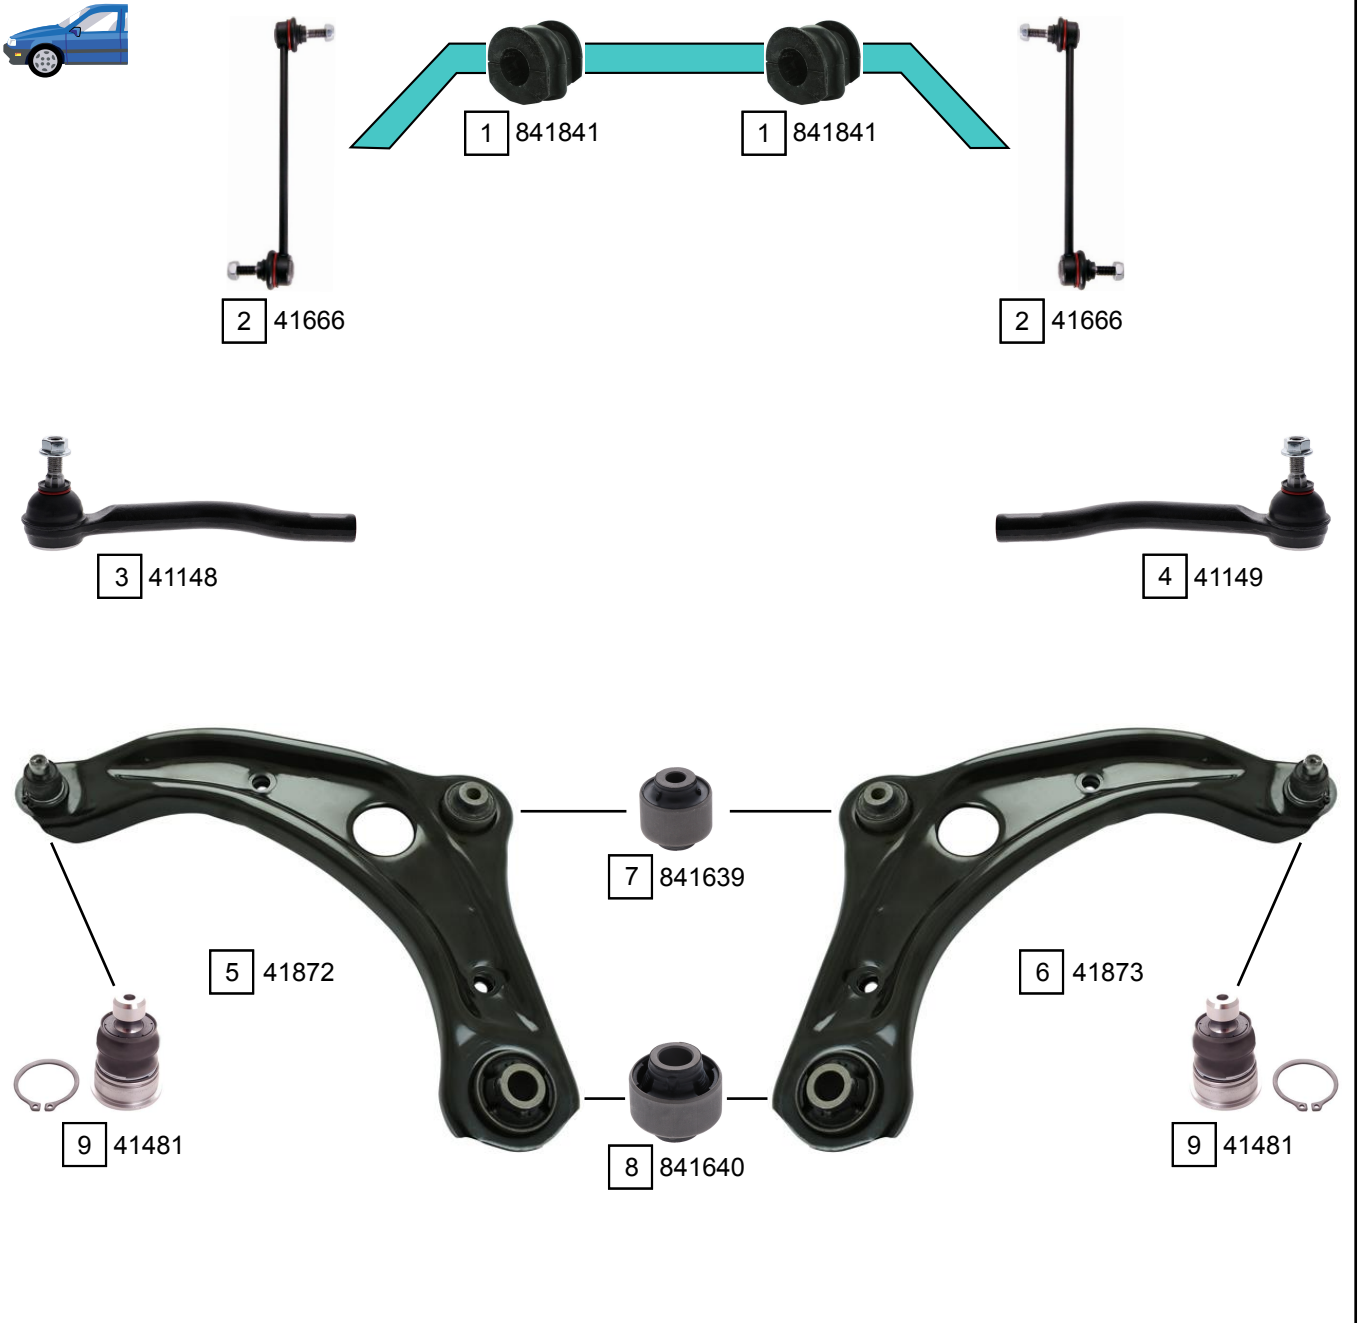

MICRA (K14)

12/2016 ->

Ref.	Sidem Ref.	Description	OE-number	Measures	Ref.	Sidem Ref.	Description	OE-number	Measures
1	841841	stabilizer mounting	54613 5FA0A	di:20.8	6	41873	TCA right wbj	54500 5FA1C	c:16
2	41666	stabilizer link	54618 JX30A	L:255	7	841639	silentblock for TCA	Part of	di:12.2 do:44.5
3	41148	tie rod end left	D8640 5RB1A	c:11.8 th:FM12X1.5R	8	841640	silentblock for TCA	Part of	di:18.8 do:53
4	41149	tie rod end right	D8520 5RB1A	c:11.8 th:FM12X1.5R	9	41481	ball joint	Part of	c:16 do:34.9
5	41872	TCA left wbj	54501 5FA1C	c:16					