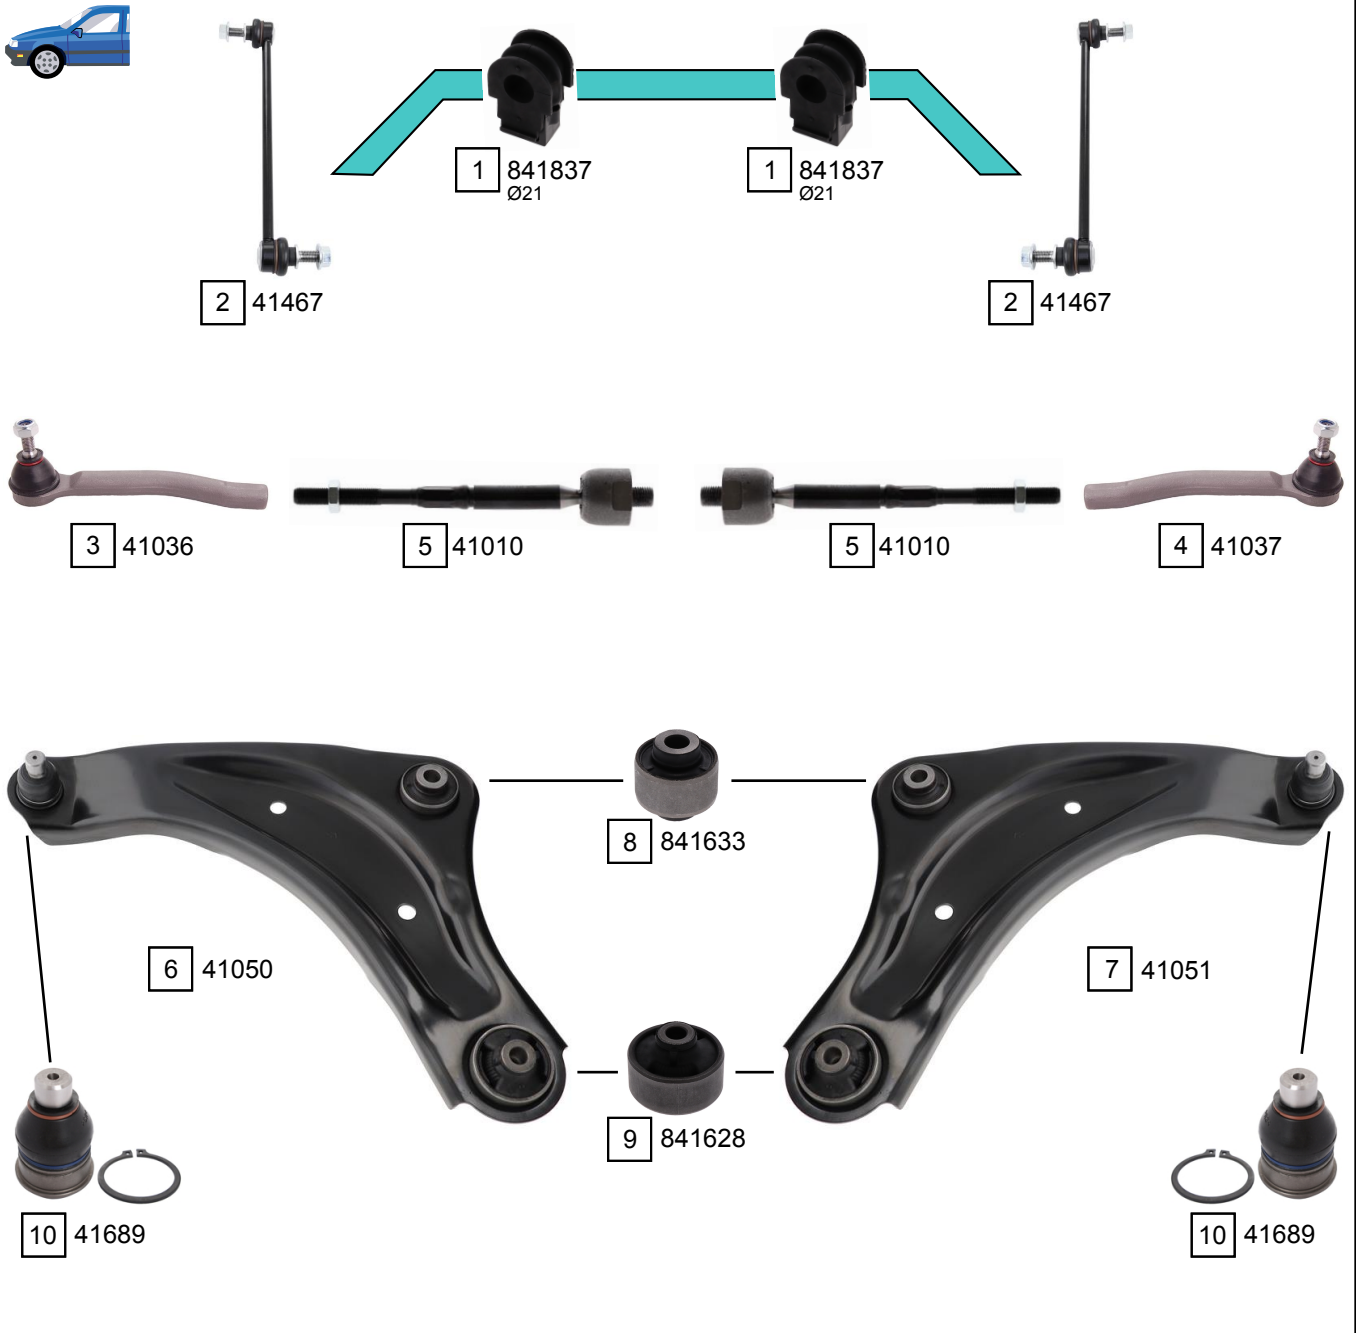

LEAF (ZE1)

08/2017 ->

Ref.	Sidem Ref.	Description	OE-number	Measures	Ref.	Sidem Ref.	Description	OE-number	Measures
1	841837	stabilizer mounting	54613 4FJ0B	di:22.8	6	41050	TCA left wbj	54501 4DA0A	c:18
2	41467	stabilizer link	54618 CY00A	L:284	7	41051	TCA right wbj	54500 4DA0A	c:18
3	41036	tie rod end left	D8640 1KA0A	c:11.8 th:FM12X1.25R	8	841633	silentblock for TCA	Part of	di:14.2 do:50.1
4	41037	tie rod end right	D8520 1KA0A	c:11.8 th:FM12X1.25R	9	841628	silentblock for TCA	Part of	di:12.2 do:58
5	41010	axial joint	48521 3SG1A	th:MM14X1.5R L:217	10	41689	ball joint	Part of	c:18 do:38.5