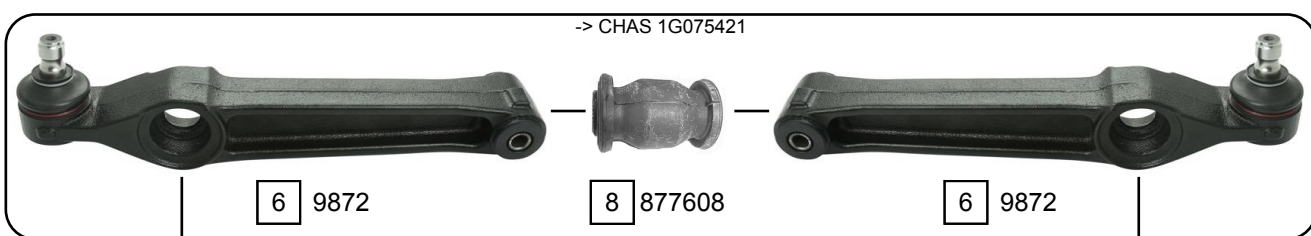

AGILA (H00)

09/2000 - 12/2007

Ref.	Sidem Ref.	Description	OE-number	Measures	Ref.	Sidem Ref.	Description	OE-number	Measures
1	809429	strut mount	47 07 592	di:12.3 L:48	6	9872	TCA wbj	47 05 172	c:15 L:285
2	309.037	steering rack gaiter	47 01 740	D:43 d:13 L:166	7	9873	TCA wbj	47 07 280	c:14.9 L:293
3	9938	tie rod end	47 05 655	c:12.6 th:FM12x1.25R	8	877608	silentblock for TCA	47 06 664	di:10.3 do:27.5
4	9712	axial joint	47 01 745	th:MM14X1.5R L:247	9	877612	silentblock for TCA	47 05 409	di:16 do:36
5	9031	tie rod end	47 05 716	c:13.1 th:FM12x1.25R					