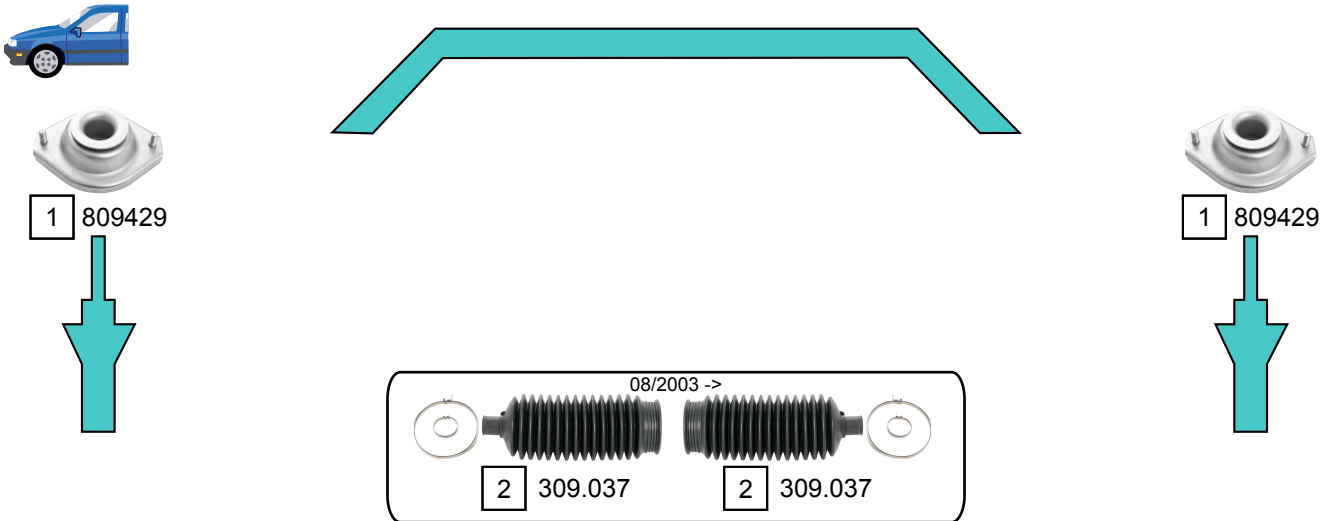

AGILA (H00)

09/2000 - 12/2007

Ref.	Sidem Ref.	Description	OE-number	Measures	Ref.	Sidem Ref.	Description	OE-number	Measures
1	809429	strut mount	47 07 592	di:12.3 L:48	6	9872	TCA wbj	47 05 172	c:15 L:285
2	309.037	steering rack gaiter	47 01 740	D:43 d:13 L:166	7	9873	TCA wbj	47 07 280	c:14.9 L:293
3	9938	tie rod end	47 05 655	c:12.6 th:FM12x1.25R	8	877608	silentblock for TCA	47 06 664	di:10.3 do:27.5
4	9712	axial joint	47 01 745	th:MM14X1.5R L:247	9	877612	silentblock for TCA	47 05 409	di:16 do:36
5	9031	tie rod end	47 05 716	c:13.1 th:FM12x1.25R					