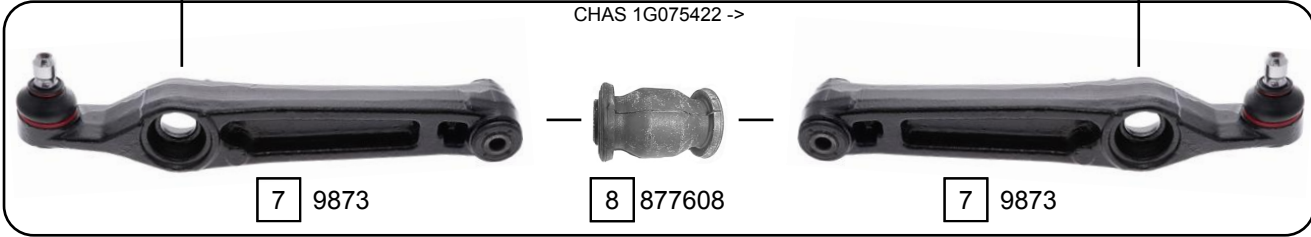

AGILA (H00)

09/2000 - 12/2007

Ref.	Sidem Ref.	Description	OE-number	Measures	Ref.	Sidem Ref.	Description	OE-number	Measures
1	809429	strut mount	47 07 592	di:12.3 L:48	6	9872	TCA wbj	47 05 172	c:15 L:285
2	309.037	steering rack gaiter	47 01 740	D:43 d:13 L:166	7	9873	TCA wbj	47 07 280	c:14.9 L:293
3	9938	tie rod end	47 05 655	c:12.6 th:FM12x1.25R	8	877608	silentblock for TCA	47 06 664	di:10.3 do:27.5
4	9712	axial joint	47 01 745	th:MM14X1.5R L:247	9	877612	silentblock for TCA	47 05 409	di:16 do:36
5	9031	tie rod end	47 05 716	c:13.1 th:FM12x1.25R					