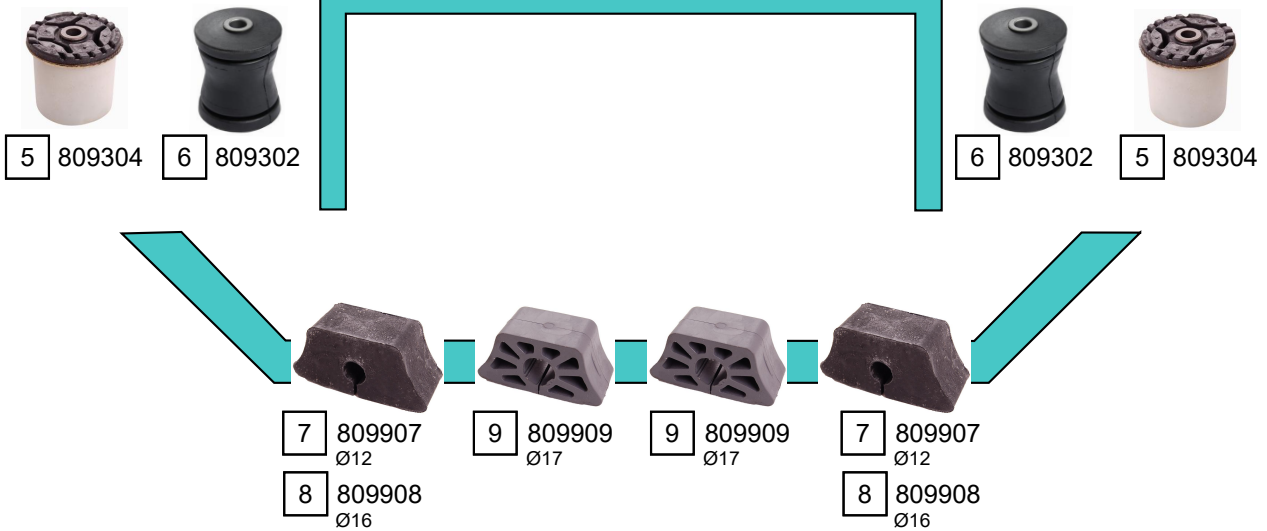

CORSA B (73\_, 78\_, 79\_, F35\_)

03/1993 - 09/2000

-> CHAS V3023597, V4166925, V6066279

CHAS V3023598, V4166926, V6066280 ->

Ref.	Sidem Ref.	Description	OE-number	Measures	Ref.	Sidem Ref.	Description	OE-number	Measures
1	9972	TCA left wbj	53 52 011	c:15	6	809302	mounting axle body	4 02 643	di:10.1 do:41.5
2	9973	TCA right wbj	53 52 012	c:15	7	809907	stabiliser mounting	4 44 332	di:12
3	9980	ball joint lower	16 03 187	c:15	8	809908	stabiliser mounting	4 44 330	di:16
4	9983	ball joint	16 03 202	c:15	9	809909	stabiliser mounting	4 44 335	di:17
5	809304	mounting axle body	54 02 636	di:10.1 do:59					