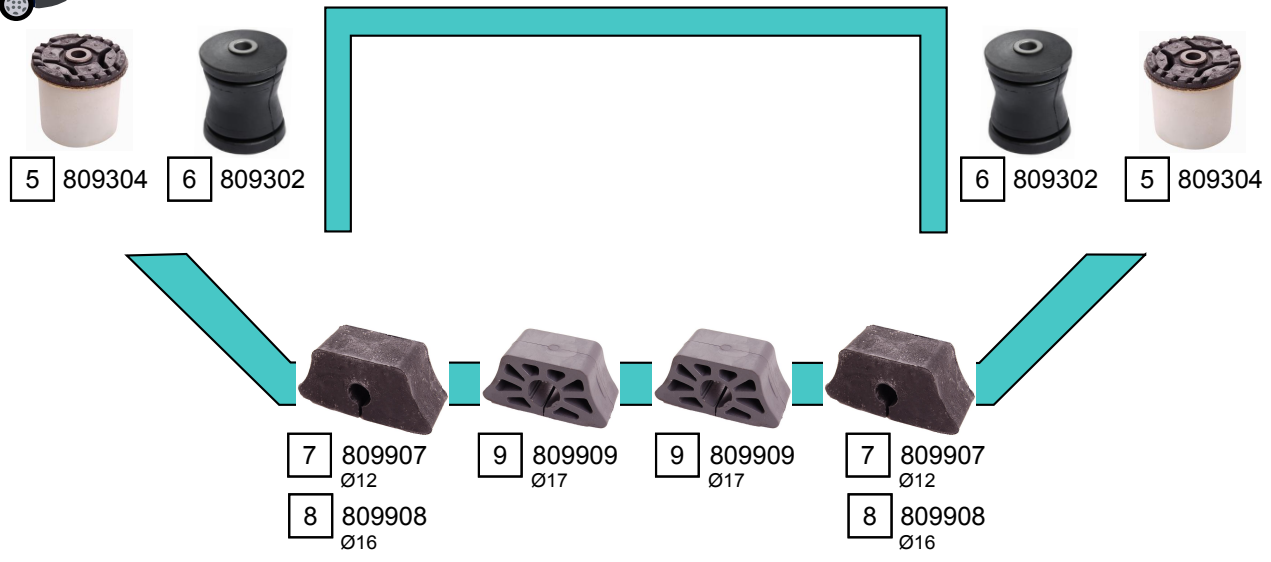

CORSA B (73\_, 78\_, 79\_, F35\_)

03/1993 - 09/2000

-> CHAS V3023597, V4166925, V6066279

CHAS V3023598, V4166926, V6066280 ->

Ref.	Sidem Ref.	Description	OE-number	Measures	Ref.	Sidem Ref.	Description	OE-number	Measures
1	9972	TCA left wbj	53 52 011	c:15	6	809302	mounting axle body	4 02 643	di:10.1 do:41.5
2	9973	TCA right wbj	53 52 012	c:15	7	809907	stabilizer mounting	4 44 332	di:12
3	9980	ball joint lower	16 03 187	c:15	8	809908	stabilizer mounting	4 44 330	di:16
4	9983	ball joint	16 03 202	c:15	9	809909	stabilizer mounting	4 44 335	di:17
5	809304	mounting axle body	54 02 636	di:10.1 do:59					