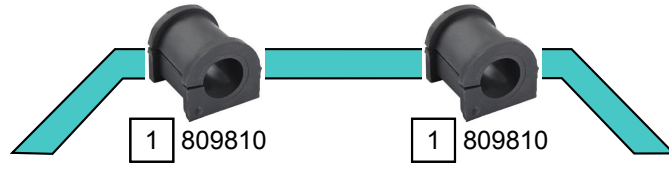

CORSA B (73_, 78_, 79_, F35_)

03/1993 - 09/2000

2 809812

1 809810

1 809810

3 809813

-> CHAS V3023597, V4166925, V6066279

4 809827

CHAS V3023598, V4166926, V6066280 ->

4 809827

5 809403

7 809433 KIT

5 809403

6 809411

6 809411

MS

CHAS V3023598, V4166926, V6066280 ->

11 9934

11 9934

Ref.	Sidem Ref.	Description	OE-number	Measures	Ref.	Sidem Ref.	Description	OE-number	Measures
1	809810	stabilizer mounting	3 50 127	di:21.5	7	809433 KIT	strut mount kit	3 44 519 S1	di:12
2	809812	stabilizer mounting	3 53 281	di:14.1	8	9932	axial joint	3 22 155	th:FM14x1.5R L:310
3	809813	stabilizer mounting	3 53 280	di:14.1	9	9933	axial joint	3 22 158	th:MM14x1.5R L:281
4	809827	stabilizer mounting	3 53 562	di:14.2	10	9930	tie rod end	16 03 645	c:10.7 th:FM12x1.5R
5	809403	strut mount	3 44 519	di:35.5 L:40	11	9934	tie rod end	3 24 066	c:10.7 th:FM12x1.5R
6	809411	bearing	3 12 503	di:12.3 do:130.5 L:27					