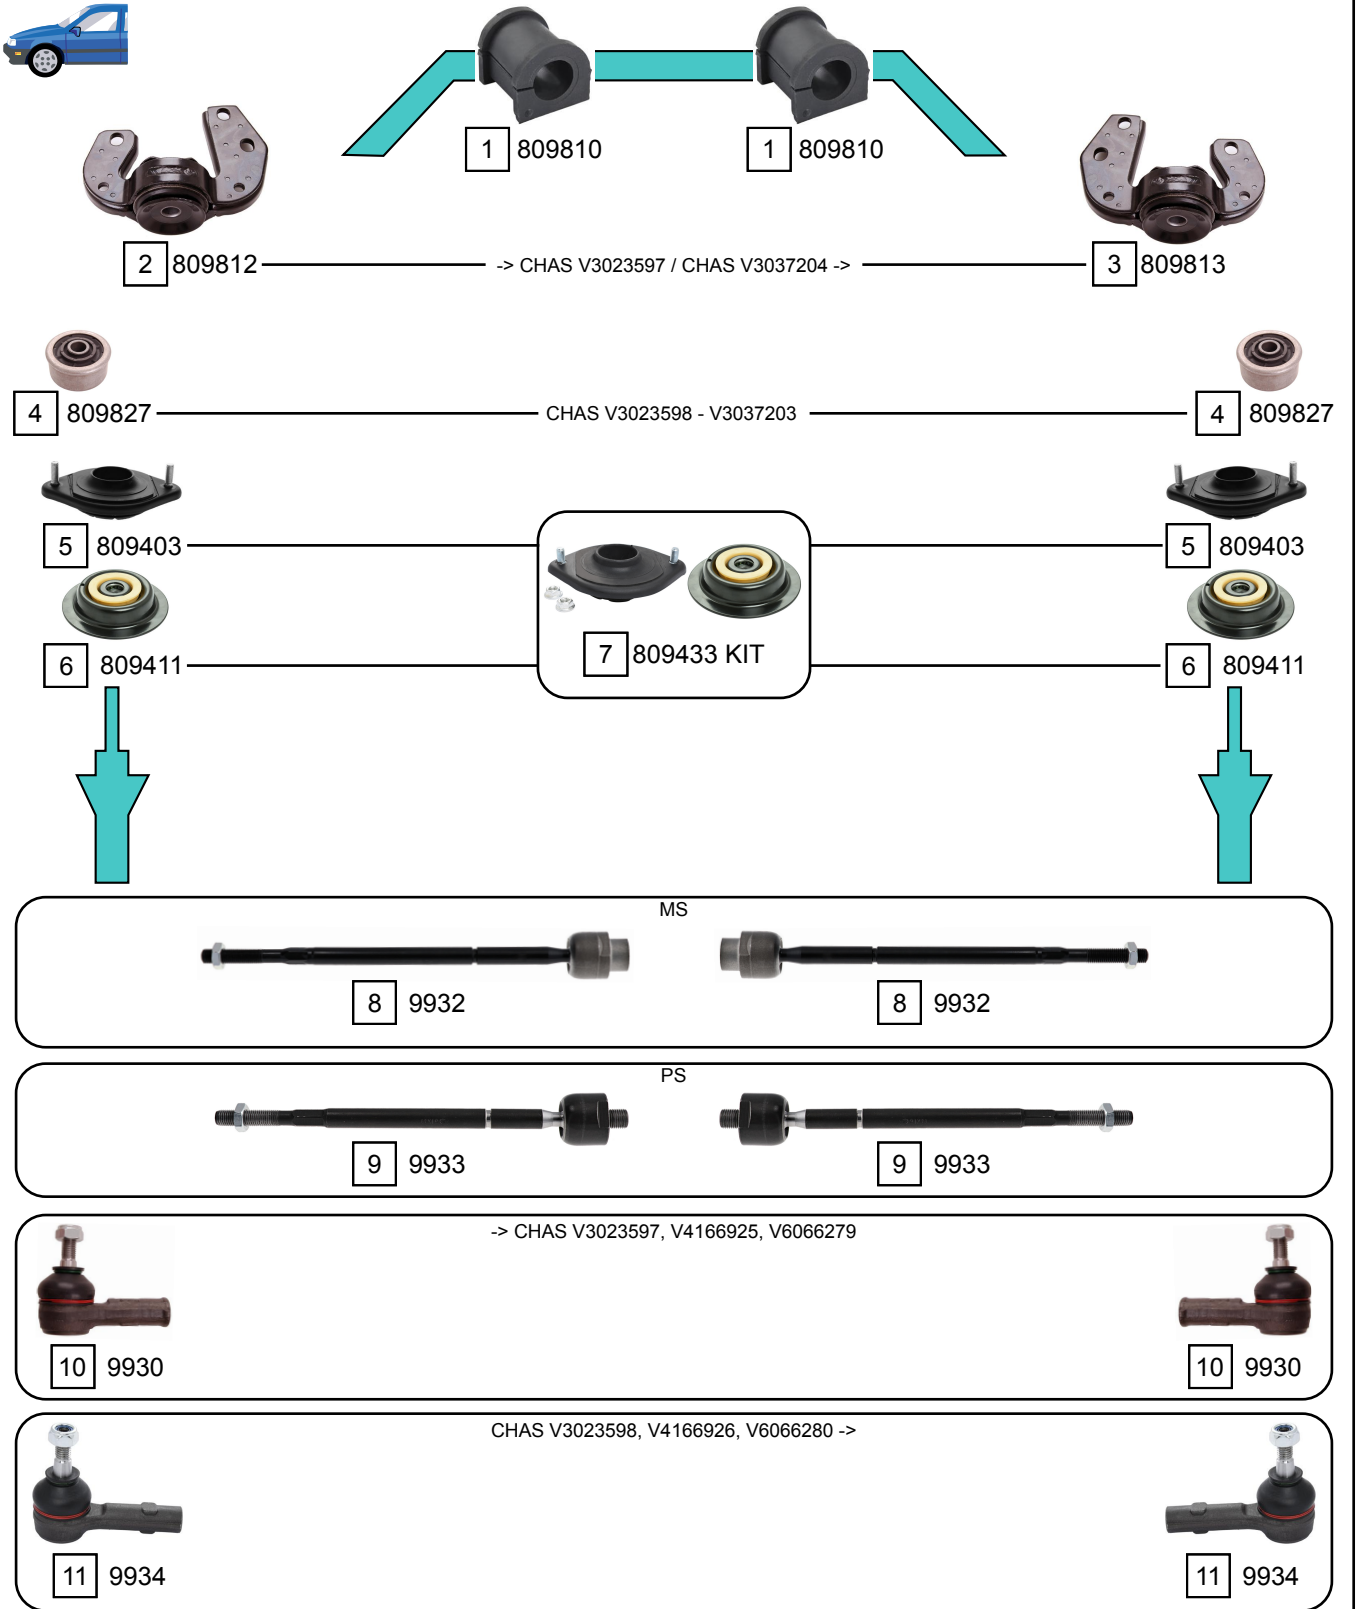

COMBO B (71_)

07/1994 - 10/2001

Ref.	Sidem Ref.	Description	OE-number	Measures	Ref.	Sidem Ref.	Description	OE-number	Measures
1	809810	stabilizer mounting	3 50 127	di:21.5	7	809433 KIT	strut mount kit	3 44 519 S1	di:12
2	809812	stabilizer mounting	3 53 281	di:14.1	8	9932	axial joint	3 22 155	th:FM14x1.5R L:310
3	809813	stabilizer mounting	3 53 280	di:14.1	9	9933	axial joint	3 22 158	th:MM14x1.5R L:281
4	809827	stabilizer mounting	3 53 562	di:14.2	10	9930	tie rod end	16 03 645	c:10.7 th:FM12x1.5R
5	809403	strut mount	3 44 519	di:35.5 L:40	11	9934	tie rod end	3 24 066	c:10.7 th:FM12x1.5R
6	809411	bearing	3 12 503	di:12.3 do:130.5 L:27					