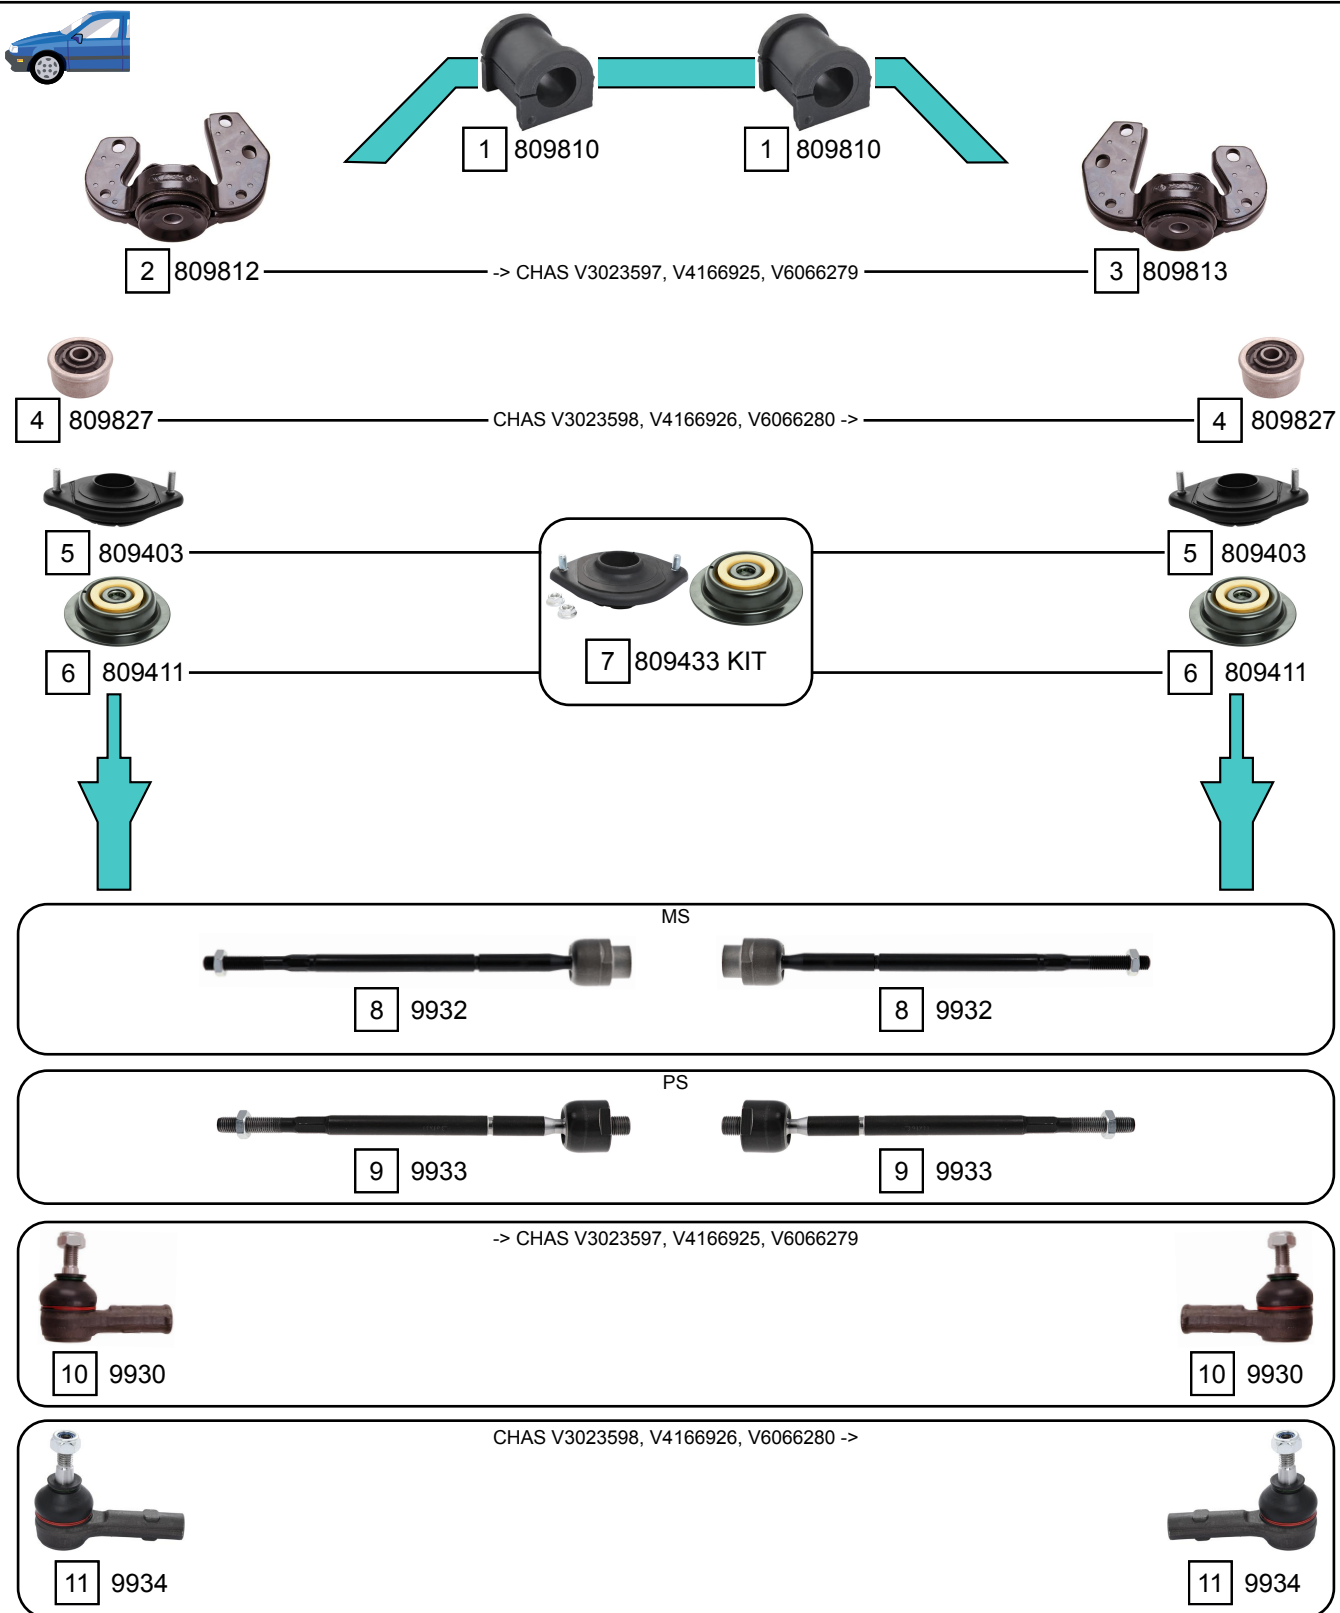

TIGRA (95\_)

07/1994 - 12/2000

Ref.	Sidem Ref.	Description	OE-number	Measures	Ref.	Sidem Ref.	Description	OE-number	Measures
1	809810	stabilizer mounting	3 50 127	di:21.5	7	809433 KIT	strut mount kit	3 44 519 S1	di:12
2	809812	stabilizer mounting	3 53 281	di:14.1	8	9932	axial joint	3 22 155	th:FM14x1.5R L:310
3	809813	stabilizer mounting	3 53 280	di:14.1	9	9933	axial joint	3 22 158	th:MM14x1.5R L:281
4	809827	stabilizer mounting	3 53 562	di:14.2	10	9930	tie rod end	16 03 645	c:10.7 th:FM12x1.5R
5	809403	strut mount	3 44 519	di:35.5 L:40	11	9934	tie rod end	3 24 066	c:10.7 th:FM12x1.5R
6	809411	bearing	3 12 503	di:12.3 do:130.5 L:27					