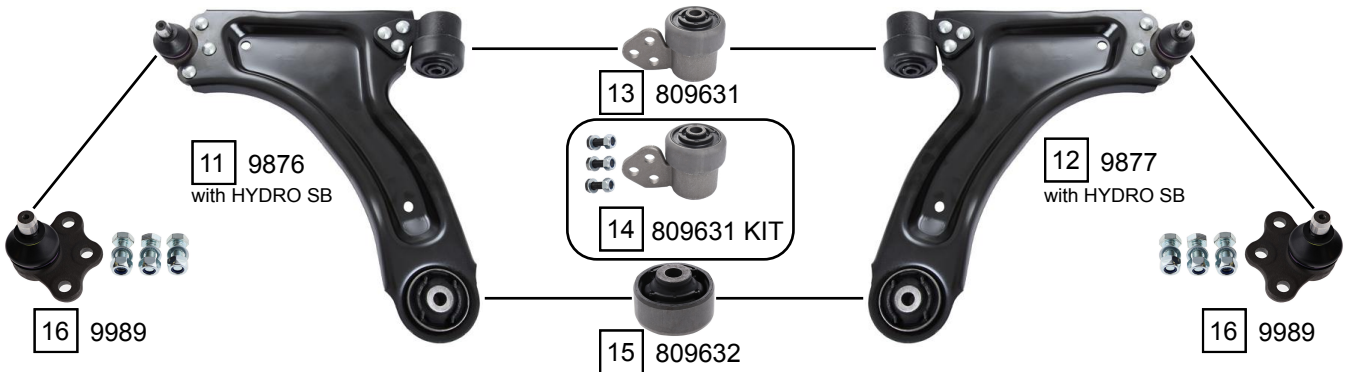

CORSA C (F08, F68)

09/2000 - 09/2006

Ref.	Sidem Ref.	Description	OE-number	Measures	Ref.	Sidem Ref.	Description	OE-number	Measures
1	809825	stabilizer mounting	3 50 104	di:15	10	9714	axial joint	16 03 844	th:FM14x1.5R L:319
2	809805	stabilizer mounting	3 50 130	di:15.5	11	9876	TCA left wbj	3 52 061	c:16
3	9660	stabilizer link	3 50 610	L:243	12	9877	TCA right wbj	3 52 063	c:16
4	809406	strut mount	3 44 523	di:12.1 do:113 L:41	13	809631	silentblock for TCA	Part of	di:12.1 do:60.3
5	809424	bearing	3 12 510	di:12.2 do:113.5 L:121	14	809631 KIT	silentblock kit	3 52 378	
6	809407 KIT	strut mount kit	3 44 523 S1	di:12 do:113	15	809632	silentblock for TCA	3 52 310	di:12.5 do:60.2
7	309.131	steering rack gater	16 09 167	D:50 d:12 L:197	16	9989	ball joint	3 52 803	c:16
8	9930	tie rod end	16 03 645	c:10.7 th:FM12x1.5R	17	809304	mounting axle body	54 02 636	di:10.1 do:59
9	9715	axial joint	16 03 845	th:FM14x1.5R L:321	18	809909	stabilizer mounting	4 44 335	di:17