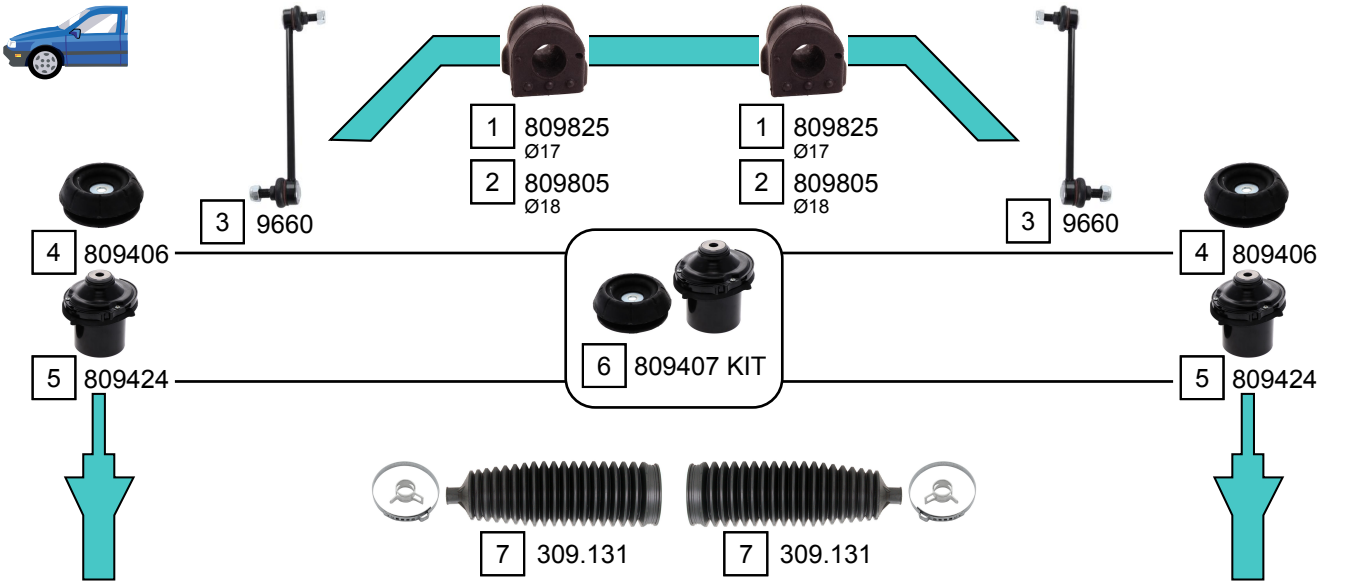

CORSA C (F08, F68)

09/2000 - 09/2006

Ref.	Sidem Ref.	Description	OE-number	Measures	Ref.	Sidem Ref.	Description	OE-number	Measures
1	809825	stabilizer mounting	3 50 104	di:15	10	9714	axial joint	16 03 844	th:FM14x1.5R L:319
2	809805	stabilizer mounting	3 50 130	di:15.5	11	9876	TCA left wbj	3 52 061	c:16
3	9660	stabilizer link	3 50 610	L:243	12	9877	TCA right wbj	3 52 063	c:16
4	809406	strut mount	3 44 523	di:12.1 do:113 L:41	13	809631	silentblock for TCA	Part of	di:12.1 do:60.3
5	809424	bearing	3 12 510	di:12.2 do:113.5 L:121	14	809631 KIT	silentblock kit	3 52 378	
6	809407 KIT	strut mount kit	3 44 523 S1	di:12 do:113	15	809632	silentblock for TCA	3 52 310	di:12.5 do:60.2
7	309.131	steering rack gater	16 09 167	D:50 d:12 L:197	16	9989	ball joint	3 52 803	c:16
8	9930	tie rod end	16 03 645	c:10.7 th:FM12x1.5R	17	809304	mounting axle body	54 02 636	di:10.1 do:59
9	9715	axial joint	16 03 845	th:FM14x1.5R L:321	18	809909	stabilizer mounting	4 44 335	di:17