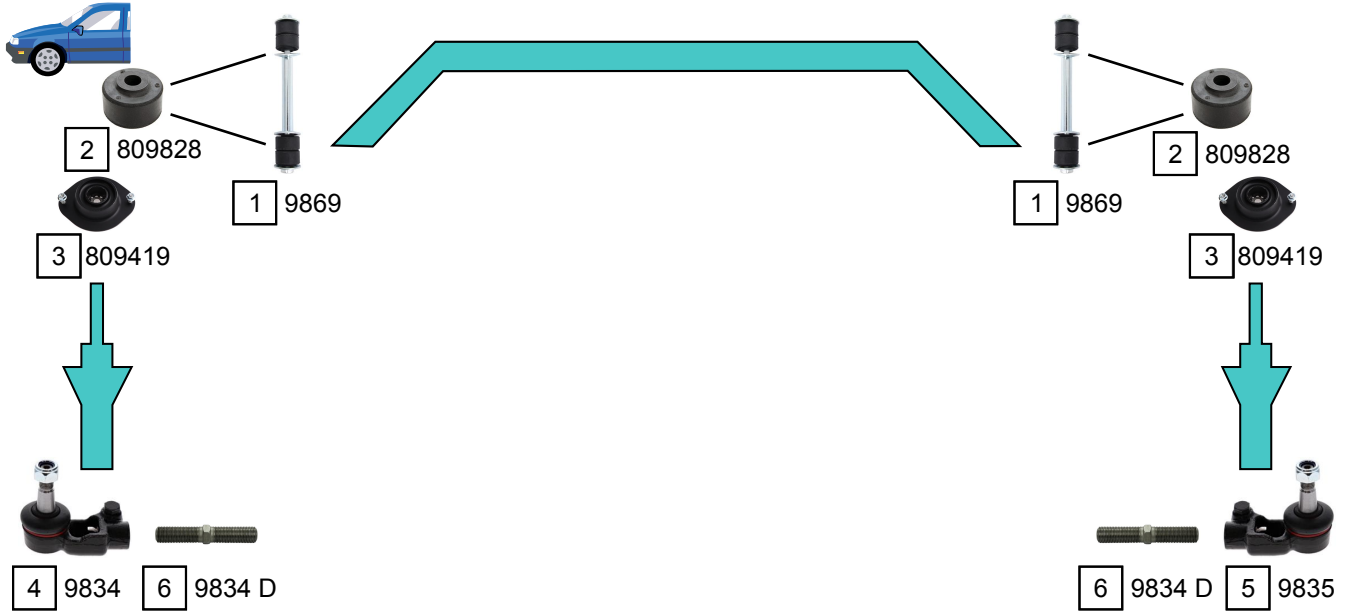

KADETT E
KADETT E COMBO

09/1984 - 02/1993
01/1986 - 01/1994

Ref.	Sidem Ref.	Description	OE-number	Measures	Ref.	Sidem Ref.	Description	OE-number	Measures
1	9869	stabilizer link	16 03 148	L:190	7	809616	silentblock for TCA	3 52 330	di:14.3 do:39.6
2	809828	stabilizer mounting	3 50 153	di:8.5	8	809617	silentblock for TCA	3 52 335	di:18.9 do:55.4
3	809419	strut mount	3 44 508	di:14.2 L:48	9	9888	TCA left wbj	3 52 147	c:13.4
4	9834	tie rod end left	3 24 039	c:13 th:FM16X1.5R	10	9882	ball joint lower	16 03 164	c:13.4
5	9835	tie rod end right	3 24 038	c:13 th:FM16x1.5L	11	809701	mounting axle body	4 02 645	di:12.2 do:59.1
6	9834 D	adjusting bolt	3 22 575	L:96					