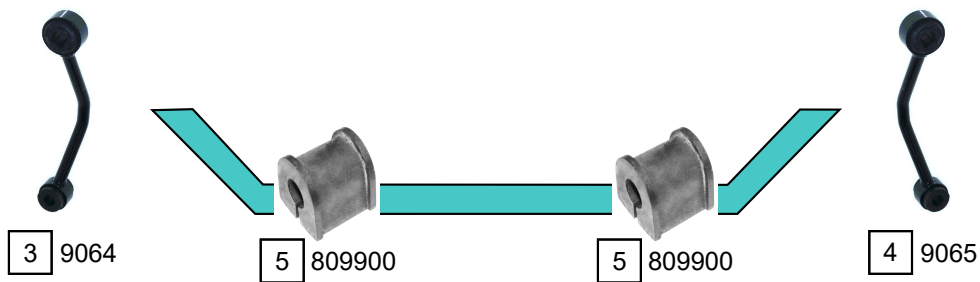

OMEGA B

03/1994 - 07/2003

| Ref. | Sidem Ref. | Description | OE-number | Measures | Ref. | Sidem Ref. | Description | OE-number | Measures |
|------|------------|----------------------|-----------|---------------|------|------------|-----------------------|-----------|----------|
| 1 | 809636 | mounting axle body | 4 02 942 | di:18.5 do:97 | 4 | 9065 | stabiliser link right | 4 44 288 | L:180 |
| 2 | 809622 | silentblock for TCA | 4 23 313 | di:12 do:45 | 5 | 809900 | stabiliser mounting | 4 44 199 | di:14.5 |
| 3 | 9064 | stabiliser link left | 4 44 289 | L:180 | | | | | |