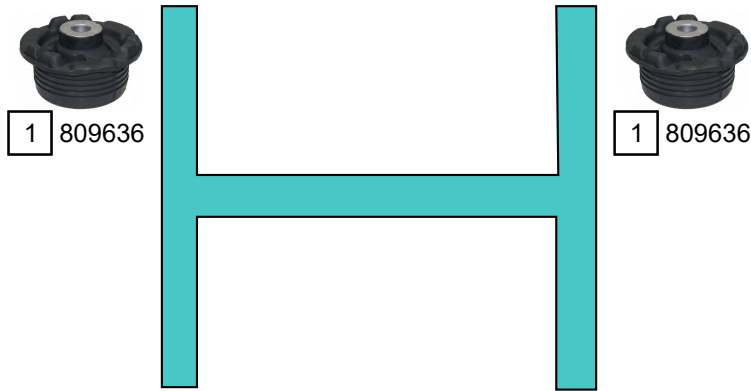

OMEGA B

03/1994 - 07/2003

| Ref. | Sidem Ref. | Description | OE-number | Measures | Ref. | Sidem Ref. | Description | OE-number | Measures |
|------|------------|----------------------|-----------|---------------|------|------------|-----------------------|-----------|----------|
| 1 | 809636 | mounting axle body | 4 02 942 | di:18.5 do:97 | 4 | 9065 | stabiliser link right | 4 44 288 | L:180 |
| 2 | 809622 | silentblock for TCA | 4 23 313 | di:12 do:45 | 5 | 809900 | stabiliser mounting | 4 44 199 | di:14.5 |
| 3 | 9064 | stabiliser link left | 4 44 289 | L:180 | | | | | |