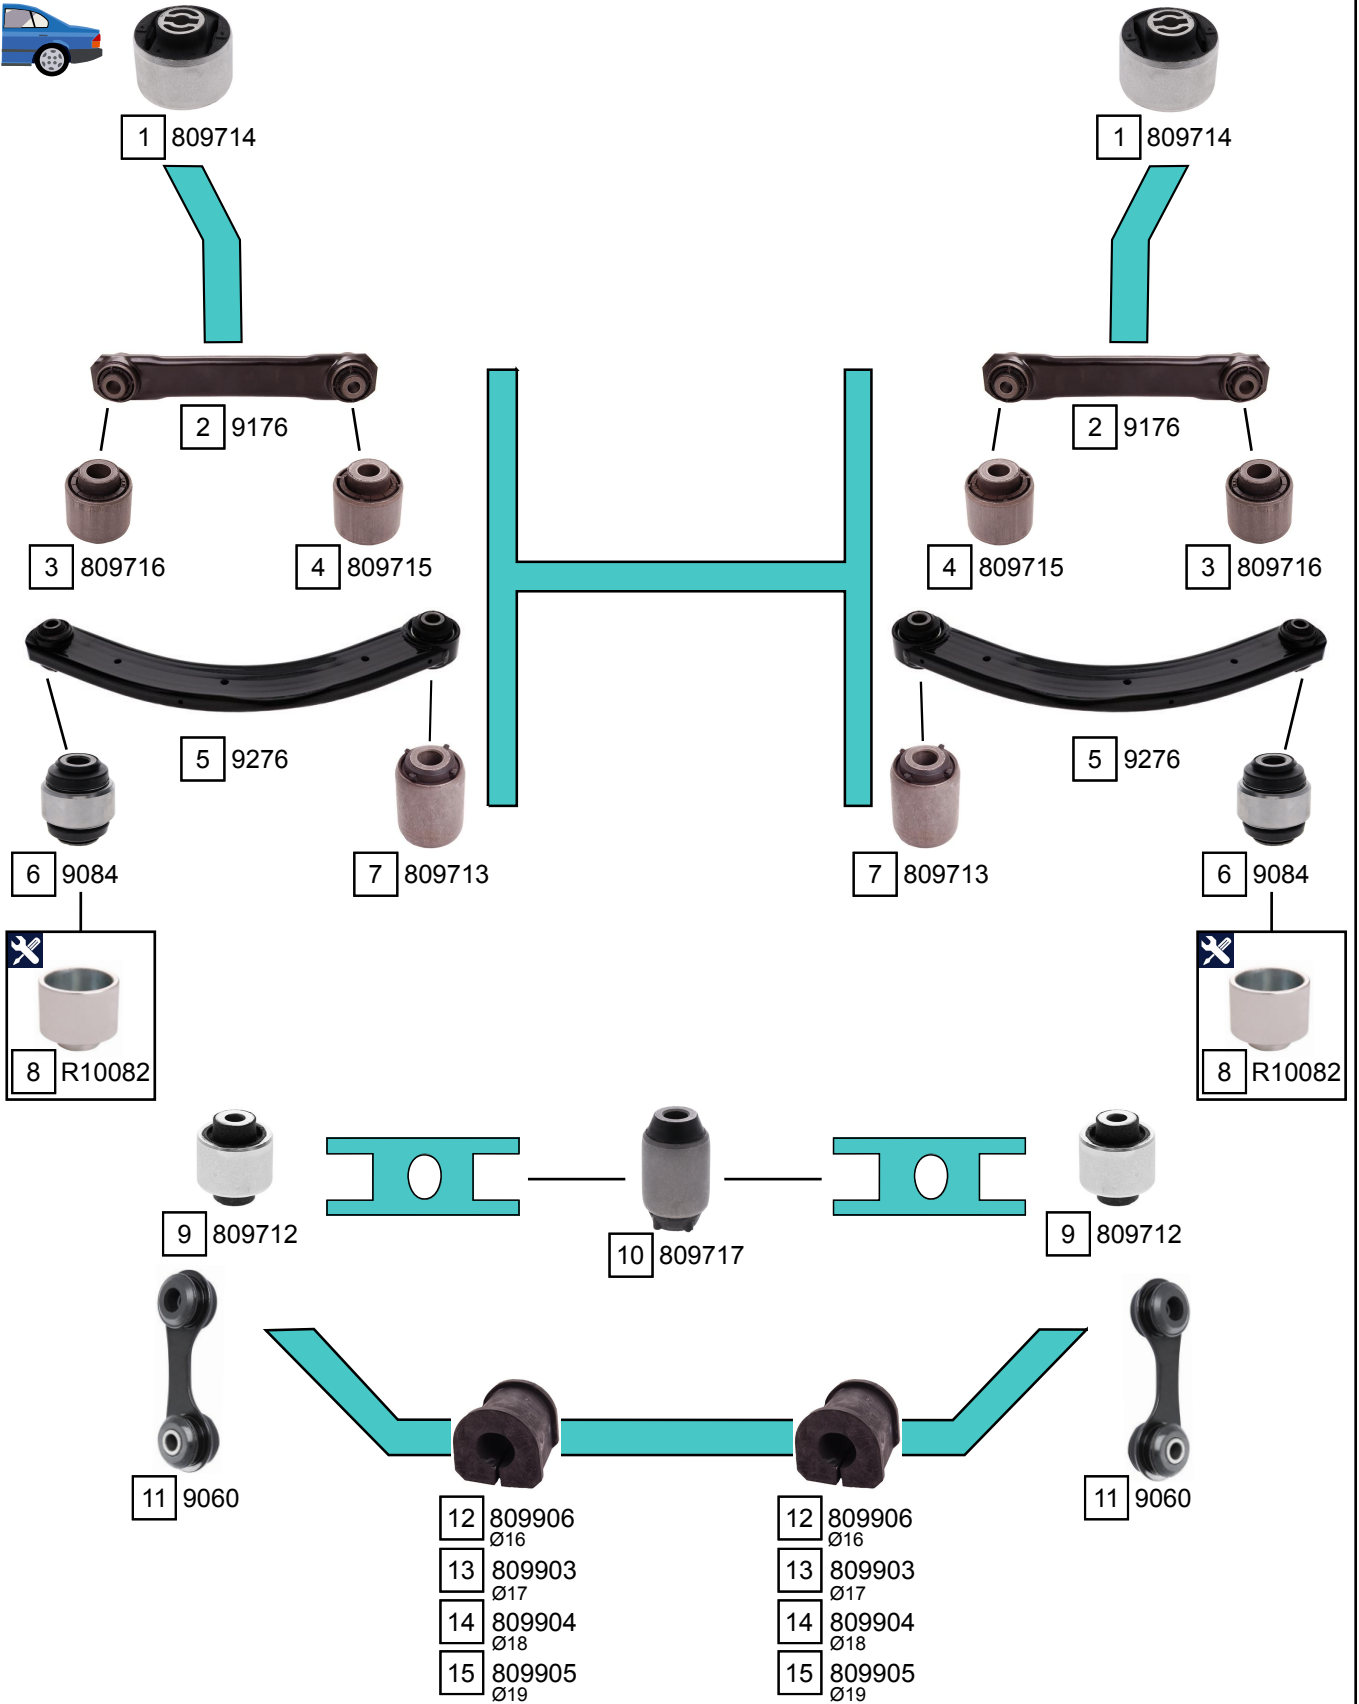

SIGNUM

05/2003 - 07/2008

Ref.	Sidem Ref.	Description	OE-number	Measures	Ref.	Sidem Ref.	Description	OE-number	Measures
1	809714	silentblock for TCA	4 23 319	di:12.1 do:70.3	9	809712	silentblock for TCA	4 23 320	di:12.1 do:45.5
2	9176	track rod	4 23 032	L:228	10	809717	silentblock for TCA	Part of	di:12.1 do:35.2
3	809716	silentblock for TCA	Part of	di:14.1 do:39.5	11	9060	stabilizer link rear axle	4 44 275	L:86
4	809715	silentblock for TCA	Part of	di:12.1 do:39.5	12	809906	stabilizer mounting	4 44 163	di:16
5	9276	TCA	4 23 008	L:379	13	809903	stabilizer mounting	4 44 160	di:17
6	9084	ball joint rear	Part of	di:14.2 do:47.3	14	809904	stabilizer mounting	4 44 161	di:18
7	809713	silentblock for TCA	Part of	di:12.1 do:35.3	15	809905	stabilizer mounting	4 44 162	di:19
8	R10082	mounting tool ring ø52 ø44	TOOL	di:44 do:52					