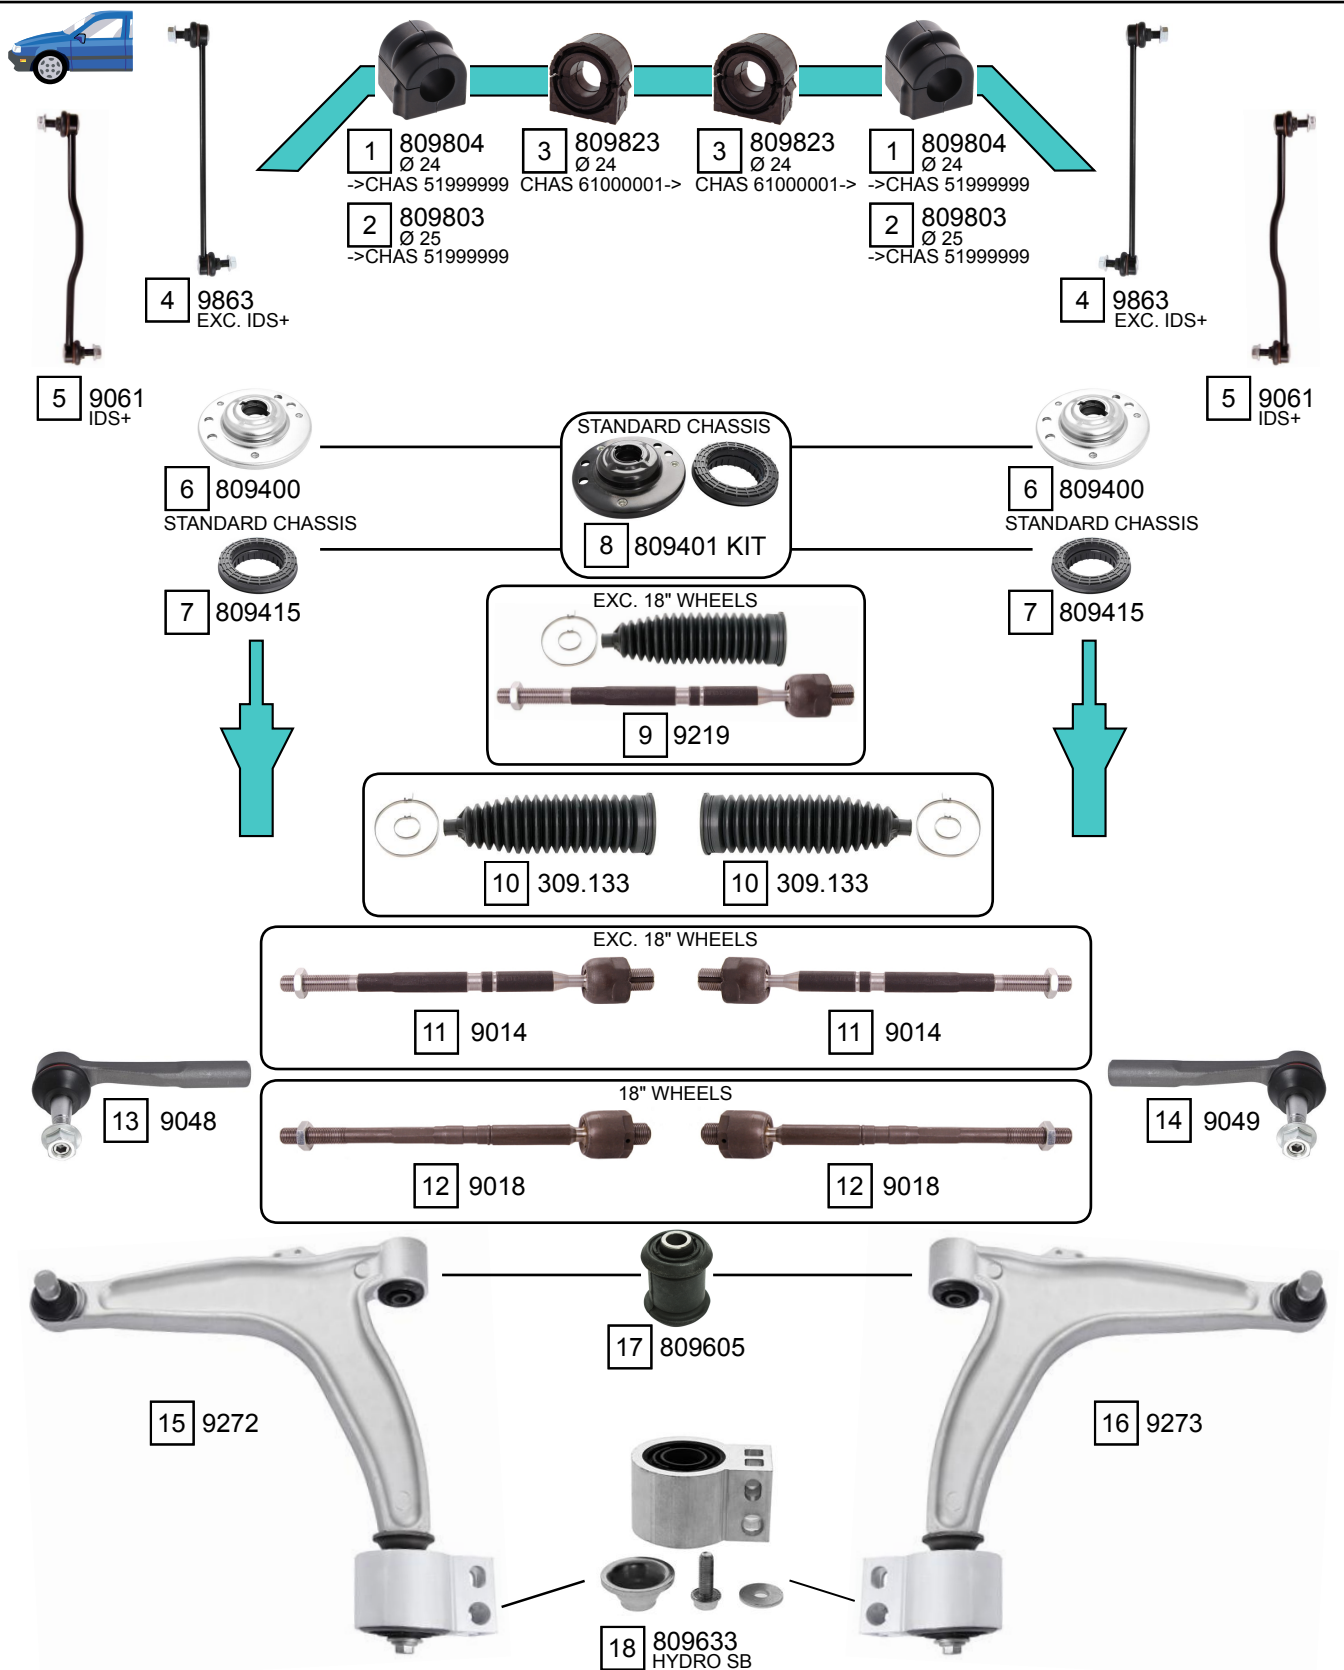

SIGNUM

05/2003 - 07/2008

Ref.	Sidem Ref.	Description	OE-number	Measures	Ref.	Sidem Ref.	Description	OE-number	Measures
1	809804	stabilizer mounting	3 50 148	di:22	10	309.133	steering rack gaiter	16 09 132	D:56 d:14 L:218
2	809803	stabilizer mounting	3 50 145	di:23	11	9014	axial joint	16 03 384	th:MM18X1.5R L:284
3	809823	stabilizer mounting kit	3 50 391 S1	di:21	12	9018	axial joint	16 03 290	th:MM18x1.5R L:286
4	9863	stabilizer link	3 50 615	L:352	13	9048	tie rod end left	16 03 227	c:12.3 th:FM14X1.5R
5	9061	stabilizer link	3 50 612	L:353	14	9049	tie rod end right	16 03 228	c:12.3 th:FM14X1.5R
6	809400	strut mount	3 44 537	di:15 do:154.5 L:39	15	9272	TCA left wbj	3 52 051	c:20
7	809415	bearing	3 44 665	di:74 do:114.5 L:33	16	9273	TCA right wbj	3 52 052	c:20
8	809401 KIT	strut mount kit	3 44 537 S1	di:15 do:155	17	809605	silentblock for TCA	3 52 357	di:12.2 do:36
9	9219	axial joint kit	16 09 050	D:56 th:MM14X1.5R	18	809633	silentblock for TCA	3 52 319	di:19.4