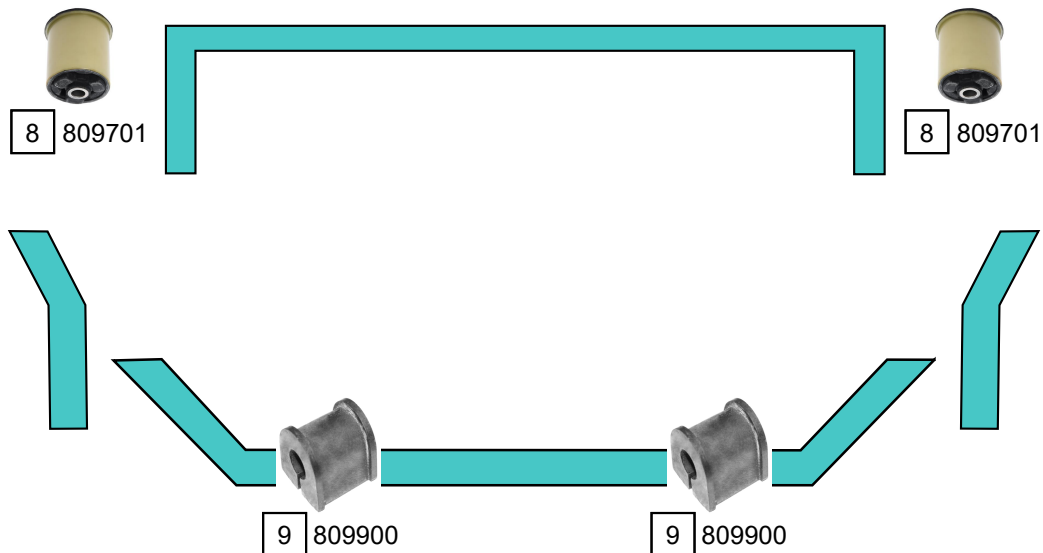

VECTRA A (88_,89_,86_,87_) 09/1988 - 11/1995

Ref.	Sidem Ref.	Description	OE-number	Measures	Ref.	Sidem Ref.	Description	OE-number	Measures
1	9870	TCA left wbj	3 52 193	c:13.4	6	809706	sleeve	3 53 460	di:15.5 do:16.3
2	9871	TCA right wbj	3 52 192	c:13.4	7	809604 KIT	silentblock for TCA + sleeves	3 52 356 S1	di:16 do:60
3	9884	ball joint lower	16 03 167	c:13.4	8	809701	mounting axle body	4 02 645	di:12.2 do:59.1
4	809603	silentblock for TCA	3 52 346	di:12.2 do:38.7	9	809900	stabiliser mounting	4 44 199	di:14.5
5	809604	silentblock for TCA	3 52 352	di:16 do:60					