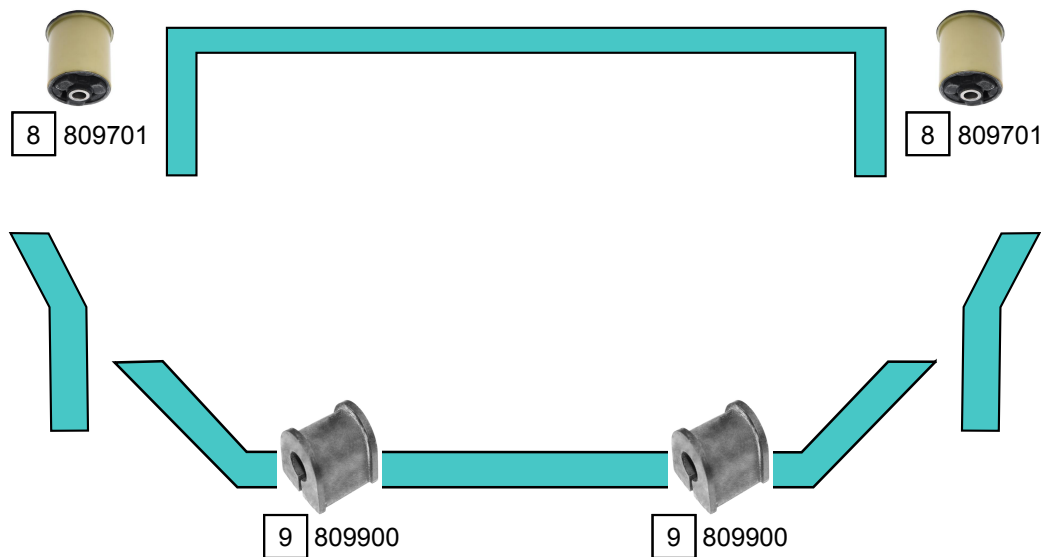

VECTRA A (88_,89_,86_,87_)

09/1988 - 11/1995

Ref.	Sidem Ref.	Description	OE-number	Measures	Ref.	Sidem Ref.	Description	OE-number	Measures
1	9870	TCA left wbj	3 52 193	c:13.4	6	809706	sleeve	3 53 460	di:15.5 do:16.3
2	9871	TCA right wbj	3 52 192	c:13.4	7	809604 KIT	silentblock for TCA + sleeves	3 52 356 S1	di:16 do:60
3	9884	ball joint lower	16 03 167	c:13.4	8	809701	mounting axle body	4 02 645	di:12.2 do:59.1
4	809603	silentblock for TCA	3 52 346	di:12.2 do:38.7	9	809900	stabilizer mounting	4 44 199	di:14.5
5	809604	silentblock for TCA	3 52 352	di:16 do:60					