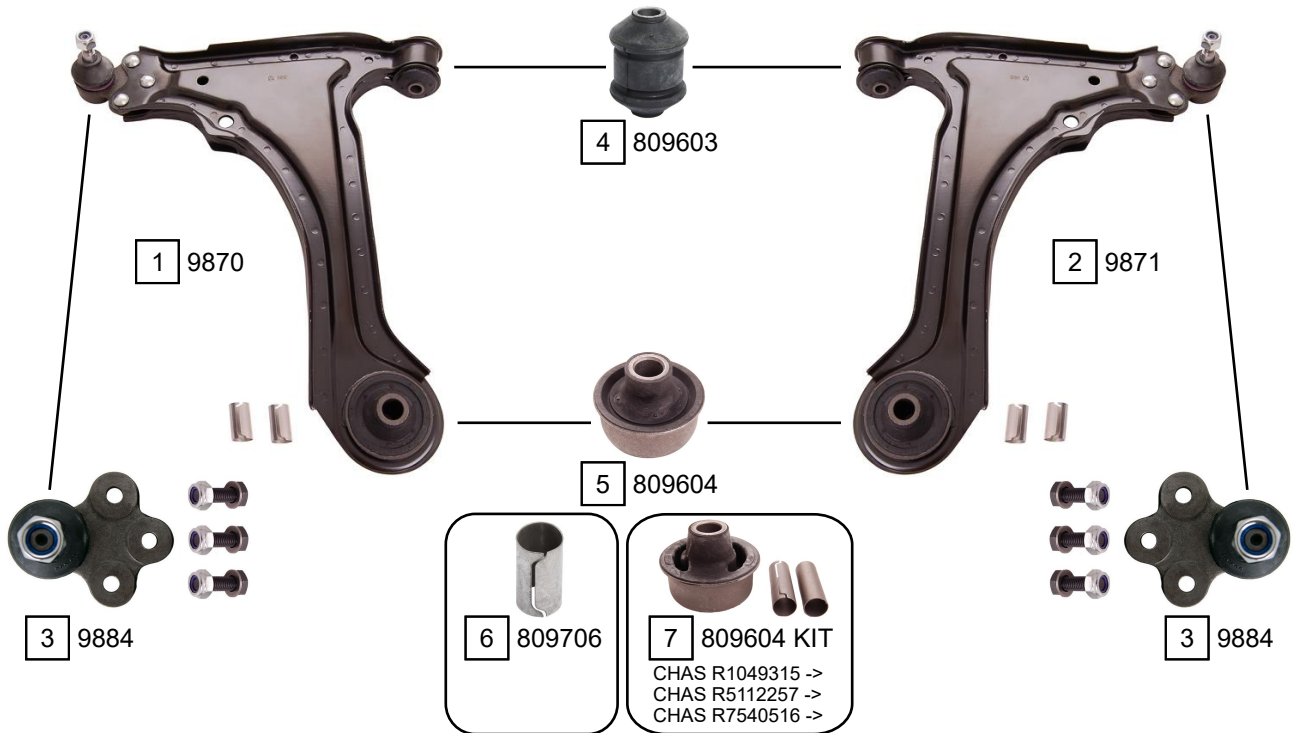

VECTRA A (88_,89_,86_,87_) 09/1988 - 11/1995

Ref.	Sidem Ref.	Description	OE-number	Measures	Ref.	Sidem Ref.	Description	OE-number	Measures
1	9870	TCA left wbj	3 52 193	c:13.4	6	809706	sleeve	3 53 460	di:15.5 do:16.3
2	9871	TCA right wbj	3 52 192	c:13.4	7	809604 KIT	silentblock for TCA + sleeves	3 52 356 S1	di:16 do:60
3	9884	ball joint lower	16 03 167	c:13.4	8	809701	mounting axle body	4 02 645	di:12.2 do:59.1
4	809603	silentblock for TCA	3 52 346	di:12.2 do:38.7	9	809900	stabiliser mounting	4 44 199	di:14.5
5	809604	silentblock for TCA	3 52 352	di:16 do:60					