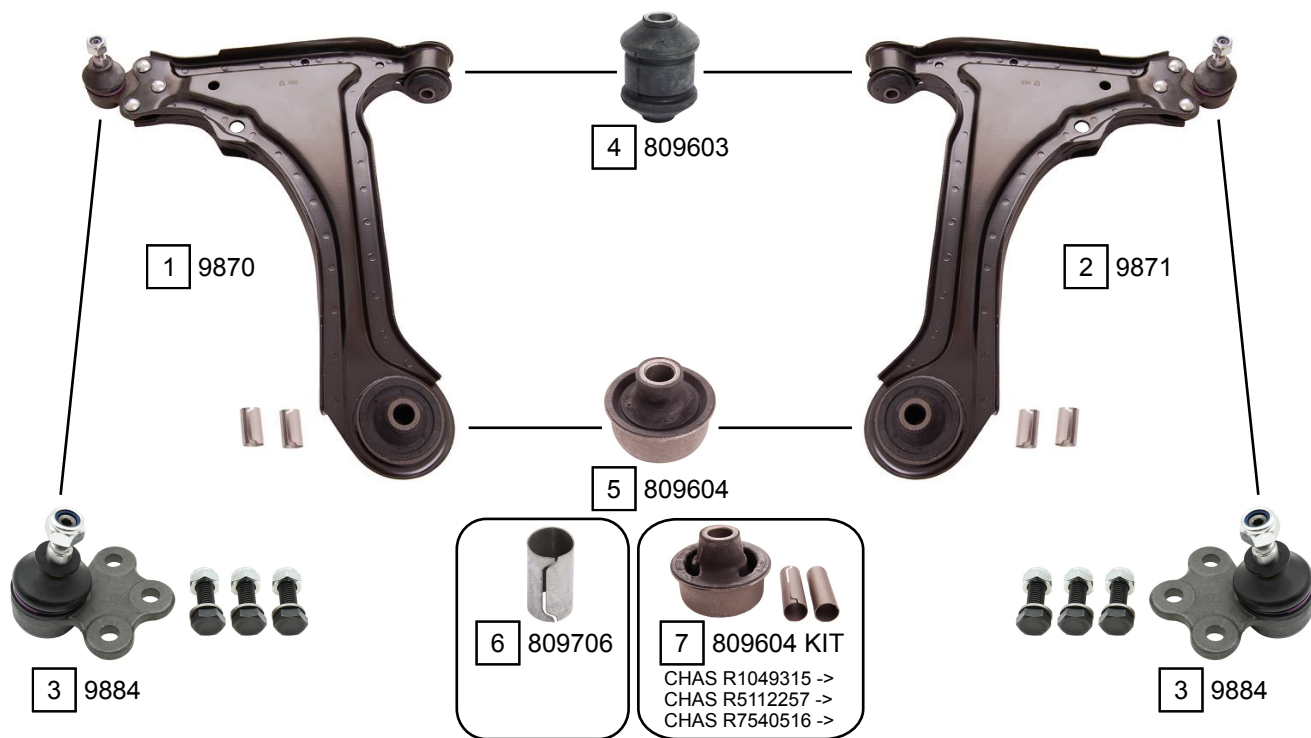

VECTRA A (88_,89_,86_,87_)

09/1988 - 11/1995

Ref.	Sidem Ref.	Description	OE-number	Measures	Ref.	Sidem Ref.	Description	OE-number	Measures
1	9870	TCA left wbj	3 52 193	c:13.4	6	809706	sleeve	3 53 460	di:15.5 do:16.3
2	9871	TCA right wbj	3 52 192	c:13.4	7	809604 KIT	silentblock for TCA + sleeves	3 52 356 S1	di:16 do:60
3	9884	ball joint lower	16 03 167	c:13.4	8	809701	mounting axle body	4 02 645	di:12.2 do:59.1
4	809603	silentblock for TCA	3 52 346	di:12.2 do:38.7	9	809900	stabilizer mounting	4 44 199	di:14.5
5	809604	silentblock for TCA	3 52 352	di:16 do:60					