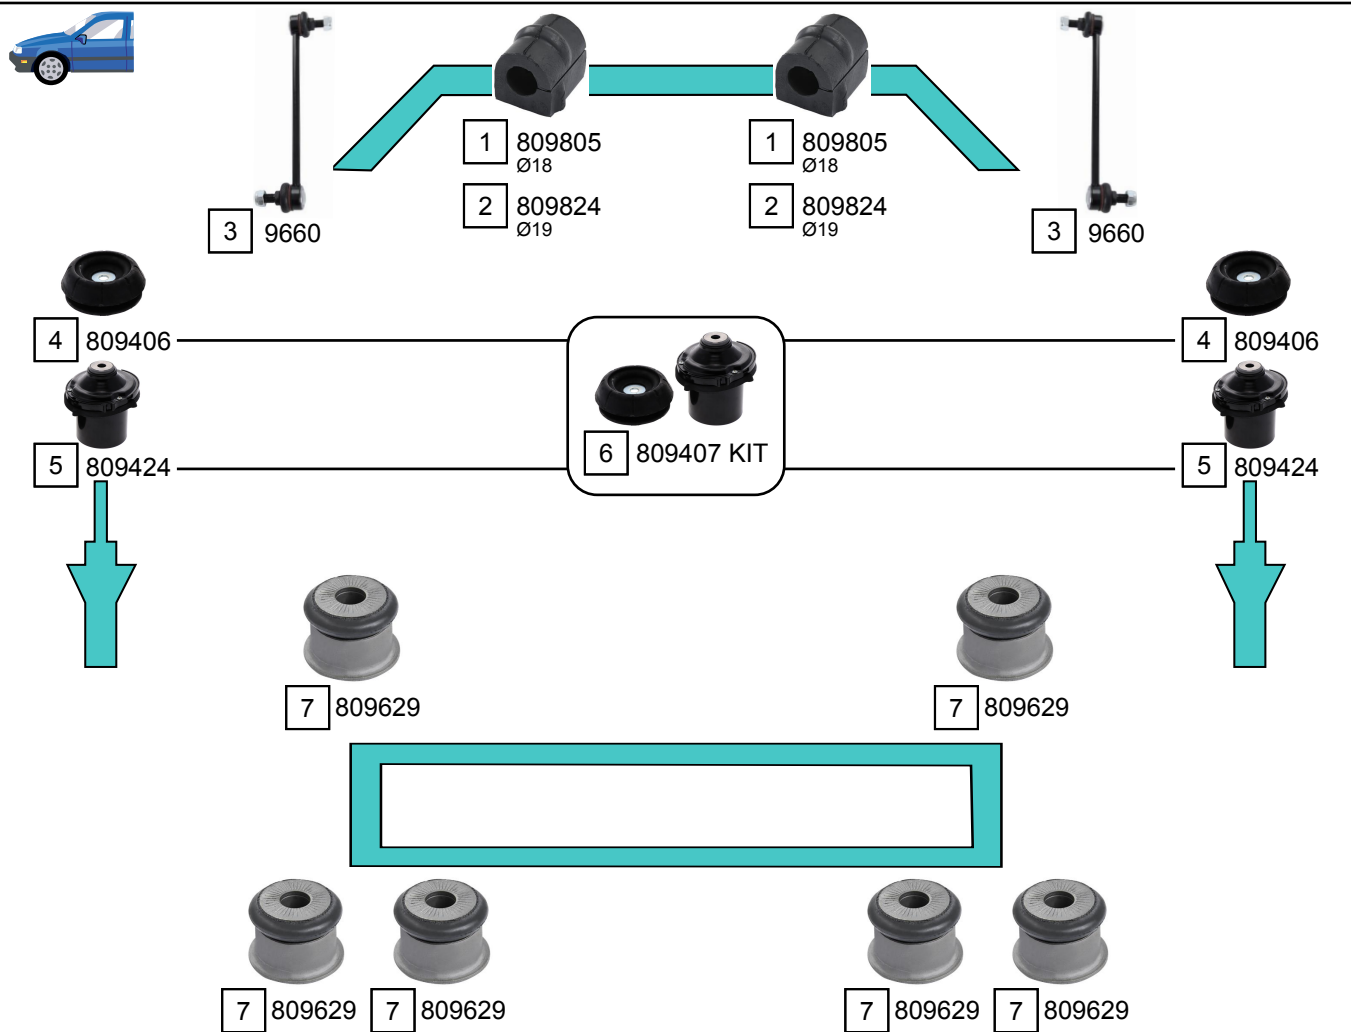

VECTRA B (36\_,31\_,38\_)

10/1995 - 04/2002

### SAGINAW STEERING

### ZF STEERING

Ref.	Sidem Ref.	Description	OE-number	Measures	Ref.	Sidem Ref.	Description	OE-number	Measures
1	809805	stabilizer mounting	3 50 130	di:15.5	7	809629	mounting axle body	3 02 280	di:14.2 do:38.5
2	809824	stabilizer mounting	3 50 086	di:17	8	308.037	steering rack gaiter	16 09 096	D:49 d:13 L:166
3	9660	stabilizer link	3 50 610	L:243	9	9637	tie rod end	3 24 063	c:13.4 th:FM14x1.5R
4	809406	strut mount	3 44 523	di:12.1 do:113 L:41	10	9610	axial joint	16 03 199	th:MM16X1.5R L:346
5	809424	bearing	3 12 510	di:12.2 do:113.5 L:121	11	308.038	steering rack gaiter	16 09 095	D:48 d:14 L:158
6	809407 KIT	strut mount kit	3 44 523 S1	di:12 do:113	12	9611	axial joint	16 03 206	th:MM16X1.5R L:348