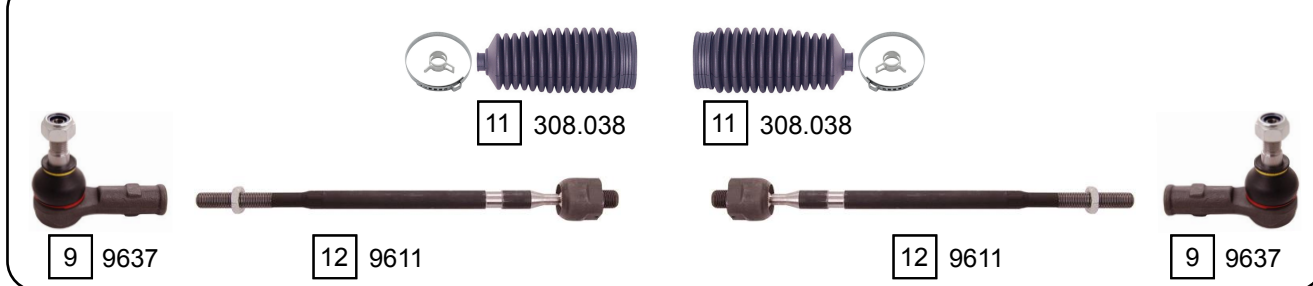

VECTRA B (36\_,31\_,38\_)

10/1995 - 04/2002

### ZF STEERING

Ref.	Sidem Ref.	Description	OE-number	Measures	Ref.	Sidem Ref.	Description	OE-number	Measures
1	809805	stabilizer mounting	3 50 130	di:15.5	7	809629	mounting axle body	3 02 280	di:14.2 do:38.5
2	809824	stabilizer mounting	3 50 086	di:17	8	308.037	steering rack gaiter	16 09 096	D:49 d:13 L:166
3	9660	stabilizer link	3 50 610	L:243	9	9637	tie rod end	3 24 063	c:13.4 th:FM14x1.5R
4	809406	strut mount	3 44 523	di:12.1 do:113 L:41	10	9610	axial joint	16 03 199	th:MM16X1.5R L:346
5	809424	bearing	3 12 510	di:12.2 do:113.5 L:121	11	308.038	steering rack gaiter	16 09 095	D:48 d:14 L:158
6	809407 KIT	strut mount kit	3 44 523 S1	di:12 do:113	12	9611	axial joint	16 03 206	th:MM16X1.5R L:348