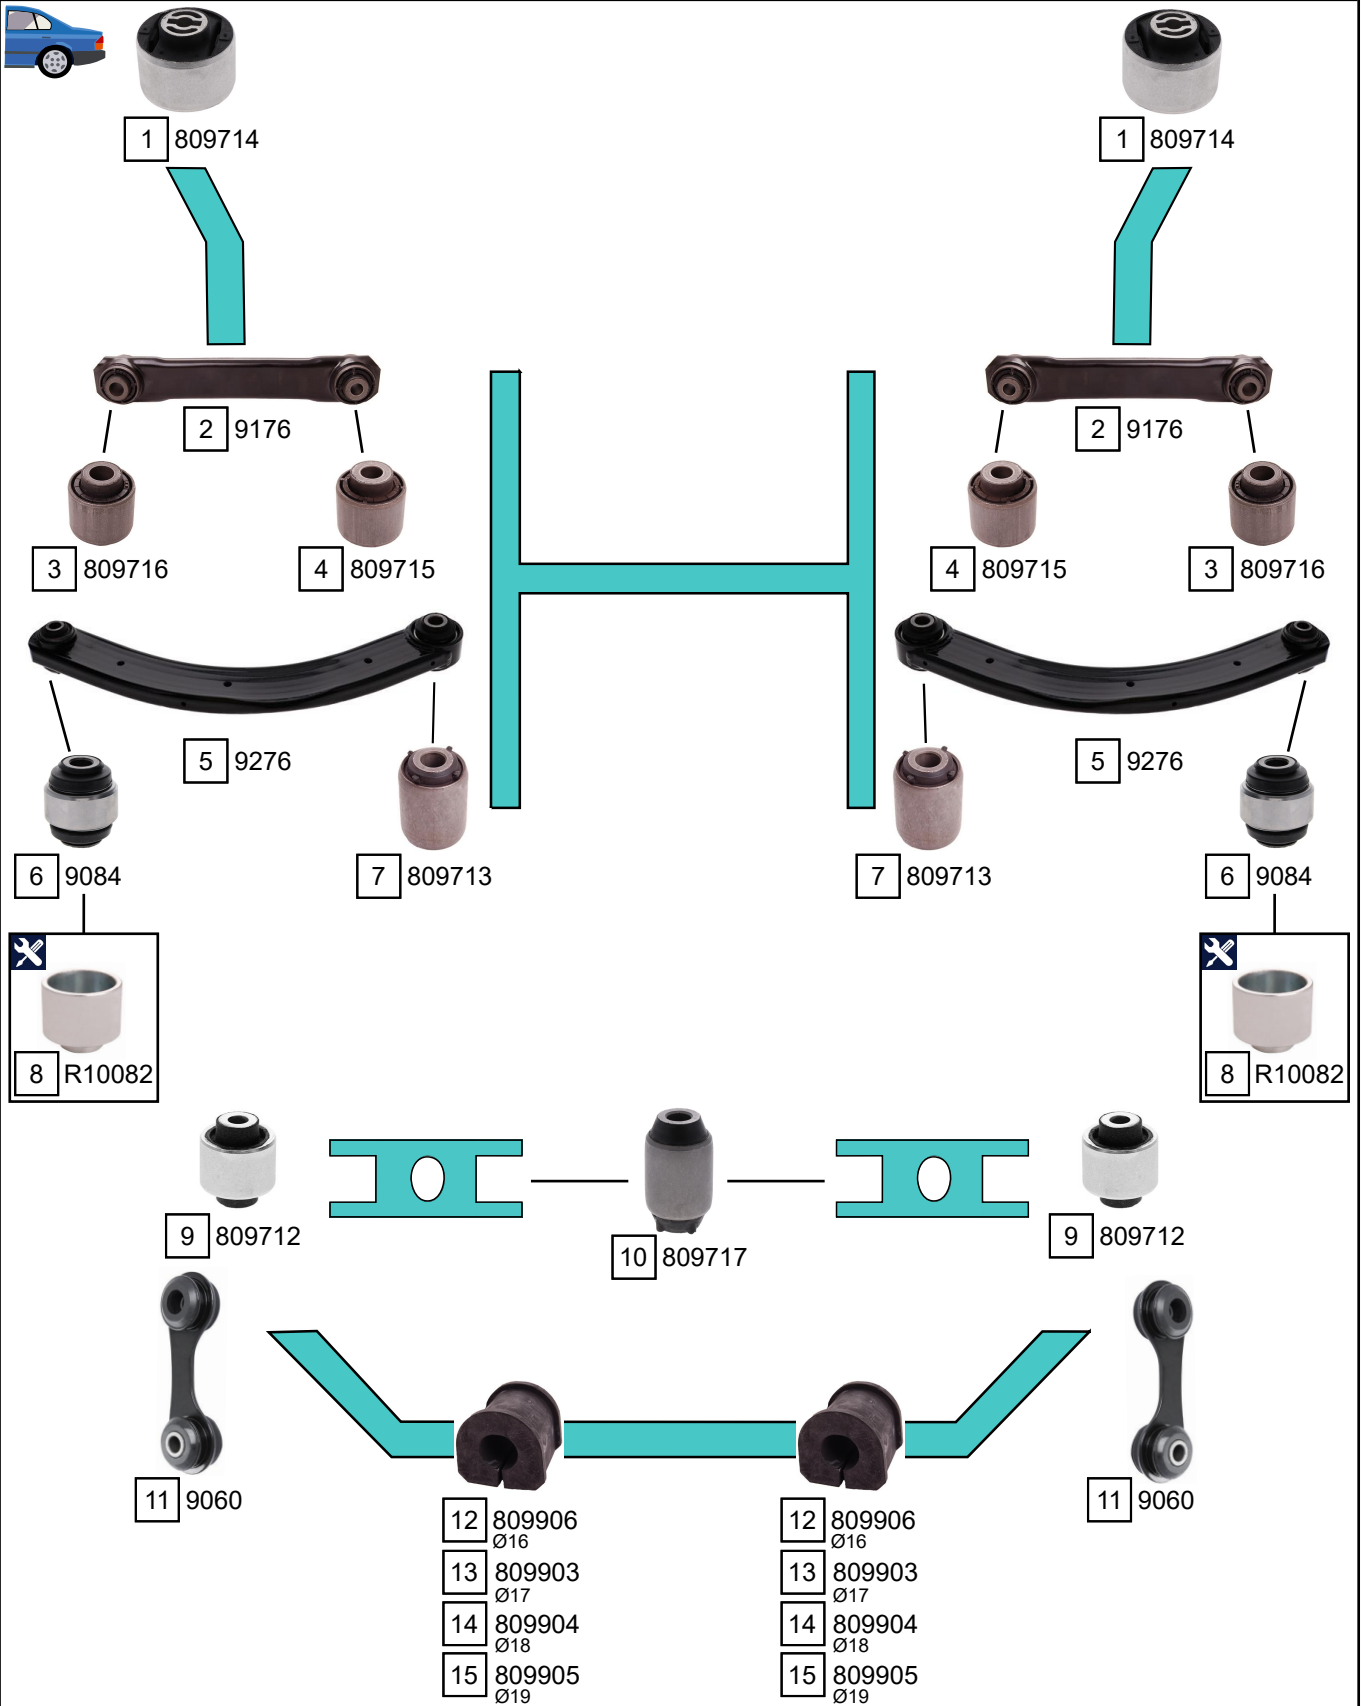

VECTRAC

04/2002 - 09/2008

Ref.	Sidem Ref.	Description	OE-number	Measures	Ref.	Sidem Ref.	Description	OE-number	Measures
1	809714	silentblock for TCA	4 23 319	di:12.1 do:70.3	9	809712	silentblock for TCA	4 23 320	di:12.1 do:45.5
2	9176	track rod	4 23 032	L:228	10	809717	silentblock for TCA	Part of	di:12.1 do:35.2
3	809716	silentblock for TCA	Part of	di:14.1 do:39.5	11	9060	stabiliser link rear axle	4 44 275	L:86
4	809715	silentblock for TCA	Part of	di:12.1 do:39.5	12	809906	stabiliser mounting	4 44 163	di:16
5	9276	TCA	4 23 008	L:379	13	809903	stabiliser mounting	4 44 160	di:17
6	9084	ball joint rear	Part of	di:14.2 do:47.3	14	809904	stabiliser mounting	4 44 161	di:18
7	809713	silentblock for TCA	Part of	di:12.1 do:35.3	15	809905	stabiliser mounting	4 44 162	di:19
8	R10082	mounting tool ring ø52 ø44	TOOL	di:44 do:52					