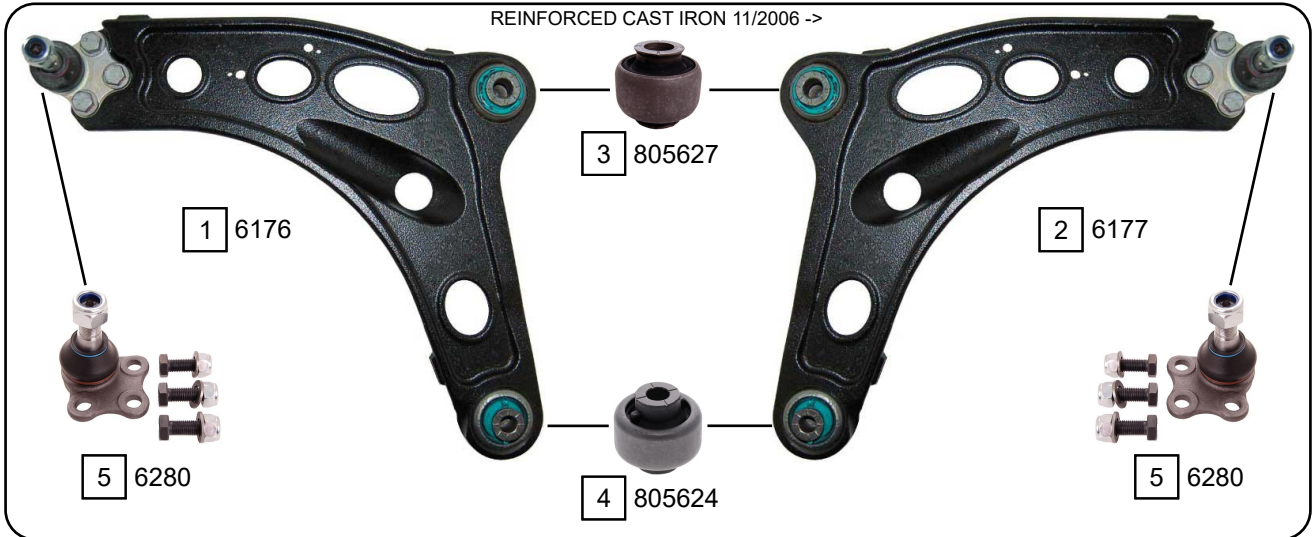

VIVARO A (X83)

05/2000 - 06/2014

Ref.	Sidem Ref.	Description	OE-number	Measures	Ref.	Sidem Ref.	Description	OE-number	Measures
1	6176	TCA left wbj	44 17 177	c:18	4	805624	silentblock for TCA	Part of	di:15 do:58
2	6177	TCA right wbj	44 17 178	c:18	5	6280	ball joint	44 31 869	c:18
3	805627	silentblock for TCA	Part of	di:18.1 do:54	6	809309	mounting axle body	44 17 121	di:12.4 do:70.3