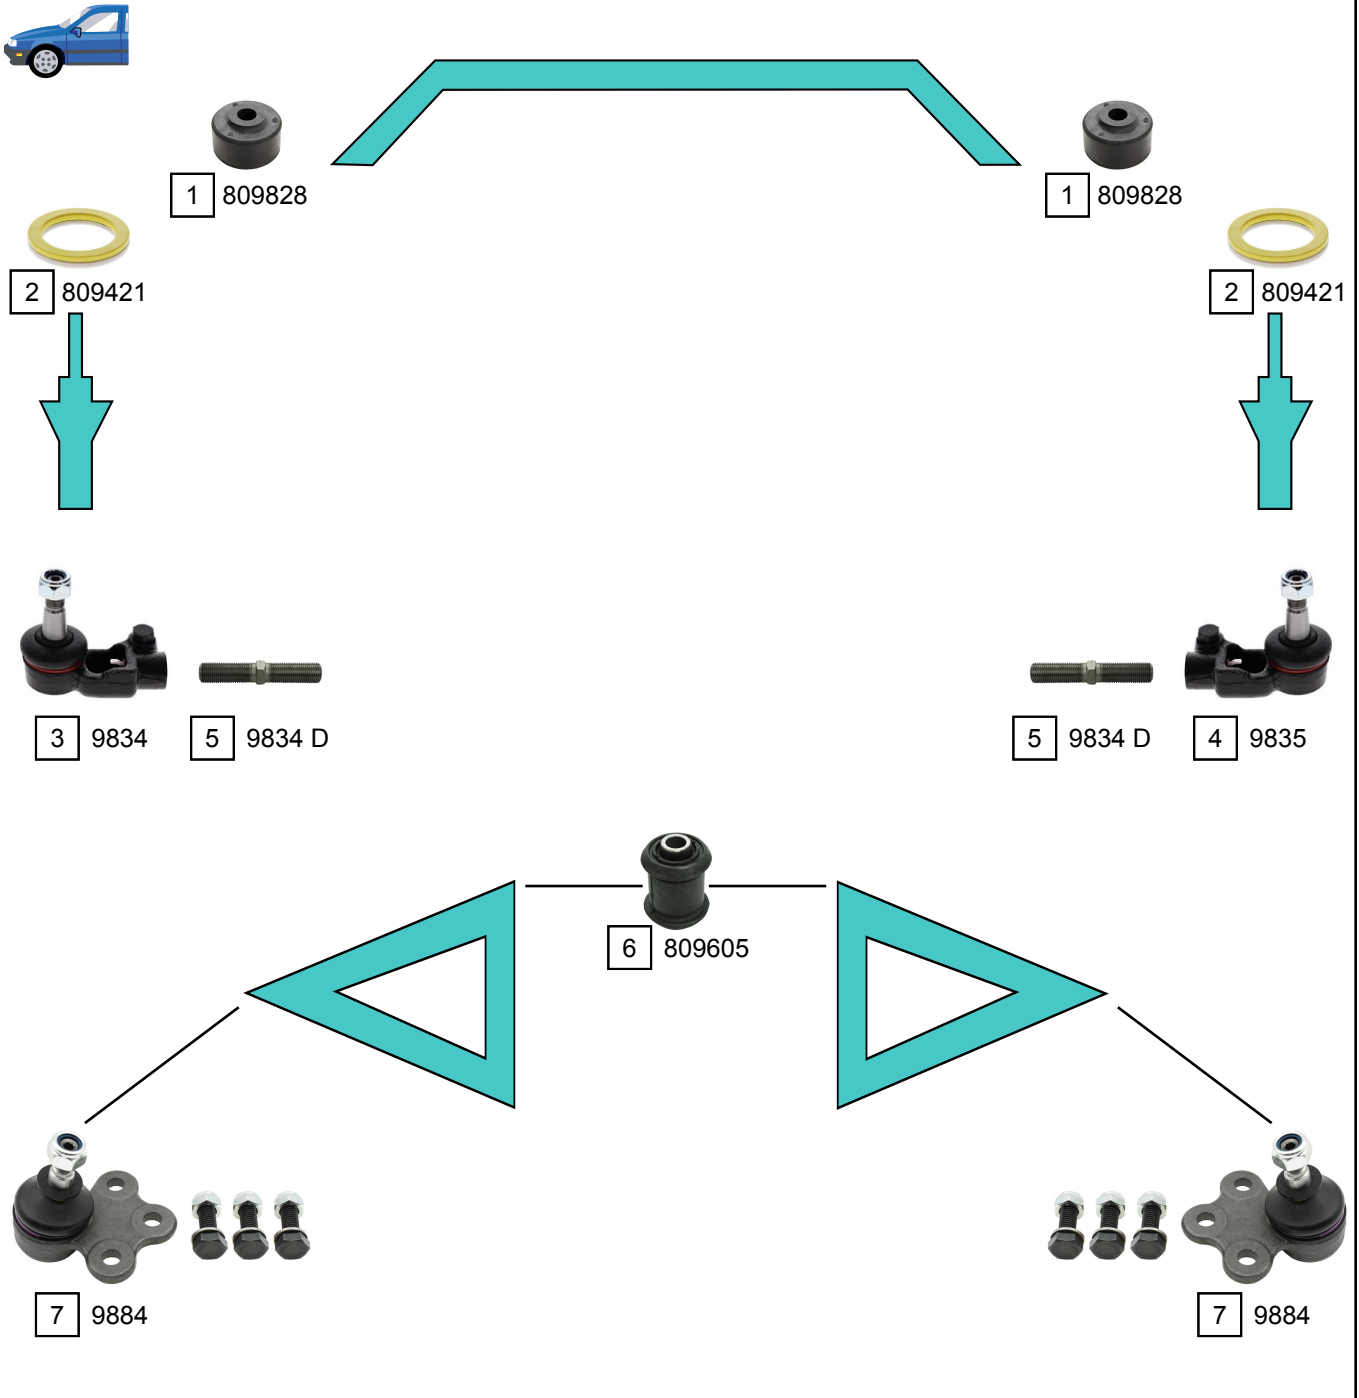

ASCONA C (81_, 86_, 87_, 88_)

09/1981 - 10/1988

Ref.	Sidem Ref.	Description	OE-number	Measures	Ref.	Sidem Ref.	Description	OE-number	Measures
1	809828	stabilizer mounting	3 50 153	di:8.5	5	9834 D	adjusting bolt	3 22 575	L:96
2	809421	bearing	3 44 505	di:62 do:86 L:12	6	809605	silentblock for TCA	3 52 357	di:12.2 do:36
3	9834	tie rod end left	3 24 039	c:13 th:FM16X1.5R	7	9884	ball joint lower	16 03 167	c:13.4
4	9835	tie rod end right	3 24 038	c:13 th:FM16x1.5L	8	809701	mounting axle body	4 02 645	di:12.2 do:59.1