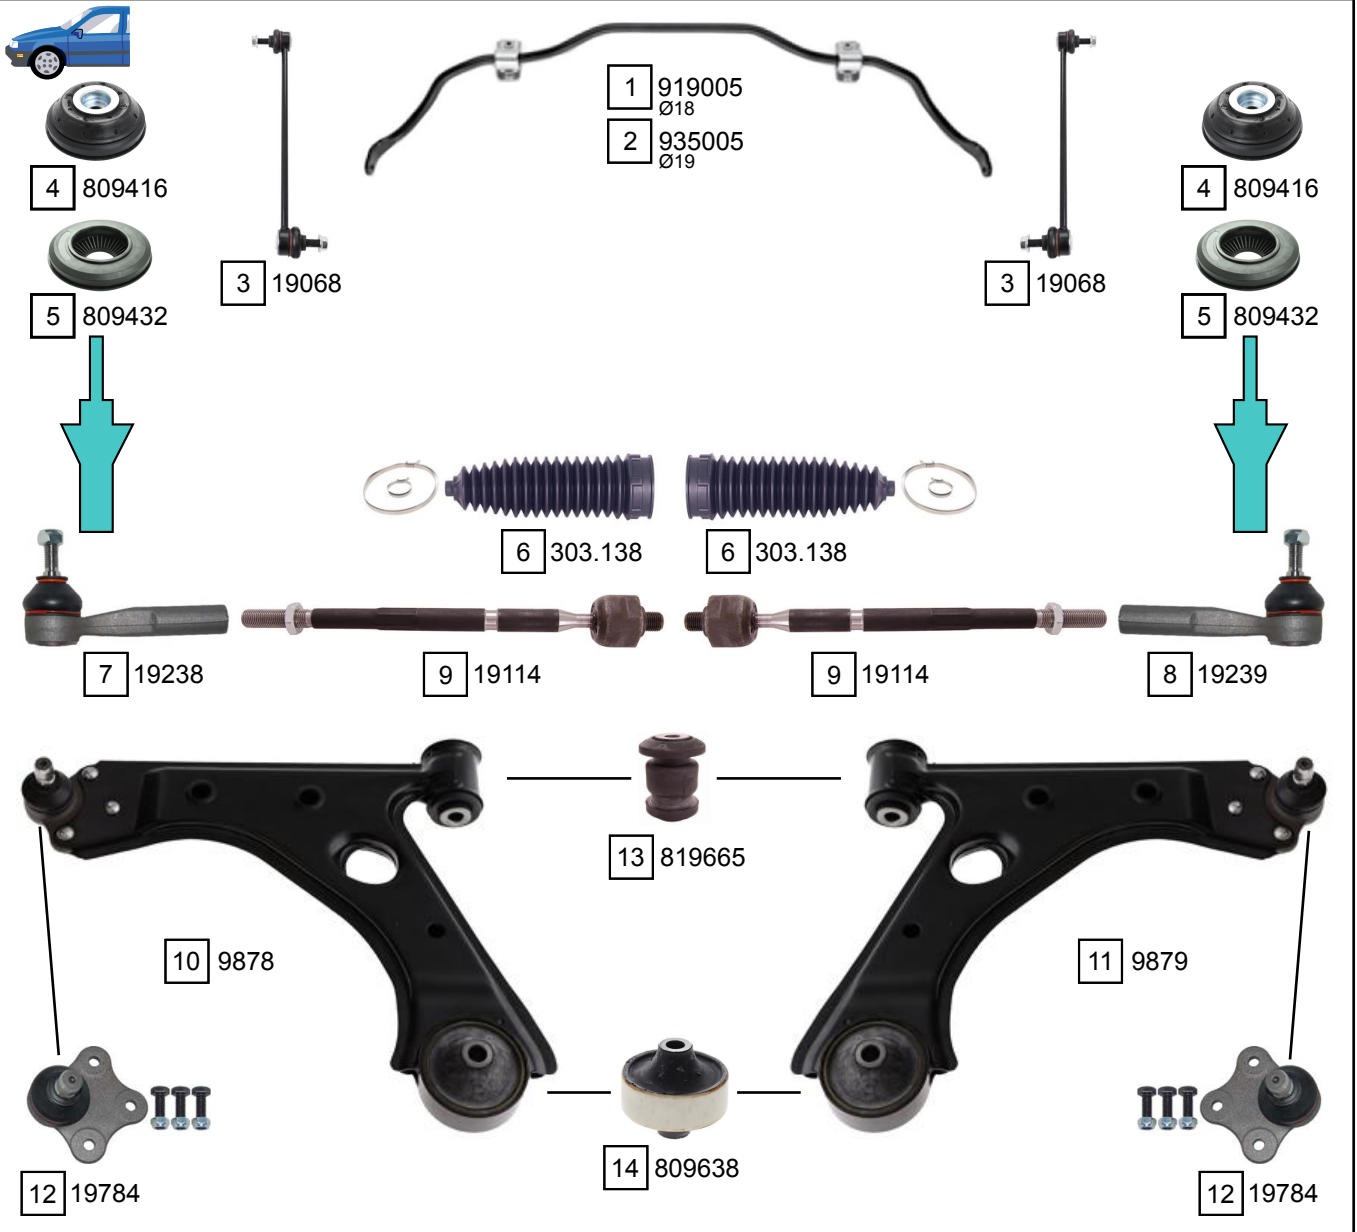

CORSA D (S07)

07/2006 - 08/2014

Ref.	Sidem Ref.	Description	OE-number	Measures	Ref.	Sidem Ref.	Description	OE-number	Measures
1	919005	stabilizer bar	3 50 179	do:18 L:1036	10	9878	TCA left wbj	3 52 542	c:16
2	935005	stabilizer bar	3 50 182	do:19 L:1036	11	9879	TCA right wbj	3 52 038	c:16
3	19068	stabilizer link	3 50 616	L:301	12	19784	ball joint	3 52 087	c:16
4	809416	strut mount	3 44 653	di:12.7 do:114 L:54	13	819665	silentblock for TCA	Part of	di:12.1 do:42.4
5	809432	bearing	Part of	di:33.5 do:114.5 L:34	14	809638	silentblock for TCA	3 52 864	di:12.2 do:72
6	303.138	steering rack gaiter	16 09 347	D:55 d:12 L:200	15	819500	strut mount	4 36 773	di:10 do:58 L:50
7	19238	tie rod end left	16 03 544	c:11.6 th:FM14X1.5R	16	819501	strut mount	4 36 774	di:10.7 L:51
8	19239	tie rod end right	16 03 545	c:11.6 th:FM14X1.5R	17	809306	mounting axle body	4 02 538	di:12.1 do:69
9	19114	axial joint	16 09 456	th:MM14X1.5R L:294					