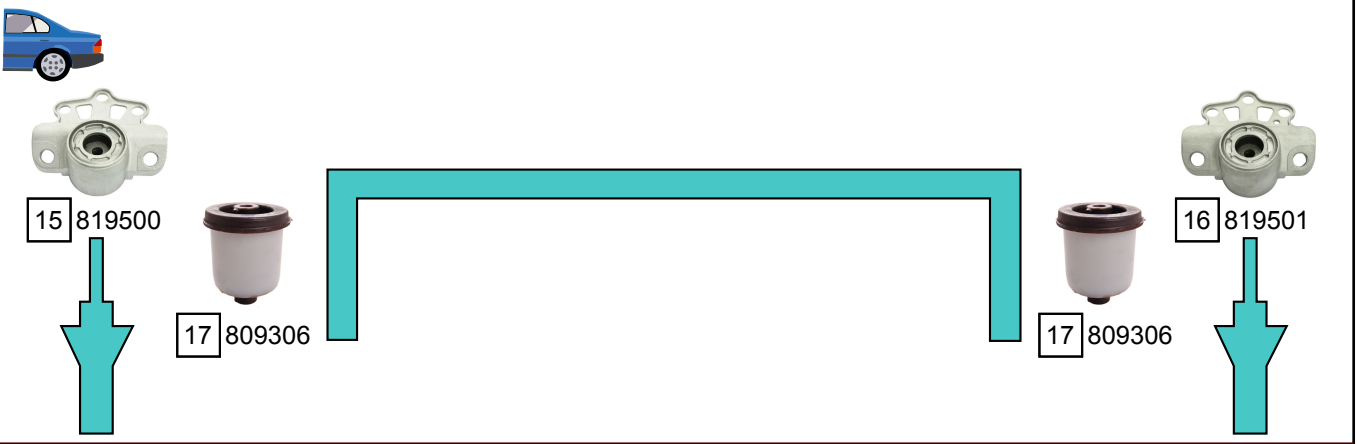

CORSA D (S07)

07/2006 - 08/2014

Ref.	Sidem Ref.	Description	OE-number	Measures	Ref.	Sidem Ref.	Description	OE-number	Measures
1	919005	stabilizer bar	3 50 179	do:18 L:1036	10	9878	TCA left wbj	3 52 542	c:16
2	935005	stabilizer bar	3 50 182	do:19 L:1036	11	9879	TCA right wbj	3 52 038	c:16
3	19068	stabilizer link	3 50 616	L:301	12	19784	ball joint	3 52 087	c:16
4	809416	strut mount	3 44 653	di:12.7 do:114 L:54	13	819665	silentblock for TCA	Part of	di:12.1 do:42.4
5	809432	bearing	Part of	di:33.5 do:114.5 L:34	14	809638	silentblock for TCA	3 52 864	di:12.2 do:72
6	303.138	steering rack gaiter	16 09 347	D:55 d:12 L:200	15	819500	strut mount	4 36 773	di:10 do:58 L:50
7	19238	tie rod end left	16 03 544	c:11.6 th:FM14X1.5R	16	819501	strut mount	4 36 774	di:10.7 L:51
8	19239	tie rod end right	16 03 545	c:11.6 th:FM14X1.5R	17	809306	mounting axle body	4 02 538	di:12.1 do:69
9	19114	axial joint	16 09 456	th:MM14X1.5R L:294					