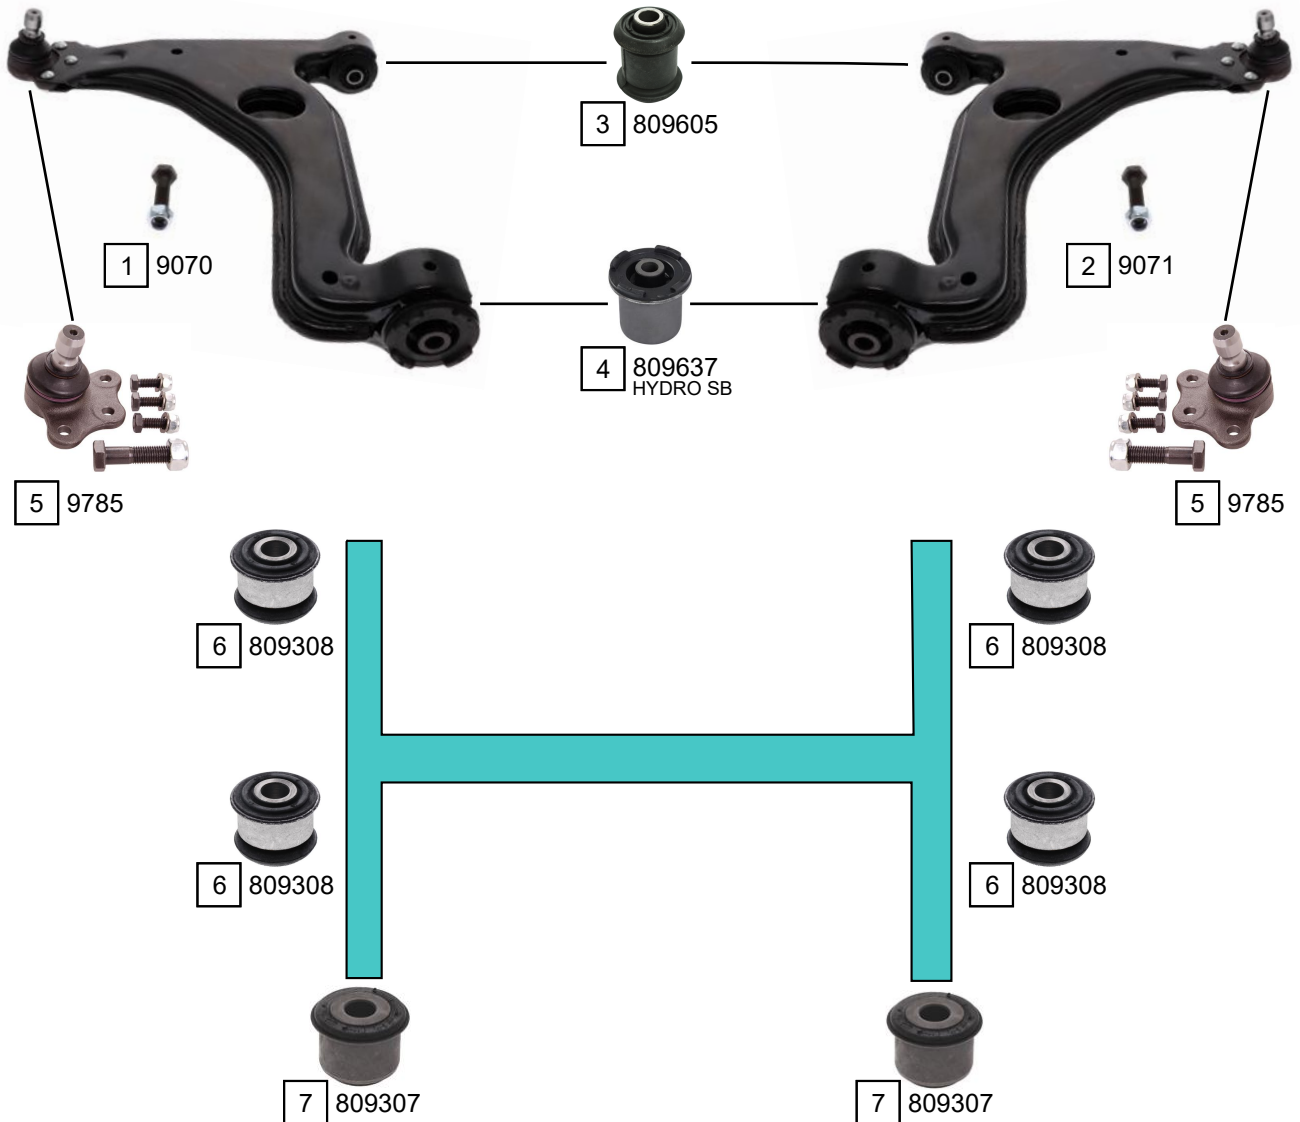

ZAFIRA B (A05)

07/2005 - 12/2014

Ref.	Sidem Ref.	Description	OE-number	Measures	Ref.	Sidem Ref.	Description	OE-number	Measures
1	9070	TCA left wbj	53 52 029	c:18	5	9785	ball joint	3 52 800	c:18
2	9071	TCA right wbj	53 52 030	c:18	6	809308	mounting axle body	3 02 275	di:14 do:38.3
3	809605	silentblock for TCA	3 52 357	di:12.2 do:36	7	809307	mounting axle body	3 02 067	di:14 do:38.3
4	809637	silentblock for TCA	3 52 324	di:12.2 do:46.1	8	809305	mounting axle body	4 02 952	di:13 do:70.3