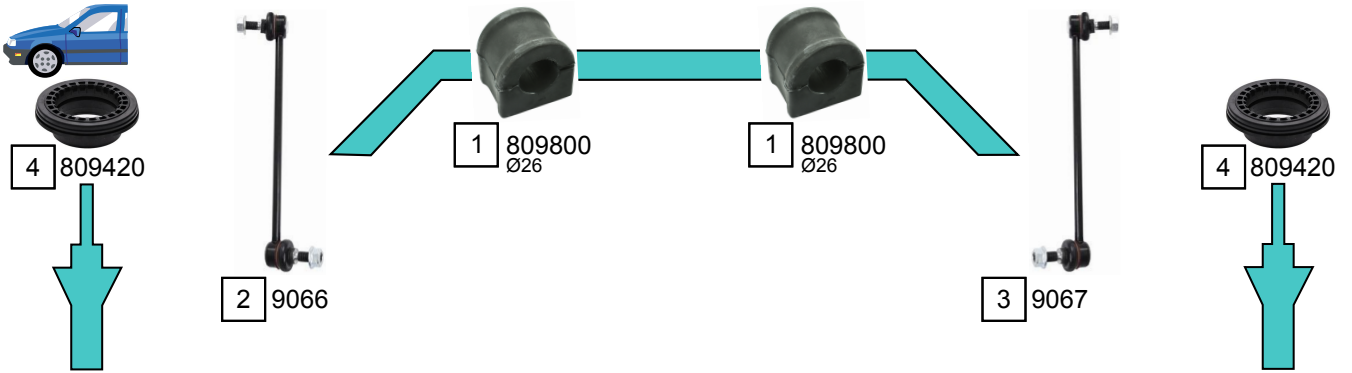

ANTARA (L07)

05/2006 - 12/2015

Ref.	Sidem Ref.	Description	OE-number	Measures	Ref.	Sidem Ref.	Description	OE-number	Measures
1	809800	stabilizer mounting	48 14 268	di:26	9	9278	TCA left wbj	48 10 831	c:15.2
2	9066	stabilizer link left	48 17 516	L:286	10	9279	TCA right wbj	48 12 870	c:15.2
3	9067	stabilizer link right	48 17 515	L:286	11	809639	silentblock for TCA	Part of	di:14.2 do:38
4	809420	bearing	48 06 308	di:69 do:114 L:36.5	12	809640	silentblock for TCA	48 02 543	di:19.4
5	389.035	steering rack gaiter	48 03 246	D:53 d:13 L:185	13	9384	ball joint	Part of	c:15.2
6	9638	tie rod end	48 03 429	c:12.4 th:FM14x1.5R	14	9068	stabilizer link rear axle	48 04 642	L:170
7	9019	axial joint	Part of	th:MM16X1.5R L:360	15	889907	stabilizer mounting	48 06 448	di:14
8	89230	tie rod end	48 19 620	c:13.3 th:FM14X1.5R	16	89264	stabilizer link	48 08 136	L:170