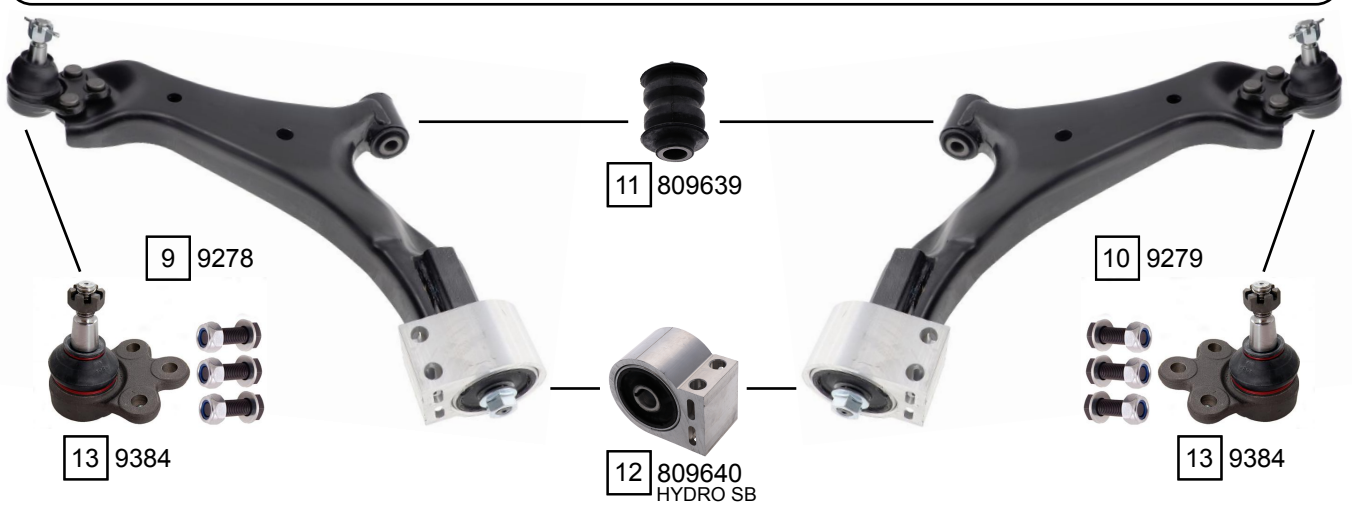

ANTARA (L07)

05/2006 - 12/2015

Ref.	Sidem Ref.	Description	OE-number	Measures	Ref.	Sidem Ref.	Description	OE-number	Measures
1	809800	stabilizer mounting	48 14 268	di:26	9	9278	TCA left wbj	48 10 831	c:15.2
2	9066	stabilizer link left	48 17 516	L:286	10	9279	TCA right wbj	48 12 870	c:15.2
3	9067	stabilizer link right	48 17 515	L:286	11	809639	silentblock for TCA	Part of	di:14.2 do:38
4	809420	bearing	48 06 308	di:69 do:114 L:36.5	12	809640	silentblock for TCA	48 02 543	di:19.4
5	389.035	steering rack gaiter	48 03 246	D:53 d:13 L:185	13	9384	ball joint	Part of	c:15.2
6	9638	tie rod end	48 03 429	c:12.4 th:FM14x1.5R	14	9068	stabilizer link rear axle	48 04 642	L:170
7	9019	axial joint	Part of	th:MM16X1.5R L:360	15	889907	stabilizer mounting	48 06 448	di:14
8	89230	tie rod end	48 19 620	c:13.3 th:FM14X1.5R	16	89264	stabilizer link	48 08 136	L:170